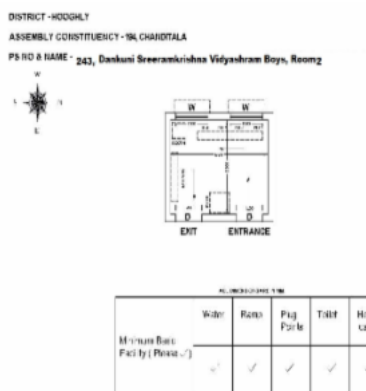

নির্বাচক নিবন্ধন আধিকারিকের স্বাক্ষর

Nazri Naksha

Google Map View

Polling Station Building Front View

Polling Station Front View

Cad View

Key MAP View

1 নাম : কাকলি বোস অন্যান্য: অমিত কুমার বোস বাড়ির নং : সানন্দা অ্যাপার্টমেন্ট 1 বয়স : 58 লিঙ্গ : মহিলা	RMR2488021 ফটো উপলব্ধ	2 নাম : শিবব্রত বোস অন্যান্য: অমিত কুমার বোস বাড়ির নং : সানন্দা অ্যাপার্টমেন্ট 1 বয়স : 64 লিঙ্গ : পুরুষ	RMR2488039 ফটো উপলব্ধ	3 নাম : মানসী মাইতি স্বামীর নাম: কুনাল মাইতি বাড়ির নং : 72 বয়স : 27 লিঙ্গ : মহিলা	RMR2042448 ফটো উপলব্ধ
4 নাম : মৌসুমী ঘোষ পিতার নাম: শ্রীকান্ত ঘোষ বাড়ির নং : n0017 বয়স : 36 লিঙ্গ : মহিলা	GRL3431111 ফটো উপলব্ধ	5 নাম : জগন্নাথ ঘোষ পিতার নাম: জীবন ঘোষ বাড়ির নং : প্রদীপ এপার্টমেন্ট বয়স : 77 লিঙ্গ : পুরুষ	RMR2239374 ফটো উপলব্ধ	6 নাম : দেবজ্যোতি ঘোষ পিতার নাম: রাণা ঘোষ বাড়ির নং : বয়স : 25 লিঙ্গ : পুরুষ	RMR2454932 ফটো উপলব্ধ
7 নাম : কমল লতা ঘোষ স্বামীর নাম: উদয় ঘোষ বাড়ির নং : n0005 বয়স : 55 লিঙ্গ : মহিলা	RMR2290120 ফটো উপলব্ধ	8 নাম : শুভঙ্কর ঘোষ পিতার নাম: উদয় ঘোষ বাড়ির নং : n0005 বয়স : 29 লিঙ্গ : পুরুষ	RMR1959675 ফটো উপলব্ধ	9 নাম : বিপাশা চন্দ স্বামীর নাম: অভি চন্দ বাড়ির নং : n0005 বয়স : 42 লিঙ্গ : মহিলা	GRL2630515 ফটো উপলব্ধ
10 নাম : উদয় ঘোষ পিতার নাম: ভোলানাথ ঘোষ বাড়ির নং : n0005 বয়স : 64 লিঙ্গ : পুরুষ	RMR2289932 ফটো উপলব্ধ	11 নাম : মানবী ঘোষ স্বামীর নাম: শ্রীকান্ত ঘোষ বাড়ির নং : n0018 বয়স : 63 লিঙ্গ : মহিলা	WB/26/178/684234 ফটো উপলব্ধ	12 নাম : শ্রীকান্ত ঘোষ পিতার নাম: নিরঞ্জন ঘোষ বাড়ির নং : n0019 বয়স : 71 লিঙ্গ : পুরুষ	WB/26/178/684734 ফটো উপলব্ধ
13 নাম : শান্তনু ঘোষ পিতার নাম: শ্রীকান্ত ঘোষ বাড়ির নং : n0019 বয়স : 30 লিঙ্গ : পুরুষ	RMR1850742 ফটো উপলব্ধ	14 নাম : মৌমিতা চক্রবর্তী স্বামীর নাম: অশোক কুমার চক্রবর্তী বাড়ির নং : n0214 বয়স : 49 লিঙ্গ : মহিলা	RMR1728807 ফটো উপলব্ধ	15 নাম : অশোক কুমার চক্রবর্তী পিতার নাম: শান্তিময় চক্রবর্তী বাড়ির নং : n0216 বয়স : 56 লিঙ্গ : পুরুষ	RMR1728823 ফটো উপলব্ধ
16 নাম : সঞ্জয় চক্রবর্তী মায়ের নাম: টুম্পা মুখার্জী বাড়ির নং : বয়স : 25 লিঙ্গ : পুরুষ	RMR2455244 ফটো উপলব্ধ	17 নাম : মৌসুমী চন্দ স্বামীর নাম: সুভাশিস চন্দ বাড়ির নং : n0014 বয়স : 50 লিঙ্গ : মহিলা	RMR1267715 ফটো উপলব্ধ	18 নাম : শুভাশীষ চন্দ পিতার নাম: মুকুল চন্দ বাড়ির নং : n0014 বয়স : 54 লিঙ্গ : পুরুষ	RMR1267723 ফটো উপলব্ধ
19 নাম : স্নেহাশীষ চন্দ পিতার নাম: মুকুল চন্দ্র চন্দ বাড়ির নং : 14 বয়স : 59 লিঙ্গ : পুরুষ	RMR2290096 ফটো উপলব্ধ	20 নাম : অভি চন্দ পিতার নাম: সুবল চন্দ্র চন্দ বাড়ির নং : n0007 বয়স : 45 লিঙ্গ : পুরুষ	GRL1733187 ফটো উপলব্ধ	21 নাম : সৌমিলী চন্দ পিতার নাম: শুভাশীষ চন্দ বাড়ির নং : মনোহরপুর বয়স : 20 লিঙ্গ : মহিলা	RMR2646214 ফটো উপলব্ধ
22 নাম : সুবল চন্দ্র চন্দ পিতার নাম: নগেন্দ্র চন্দ্র চন্দ বাড়ির নং : n0124 বয়স : 77 লিঙ্গ : পুরুষ	WB/26/178/582137 ফটো উপলব্ধ	23 নাম : বিজয় শঙ্কর চ্যাটার্জী পিতার নাম: মনি শংকর চ্যাটার্জী বাড়ির নং : n0012 বয়স : 54 লিঙ্গ : পুরুষ	CKN2144681 ফটো উপলব্ধ	24 নাম : সূর্য শঙ্কর চ্যাটার্জী পিতার নাম: বিজয় শঙ্কর চ্যাটার্জী বাড়ির নং : নং802 বয়স : 25 লিঙ্গ : পুরুষ	RMR2290260 ফটো উপলব্ধ
25 নাম : ময়ুরাঙ্কী চৌধুরী স্বামীর নাম: সুবীর চৌধুরী বাড়ির নং : n0316 বয়স : 54 লিঙ্গ : মহিলা	WB/26/178/585535 ফটো উপলব্ধ	26 নাম : সুভাশিষ দাস পিতার নাম: বিশ্বদেব দাস বাড়ির নং : n0282 বয়স : 30 লিঙ্গ : পুরুষ	RMR2042455 ফটো উপলব্ধ	27 নাম : প্রিয়ঙ্কা দাস রায় বর্মণ স্বামীর নাম: রনজিরত রায় বর্মণ বাড়ির নং : n0219 বয়স : 37 লিঙ্গ : মহিলা	RMR2067114 ফটো উপলব্ধ
28 নাম : সোমা দাস সাহা স্বামীর নাম: সঞ্জয় সাহা বাড়ির নং : n0246 বয়স : 46 লিঙ্গ : মহিলা	GRL1728591 ফটো উপলব্ধ	29 নাম : প্রেরনা দাসগুপ্ত পিতার নাম: কুমার কান্তি দাসগুপ্ত বাড়ির নং : n0217 বয়স : 30 লিঙ্গ : মহিলা	RMR1728831 ফটো উপলব্ধ	30 নাম : তপতী দাসগুপ্ত স্বামীর নাম: কুমার কান্তি দাসগুপ্ত বাড়ির নং : n0219 বয়স : 63 লিঙ্গ : মহিলা	WB/23/149/309531 ফটো উপলব্ধ