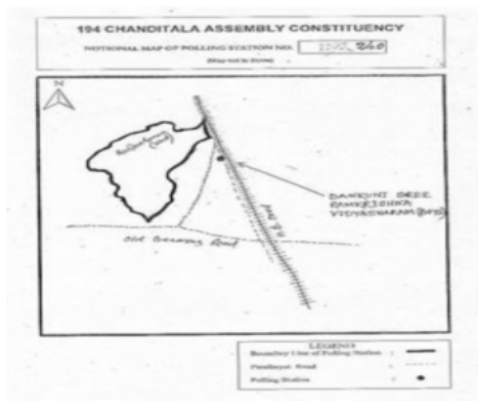

Nazri Naksha