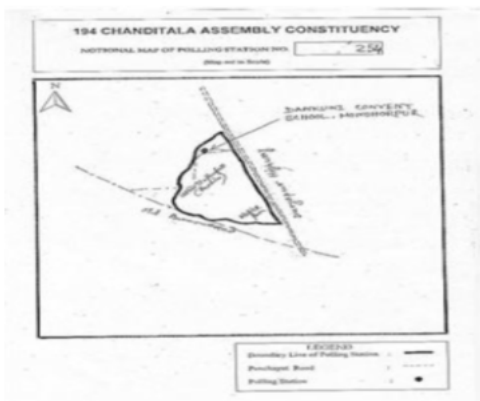

নির্বাচক নিবন্ধন আধিকারিকের স্বাক্ষর

Nazri Naksha

Google Map View

Polling Station Building Front View

Polling Station Front View

Cad View

Key MAP View

বিধানসভা নির্বাচনক্ষেত্রের নং, নাম : 194-চণ্ডীতলা  
ভাগ নং, নাম : 1-মনোহরপুর উত্তর সুভাষপল্লী জে এল নং ৯৮