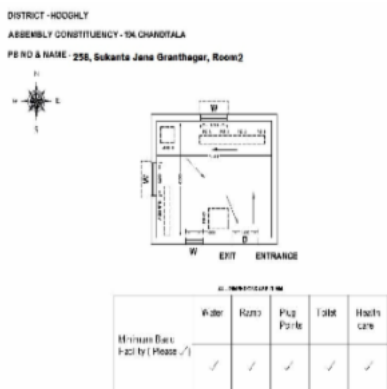

নির্বাচক নিবন্ধন আধিকারিকের স্বাক্ষর

Nazri Naksha

Google Map View

Polling Station Building Front View

Polling Station Front View

Cad View

Key MAP View

বিধানসভা নির্বাচনক্ষেত্রের নং, নাম : 194-চণ্ডীতলা  
ভাগ নং, নাম : 1-মনোহরপুর উত্তর সুভাষপল্লী জে এল নং ৯৮