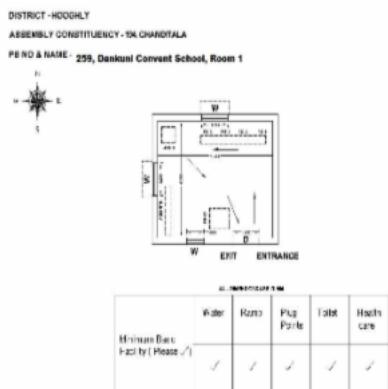

নির্বাচক নিবন্ধন আধিকারিকের স্বাক্ষর

Nazri Naksha

Google Map View

Polling Station Building Front View

Polling Station Front View

Cad View

Key MAP View

বিধানসভা নির্বাচনক্ষেত্রের নং, নাম : 194-চণ্ডীতলা
ভাগ নং, নাম : 1-মনোহরপুর মালিকপাড়া, উত্তর-সুভাষপল্লী(পশ্চিম) জে এল নং ৯৮