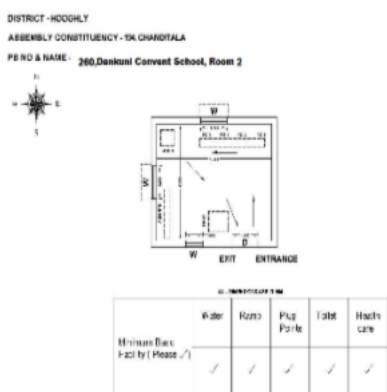

নির্বাচক নিবন্ধন আধিকারিকের স্বাক্ষর

Nazri Naksha

Google Map View

Polling Station Building Front View

Polling Station Front View

Cad View

Key MAP View

1 নাম : প্রীতীশ নন্দী পিতার নাম: প্রশান্ত নন্দী বাড়ির নং : n0255 বয়স : 41 লিঙ্গ : পুরুষ	GRL3014370 ফটো উপলব্ধ	2 নাম : কিরন লাল স্বামীর নাম: হরিশ চন্দ্র বাড়ির নং : n0353 বয়স : 68 লিঙ্গ : মহিলা	RMR1607696 ফটো উপলব্ধ	3 নাম : মুকেশ কুমার পিতার নাম: দিগনারায়ণ যাদব বাড়ির নং : n0531 বয়স : 30 লিঙ্গ : পুরুষ	RMR1989607 ফটো উপলব্ধ
4 নাম : ফরিদা ইয়াসমিন পিতার নাম: সেখ আবুল হাসান বাড়ির নং : n0570 বয়স : 47 লিঙ্গ : মহিলা	RMR2046936 ফটো উপলব্ধ	5 নাম : দুর্গা সিং স্বামীর নাম: অশোক সিং বাড়ির নং : n08099 বয়স : 40 লিঙ্গ : মহিলা	RMR1276583 ফটো উপলব্ধ	6 নাম : বেনু দেবী স্বামীর নাম: দিলীপ প্রসাদ মাদার বাড়ির নং : n05633 বয়স : 40 লিঙ্গ : মহিলা	RMR2046761 ফটো উপলব্ধ
7 নাম : প্রিয়ঙ্কা পাঠক স্বামীর নাম: অনূজ কুমার পাঠক বাড়ির নং : 354 বয়স : 34 লিঙ্গ : মহিলা	RMR2486595 ফটো উপলব্ধ	8 নাম : অর্চনা মিশ্র স্বামীর নাম: ০০০০০০০০ ০০০০০ বাড়ির নং : নীঅর দ্বা স্কুল বয়স : 36 লিঙ্গ : মহিলা	RYE0499343 ফটো উপলব্ধ	9 নাম : গৌরব মিশ্র মায়ের নাম: অর্চনা মিশ্র বাড়ির নং : নীঅর দ্বা স্কুল বয়স : 21 লিঙ্গ : পুরুষ	RMR2621456 ফটো উপলব্ধ
10 নাম : গোবিন্দ অধিকারী পিতার নাম: কালীপদ অধিকারী বাড়ির নং : n0055 বয়স : 68 লিঙ্গ : পুরুষ	GRL3021292 ফটো উপলব্ধ	11 নাম : শিলো অধিকারী স্বামীর নাম: গোবিন্দ অধিকারী বাড়ির নং : n0055 বয়স : 54 লিঙ্গ : মহিলা	GRL1738673 ফটো উপলব্ধ	12 নাম : তিত্তির অধিকারী পিতার নাম: গোবিন্দ অধিকারী বাড়ির নং : n0055 বয়স : 30 লিঙ্গ : মহিলা	RMR1884568 ফটো উপলব্ধ
13 নাম : সৌমেন অধিকারী পিতার নাম: কেঠ অধিকারী বাড়ির নং : n0117 বয়স : 56 লিঙ্গ : পুরুষ	WB/26/178/606488 ফটো উপলব্ধ	14 নাম : শুক্লা অধিকারী স্বামীর নাম: সৌমেন অধিকারী বাড়ির নং : n0117 বয়স : 52 লিঙ্গ : মহিলা	WB/26/178/606489 ফটো উপলব্ধ	15 নাম : স্নেহাঙ্কিতা অধিকারী পিতার নাম: সৌমেন অধিকারী বাড়ির নং : n0117 বয়স : 29 লিঙ্গ : মহিলা	RMR1858588 ফটো উপলব্ধ
16 নাম : স্বপন আইচ পিতার নাম: প্রফুল্ল আইচ বাড়ির নং : n0148 বয়স : 61 লিঙ্গ : পুরুষ	WB/26/178/606500 ফটো উপলব্ধ	17 নাম : সান্তনা আইচ স্বামীর নাম: স্বপন আইচ বাড়ির নং : n0148 বয়স : 55 লিঙ্গ : মহিলা	WB/26/178/606458 ফটো উপলব্ধ	18 নাম : সিন্টু আইচ পিতার নাম: স্বপন আইচ বাড়ির নং : n0148 বয়স : 36 লিঙ্গ : পুরুষ	GRL3423944 ফটো উপলব্ধ
19 নাম : পিকু আইচ পিতার নাম: স্বপন আইচ বাড়ির নং : n0148 বয়স : 34 লিঙ্গ : পুরুষ	RMR1736412 ফটো উপলব্ধ	20 নাম : নিবেদিতা সাহা আইচ স্বামীর নাম: পিকু আইচ বাড়ির নং : পুষ্পা ভবন বয়স : 30 লিঙ্গ : মহিলা	RMR2584837 ফটো উপলব্ধ	21 নাম : উত্তম কুন্ড পিতার নাম: বিশ্বনাথ কুন্ড বাড়ির নং : n0127 বয়স : 53 লিঙ্গ : পুরুষ	RMR1989714 ফটো উপলব্ধ
22 নাম : গৌতম কুণ্ড পিতার নাম: বিশ্বনাথ কুণ্ড বাড়ির নং : n0127 বয়স : 54 লিঙ্গ : পুরুষ	GRL3021318 ফটো উপলব্ধ	23 নাম : সুনীতা কুণ্ড স্বামীর নাম: গৌতম কুণ্ড বাড়ির নং : n0127 বয়স : 52 লিঙ্গ : মহিলা	GRL1739184 ফটো উপলব্ধ	24 নাম : তরুন কুণ্ড পিতার নাম: সত্যেন কুণ্ড বাড়ির নং : n0142 বয়স : 68 লিঙ্গ : পুরুষ	WB/26/178/606358 ফটো উপলব্ধ
25 নাম : শোভা কুণ্ড স্বামীর নাম: তরুন কুণ্ড বাড়ির নং : n0142 বয়স : 57 লিঙ্গ : মহিলা	WB/26/178/606443 ফটো উপলব্ধ	26 নাম : প্রহ্লাদ কুণ্ড পিতার নাম: তরুন কুণ্ড বাড়ির নং : n0142 বয়স : 49 লিঙ্গ : পুরুষ	WB/26/178/606225 ফটো উপলব্ধ	27 নাম : মধু কুণ্ড পিতার নাম: তরুন কুণ্ড বাড়ির নং : n0142 বয়স : 47 লিঙ্গ : পুরুষ	GRL1739150 ফটো উপলব্ধ
28 নাম : শুক্লা কুণ্ড স্বামীর নাম: মধু কুণ্ড বাড়ির নং : n0142 বয়স : 46 লিঙ্গ : মহিলা	GRL3423951 ফটো উপলব্ধ	29 নাম : প্রীতি কুণ্ড পিতার নাম: গৌতম কুণ্ড বাড়ির নং : N001 বয়স : 25 লিঙ্গ : মহিলা	RMR2302784 ফটো উপলব্ধ	30 নাম : ঝন্টু কুমরী পিতার নাম: অজিত কুমরী বাড়ির নং : n0102 বয়স : 58 লিঙ্গ : পুরুষ	WB/26/178/606377 ফটো উপলব্ধ