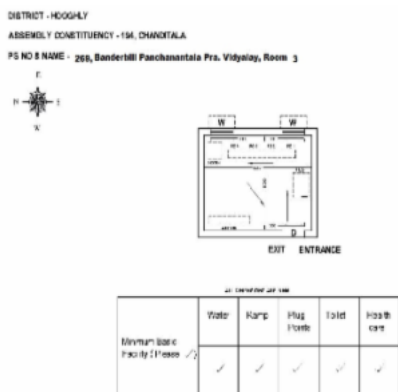

নির্বাচক নিবন্ধন আধিকারিকের স্বাক্ষর

Nazri Naksha

Google Map View

Polling Station Building Front View

Polling Station Front View

Cad View

Key MAP View

1 নাম : বিনু দেবী স্বামীর নাম: রাম লক্ষন রাম বাড়ির নং : n0250 বয়স : 43 লিঙ্গ : মহিলা	RMR1861848 ফটো উপলব্ধ	2 নাম : প্রেমিয়া দেবী স্বামীর নাম: তুলসী শর্মা বাড়ির নং : n0037 বয়স : 60 লিঙ্গ : মহিলা	WB/20/137/453166 ফটো উপলব্ধ	3 নাম : মধুদর দেবী স্বামীর নাম: ভরত মাহাতো বাড়ির নং : n0137 বয়স : 50 লিঙ্গ : মহিলা	GRL3148707 ফটো উপলব্ধ
4 নাম : নিতু কউর পিতার নাম: হারজিত সিং বাড়ির নং : N001 বয়স : 30 লিঙ্গ : মহিলা	RMR1990001 ফটো উপলব্ধ	5 নাম : অজয় অধিকারী পিতার নাম: মনোরঞ্জন অধিকারী বাড়ির নং : N001 বয়স : 25 লিঙ্গ : পুরুষ	RMR2291250 ফটো উপলব্ধ	6 নাম : লক্ষ্মী অধিকারী স্বামীর নাম: কার্তিক অধিকারী বাড়ির নং : n0027 বয়স : 57 লিঙ্গ : মহিলা	WB/26/178/699413 ফটো উপলব্ধ
7 নাম : গোকুল অধিকারী মায়ের নাম: লক্ষ্মী অধিকারী বাড়ির নং : n0027 বয়স : 44 লিঙ্গ : পুরুষ	GRL2638484 ফটো উপলব্ধ	8 নাম : অপর্ণা অধিকারী স্বামীর নাম: গোকুল অধিকারী বাড়ির নং : n0027 বয়স : 42 লিঙ্গ : মহিলা	GRL3031838 ফটো উপলব্ধ	9 নাম : দেবব্রত অধিকারী পিতার নাম: কার্তিক অধিকারী বাড়ির নং : n0027 বয়স : 41 লিঙ্গ : পুরুষ	GRL3031820 ফটো উপলব্ধ
10 নাম : অপর্ণা অধিকারী স্বামীর নাম: দেবব্রত অধিকারী বাড়ির নং : n0027 বয়স : 38 লিঙ্গ : মহিলা	GRL3148525 ফটো উপলব্ধ	11 নাম : কাকলী অধিকারী স্বামীর নাম: মনোরঞ্জন অধিকারী বাড়ির নং : n0082 বয়স : 49 লিঙ্গ : মহিলা	GRL1832013 ফটো উপলব্ধ	12 নাম : নিলীমা অধিকারী স্বামীর নাম: সুব্রত অধিকারী বাড়ির নং : n0027 বয়স : 37 লিঙ্গ : মহিলা	RMR0985010 ফটো উপলব্ধ
13 নাম : প্রদীপ আদক পিতার নাম: শংকর আদক বাড়ির নং : n0080 বয়স : 38 লিঙ্গ : পুরুষ	GRL3334026 ফটো উপলব্ধ	14 নাম : প্রিয়ান্বিতা আদক স্বামীর নাম: তাপস আদক বাড়ির নং : n0080 বয়স : 33 লিঙ্গ : মহিলা	RMR1611656 ফটো উপলব্ধ	15 নাম : তাপস আদক পিতার নাম: শংকর আদক বাড়ির নং : n0080 বয়স : 41 লিঙ্গ : পুরুষ	GRL3148533 ফটো উপলব্ধ
16 নাম : শিবানী আদক স্বামীর নাম: শংকর আদক বাড়ির নং : n0080 বয়স : 63 লিঙ্গ : মহিলা	WB/24/166/747688 ফটো উপলব্ধ	17 নাম : শংকর আদক পিতার নাম: দুলাল আদক বাড়ির নং : n0080 বয়স : 73 লিঙ্গ : পুরুষ	WB/24/166/747652 ফটো উপলব্ধ	18 নাম : সায়নী আদক স্বামীর নাম: প্রদীপ আদক বাড়ির নং : n0308 বয়স : 27 লিঙ্গ : মহিলা	RMR2067510 ফটো উপলব্ধ
19 নাম : দেবব্রত কয়াল পিতার নাম: সুনীল চন্দ্র কয়াল বাড়ির নং : n0100 বয়স : 41 লিঙ্গ : পুরুষ	GRL3148541 ফটো উপলব্ধ	20 নাম : রাখী কয়াল স্বামীর নাম: দেবব্রত কয়াল বাড়ির নং : n0100 বয়স : 39 লিঙ্গ : মহিলা	RMR1479492 ফটো উপলব্ধ	21 নাম : প্রতিমা কয়াল স্বামীর নাম: সুব্রত কয়াল বাড়ির নং : n0100 বয়স : 46 লিঙ্গ : মহিলা	GRL1831668 ফটো উপলব্ধ
22 নাম : সুব্রত কয়াল পিতার নাম: সুনীল কয়াল বাড়ির নং : n0100 বয়স : 49 লিঙ্গ : পুরুষ	WB/26/178/699617 ফটো উপলব্ধ	23 নাম : বেলা কয়াল স্বামীর নাম: সুনীল কয়াল বাড়ির নং : n0100 বয়স : 65 লিঙ্গ : মহিলা	WB/26/178/699493 ফটো উপলব্ধ	24 নাম : সঞ্জু কয়াল পিতার নাম: সুব্রত কয়াল বাড়ির নং : n0291 বয়স : 27 লিঙ্গ : পুরুষ	RMR2049187 ফটো উপলব্ধ
25 নাম : তাপস পাঁজা পিতার নাম: তারক পাঁজা বাড়ির নং : এন00 বয়স : 26 লিঙ্গ : পুরুষ	RMR2149680 ফটো উপলব্ধ	26 নাম : সুমিতা সরকার মায়ের নাম: মালতী সরকার বাড়ির নং : নং. 00 বয়স : 25 লিঙ্গ : মহিলা	RMR2149722 ফটো উপলব্ধ	27 নাম : মালতী কর্মকার স্বামীর নাম: দিলীপ কর্মকার বাড়ির নং : n0284 বয়স : 45 লিঙ্গ : মহিলা	RMR2049112 ফটো উপলব্ধ
28 নাম : সুস্মিতা দেবনাথ (কাঁড়ার) স্বামীর নাম: রথীন্দ্র চন্দ্র দেবনাথ বাড়ির নং : n0042 বয়স : 43 লিঙ্গ : মহিলা	GRL2639714 ফটো উপলব্ধ	29 নাম : রথীন্দ্র চন্দ্র দেবনাথ পিতার নাম: বীরেন্দ্র চন্দ্র দেবনাথ বাড়ির নং : n0042 বয়স : 46 লিঙ্গ : পুরুষ	GBM1547751 ফটো উপলব্ধ	30 নাম : পলবিন্দর কাউর স্বামীর নাম: জগজীত কাউর বাড়ির নং : n0042 বয়স : 70 লিঙ্গ : মহিলা	WB/26/178/699139 ফটো উপলব্ধ