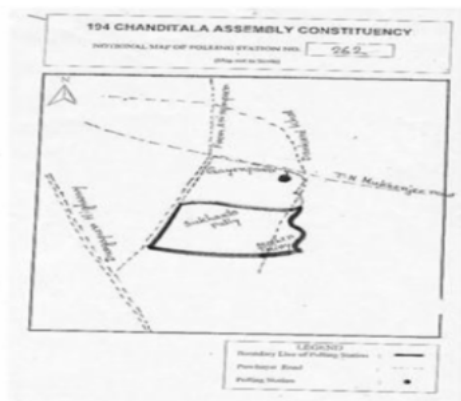

Nazri Naksha