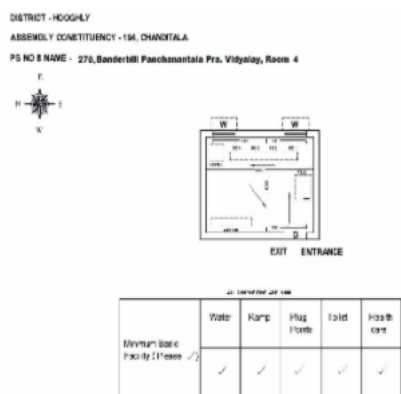

নির্বাচক নিবন্ধন আধিকারিকের স্বাক্ষর

Nazri Naksha

Google Map View

Polling Station Building Front View

Polling Station Front View

Cad View

Key MAP View

বিধানসভা নির্বাচনক্ষেত্রের নং, নাম : 194-চণ্ডীতলা
ভাগ নং, নাম : 1-মনোহরপুর কুশাইগাছী, গায়েনপাড়া, সুকান্তপল্লী, মাদারডেয়ারী জে এল নং ৯৭