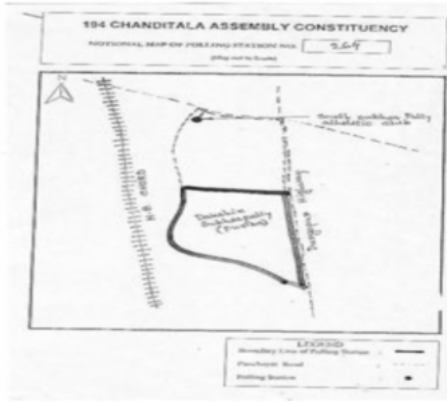

Nazri Naksha