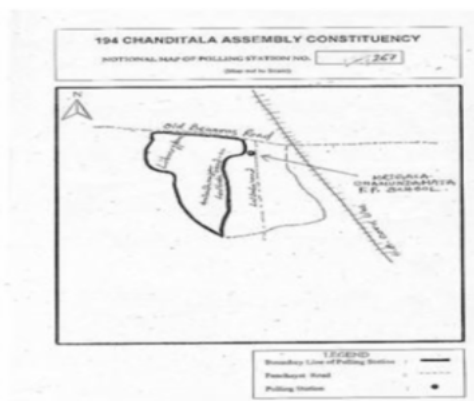

Nazri Naksha