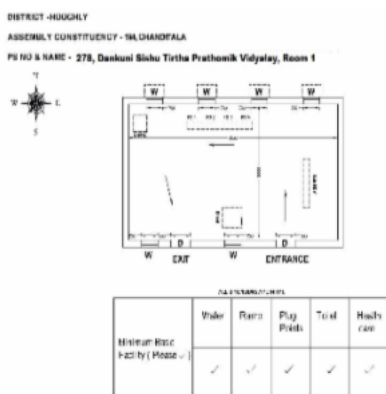

নির্বাচক নিবন্ধন আধিকারিকের স্বাক্ষর

Nazri Naksha

Google Map View

Polling Station Building Front View

Polling Station Front View

Cad View

Key MAP View

1	WB/26/178/639627	নাম : সুলতানা জিন্নাতুন স্বামীর নাম: অসিলাস অল আলাম মল্লিক বাড়ির নং : n0103 বয়স : 68 লিঙ্গ : মহিলা	ফটো উপলব্ধ	2	WB/26/178/639628	নাম : অসিলা অলআলাম মল্লিক পিতার নাম: হাজীআতাউল মল্লিক বাড়ির নং : n0103 বয়স : 78 লিঙ্গ : পুরুষ	ফটো উপলব্ধ	3	GRL3346764	নাম : বুমা ভট্টাচার্য্য(চক্রবর্তী) স্বামীর নাম: কৌশিক ভট্টাচার্য্য বাড়ির নং : মা রেশনবি অ্যাপার্টমেন্ট বয়স : 43 লিঙ্গ : মহিলা	ফটো উপলব্ধ
4	RMR2576056	নাম : তিয়াসা আদক পিতার নাম: উত্তম আদক বাড়ির নং : এন000 বয়স : 21 লিঙ্গ : মহিলা	ফটো উপলব্ধ	5	RMR2457364	নাম : শ্রেয়া আদক পিতার নাম: মৃন্ময় আদক বাড়ির নং : বয়স : 23 লিঙ্গ : মহিলা	ফটো উপলব্ধ	6	BHV2594851	নাম : শম্পা আদক স্বামীর নাম: মৃন্ময় আদক বাড়ির নং : নং. 00 বয়স : 44 লিঙ্গ : মহিলা	ফটো উপলব্ধ
7	RMR2181816	নাম : মৃন্ময় আদক পিতার নাম: চিত্তরঞ্জন আদক বাড়ির নং : নং. 00 বয়স : 56 লিঙ্গ : পুরুষ	ফটো উপলব্ধ	8	RMR2457406	নাম : হারপ্রীত কউর সিদ্ধ পিতার নাম: নির্মল সিং সিদ্ধ বাড়ির নং : নং 064 বয়স : 27 লিঙ্গ : মহিলা	ফটো উপলব্ধ	9	RMR1744127	নাম : অরিদম কুন্ডু পিতার নাম: তপন কুন্ডু বাড়ির নং : n0019 বয়স : 30 লিঙ্গ : পুরুষ	ফটো উপলব্ধ
10	WB/26/178/639468	নাম : তপন কুণ্ড পিতার নাম: মতিলাল কুণ্ড বাড়ির নং : n0019 বয়স : 63 লিঙ্গ : পুরুষ	ফটো উপলব্ধ	11	WB/26/178/639769	নাম : শীলা কুণ্ড স্বামীর নাম: তপন কুণ্ড বাড়ির নং : n0019 বয়স : 56 লিঙ্গ : মহিলা	ফটো উপলব্ধ	12	RMR2244234	নাম : তাপসী কুণ্ড স্বামীর নাম: উৎপল কুমার নন্দী বাড়ির নং : n0145 বয়স : 52 লিঙ্গ : মহিলা	ফটো উপলব্ধ
13	ZSG1619907	নাম : সৌমী ঘোষাল কুমার স্বামীর নাম: সঞ্জীব কুমার বাড়ির নং : 17 বয়স : 35 লিঙ্গ : মহিলা	ফটো উপলব্ধ	14	YCF1791193	নাম : শিল্পা কুমার স্বামীর নাম: শুভজিত কুমার বাড়ির নং : মা রেশনবি অ্যাপার্টমেন্ট বয়স : 32 লিঙ্গ : মহিলা	ফটো উপলব্ধ	#2 15	RMR2371235	নাম : বিপাশা কর স্বামীর নাম: সুব্রত কুমার কর বাড়ির নং : 143 বয়স : 56 লিঙ্গ : মহিলা	ফটো উপলব্ধ
16	RMR2371219	নাম : সুব্রত কুমার কর পিতার নাম: তারাপ্রিয় কর বাড়ির নং : 143 বয়স : 56 লিঙ্গ : পুরুষ	ফটো উপলব্ধ	17	WB/26/178/639287	নাম : মুকুল কর স্বামীর নাম: ভূপেন্দ্রনাথ কর বাড়ির নং : n0026 বয়স : 83 লিঙ্গ : মহিলা	ফটো উপলব্ধ	18	WB/26/178/639436	নাম : কৌশিক কর পিতার নাম: ভূপেন্দ্রনাথ কর বাড়ির নং : n0026 বয়স : 54 লিঙ্গ : পুরুষ	ফটো উপলব্ধ
19	RMR1481423	নাম : সুস্মিতা কর স্বামীর নাম: কৌশিক কর বাড়ির নং : n0026 বয়স : 43 লিঙ্গ : মহিলা	ফটো উপলব্ধ	20	GRL1199140	নাম : সুধারত কর পিতার নাম: তারাপ্রিয় কর বাড়ির নং : 143 বয়স : 54 লিঙ্গ : পুরুষ	ফটো উপলব্ধ	21	RMR2176055	নাম : আরাত্রিকা কর পিতার নাম: সুব্রত কুমার কর বাড়ির নং : 143 বয়স : 26 লিঙ্গ : মহিলা	ফটো উপলব্ধ
22	RMR1744093	নাম : সুস্মিতা কর স্বামীর নাম: সুধারত কর বাড়ির নং : 143 বয়স : 47 লিঙ্গ : মহিলা	ফটো উপলব্ধ	23	RMR1615384	নাম : বুমা কাউর স্বামীর নাম: কমল সিং বাড়ির নং : n0201 বয়স : 35 লিঙ্গ : মহিলা	ফটো উপলব্ধ	24	GRJ3327874	নাম : চায়না কাঁড়ার স্বামীর নাম: পরেশ চন্দ্র কাঁড়ার বাড়ির নং : n0135 বয়স : 56 লিঙ্গ : মহিলা	ফটো উপলব্ধ
25	RMR2375749	নাম : তনুশ্রী কাঁড়ার পিতার নাম: মাধব অধিকারী বাড়ির নং : N001 বয়স : 29 লিঙ্গ : মহিলা	ফটো উপলব্ধ	26	RMR0835637	নাম : রাজু কাঁড়ার মায়ের নাম: চায়না কাঁড়ার বাড়ির নং : n0137 বয়স : 39 লিঙ্গ : পুরুষ	ফটো উপলব্ধ	27	RMR1287028	নাম : সুব্রত কাঁড়ার মায়ের নাম: পরেশ চন্দ্র কাঁড়ার বাড়ির নং : n0135 বয়স : 35 লিঙ্গ : পুরুষ	ফটো উপলব্ধ
28	RMR2636926	নাম : সন্তোষী কাঁড়ার বাগ স্বামীর নাম: সুব্রত কাঁড়ার বাড়ির নং : এন0135 বয়স : 23 লিঙ্গ : মহিলা	ফটো উপলব্ধ	29	RMR1318625	নাম : জয়া রায় স্বামীর নাম: সুবিৎ কুমার রায় বাড়ির নং : n0039 বয়স : 58 লিঙ্গ : মহিলা	ফটো উপলব্ধ	30	RMR2576031	নাম : আশিষ কামিলা মায়ের নাম: বিমলা কামিলা বাড়ির নং : এন000 বয়স : 24 লিঙ্গ : পুরুষ	ফটো উপলব্ধ