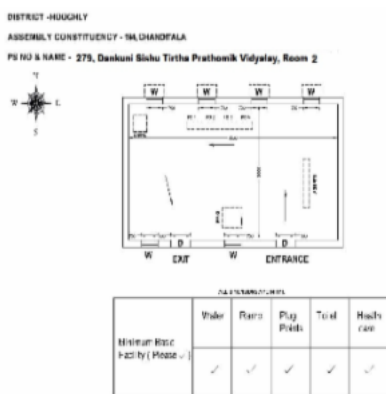

নির্বাচক নিবন্ধন আধিকারিকের স্বাক্ষর

Nazri Naksha

Google Map View

Polling Station Building Front View

Polling Station Front View

Cad View

Key MAP View

1 নাম : সুদীপ্তা দত্ত স্বামীর নাম : উজ্জ্বল কুমার দত্ত বাড়ির নং : 30 বয়স : 40 লিঙ্গ : মহিলা	GRL3037694 ফটো উপলব্ধ	2 নাম : জলপা শূর স্বামীর নাম : অরুণ জ্যোতি শূর বাড়ির নং : n0199 বয়স : 41 লিঙ্গ : মহিলা	RMR1008507 ফটো উপলব্ধ	3 নাম : সমিতা আগরওয়াল স্বামীর নাম : মুকেশ আগরওয়াল বাড়ির নং : এন0006 বয়স : 40 লিঙ্গ : মহিলা	RMR2545200 ফটো উপলব্ধ
4 নাম : মৌসুমী আদক স্বামীর নাম : উত্তম আদক বাড়ির নং : n0179 বয়স : 37 লিঙ্গ : মহিলা	BHU2595631 ফটো উপলব্ধ	5 নাম : উত্তম আদক পিতার নাম : চিত্তরঞ্জন আদক বাড়ির নং : n0181 বয়স : 53 লিঙ্গ : পুরুষ	RMR1129683 ফটো উপলব্ধ	6 নাম : সৌভিক আশ পিতার নাম : শম্ভুনাথ আশ বাড়ির নং : 47 বয়স : 27 লিঙ্গ : পুরুষ	RMR2105005 ফটো উপলব্ধ
7 নাম : অয়ন্তিকা রায় পিতার নাম : নারায়ণ চন্দ্র রায় বাড়ির নং : এন0006 বয়স : 24 লিঙ্গ : মহিলা	RMR2460129 ফটো উপলব্ধ	8 নাম : শম্ভুনাথ আঁশ পিতার নাম : থাকহরি আঁশ বাড়ির নং : n0006 বয়স : 59 লিঙ্গ : পুরুষ	WB/26/178/639288 ফটো উপলব্ধ	9 নাম : সোনালী আঁশ স্বামীর নাম : শম্ভুনাথ আঁশ বাড়ির নং : n0006 বয়স : 48 লিঙ্গ : মহিলা	GRL1729045 ফটো উপলব্ধ
10 নাম : তন্ময় কুণ্ডু পিতার নাম : জ্ঞানরঞ্জন কুণ্ডু বাড়ির নং : n0057 বয়স : 58 লিঙ্গ : পুরুষ	WB/26/178/639248 ফটো উপলব্ধ	11 নাম : ঝর্ণা কুন্ডু স্বামীর নাম : তন্ময় কুন্ডু বাড়ির নং : 92 বয়স : 48 লিঙ্গ : মহিলা	RMR1317361 ফটো উপলব্ধ	12 নাম : পর্নালী কুন্ডু মন্ডল স্বামীর নাম : সৌরভ মন্ডল বাড়ির নং : 71 বয়স : 44 লিঙ্গ : মহিলা	RMR1615657 ফটো উপলব্ধ
13 নাম : বেলা কুমার স্বামীর নাম : অমলেশ কুমার বাড়ির নং : n0144 বয়স : 61 লিঙ্গ : মহিলা	GRL3042025 ফটো উপলব্ধ	14 নাম : বাস্পাদিতা কুমার পিতার নাম : অলোক কুমার কুমার বাড়ির নং : n0143 বয়স : 39 লিঙ্গ : পুরুষ	GRL3151693 ফটো উপলব্ধ	15 নাম : মিতালী কুমার স্বামীর নাম : অলোক কুমার কুমার বাড়ির নং : n0143 বয়স : 63 লিঙ্গ : মহিলা	RMR2370823 ফটো উপলব্ধ
16 নাম : অলোক কুমার কুমার পিতার নাম : পঞ্চানন কুমার বাড়ির নং : 53 বয়স : 74 লিঙ্গ : পুরুষ	GRL2610384 ফটো উপলব্ধ	17 নাম : সমার্পিতা কুমার গুপ্তা স্বামীর নাম : প্রভু নাথ গুপ্তা বাড়ির নং : . বয়স : 34 লিঙ্গ : মহিলা	RMR2460137 ফটো উপলব্ধ	18 নাম : রবীন্দ্রনাথ খাসকেল পিতার নাম : নিবারন খাসকেল বাড়ির নং : 88 বয়স : 71 লিঙ্গ : পুরুষ	RMR2621258 ফটো উপলব্ধ
19 নাম : রেবা খাসকেল স্বামীর নাম : রবীন্দ্রনাথ খাসকেল বাড়ির নং : 88 বয়স : 64 লিঙ্গ : মহিলা	RMR2621241 ফটো উপলব্ধ	20 নাম : প্রভু নাথ গুপ্তা পিতার নাম : হরিহর প্রসাদ গুপ্তা বাড়ির নং : . বয়স : 46 লিঙ্গ : পুরুষ	RMR2460152 ফটো উপলব্ধ	21 নাম : সিদ্ধার্থ গুহ পিতার নাম : শিবপ্রীতম গুহ বাড়ির নং : FLT-A/3 বয়স : 32 লিঙ্গ : পুরুষ	RMR1481647 ফটো উপলব্ধ
22 নাম : সোমনাথ গাঙ্গুলি অন্যান্য : শম্পা গাঙ্গুলি বাড়ির নং : n0094 বয়স : 55 লিঙ্গ : পুরুষ	GRL1201813 ফটো উপলব্ধ	23 নাম : অভিষেক গাঙ্গুলী পিতার নাম : অসিত বরণ গাঙ্গুলী বাড়ির নং : n0301 বয়স : 38 লিঙ্গ : পুরুষ	MKJ6687677 ফটো উপলব্ধ	24 নাম : অসিত বরণ গাঙ্গুলী পিতার নাম : অনিল কুমার গাঙ্গুলী বাড়ির নং : n0302 বয়স : 73 লিঙ্গ : পুরুষ	MKJ0802490 ফটো উপলব্ধ
25 নাম : মিতা গাঙ্গুলী স্বামীর নাম : অসিত বরণ গাঙ্গুলী বাড়ির নং : n0303 বয়স : 63 লিঙ্গ : মহিলা	RMR2105047 ফটো উপলব্ধ	26 নাম : মৌমিতা গাঙ্গুলী পিতার নাম : অভিষেক গাঙ্গুলী বাড়ির নং : n0304 বয়স : 34 লিঙ্গ : মহিলা	ROQ1777929 ফটো উপলব্ধ	27 নাম : চিন্ময়নন্দা গিরি পিতার নাম : অব্যয়ানন্দ গিরি বাড়ির নং : n0125 বয়স : 52 লিঙ্গ : পুরুষ	GRL2610400 ফটো উপলব্ধ
28 নাম : রূপেশ গিরি পিতার নাম : রাজেশ্বর গিরি বাড়ির নং : n0126 বয়স : 45 লিঙ্গ : পুরুষ	GRL3151644 ফটো উপলব্ধ	Q 29 নাম : অভিষেক গিরি পিতার নাম : রাজেশ্বর গিরি বাড়ির নং : . বয়স : 41 লিঙ্গ : পুরুষ	GRL3151651 ফটো উপলব্ধ	30 নাম : আনতা গিরি স্বামীর নাম : রূপেশ গিরি বাড়ির নং : n0126 বয়স : 41 লিঙ্গ : মহিলা	RMR1393149 ফটো উপলব্ধ