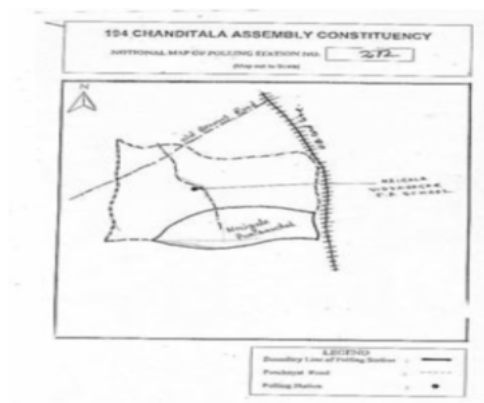

Nazri Naksha