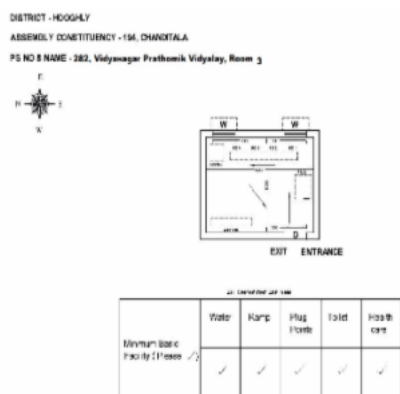

নির্বাচক নিবন্ধন আধিকারিকের স্বাক্ষর

Nazri Naksha

Google Map View

Polling Station Building Front View

Polling Station Front View

Cad View

Key MAP View

1 নাম : সবিতা দেবী স্বামীর নাম: জয়ন্ত কুমার পণ্ডিত বাড়ির নং : n0048 বয়স : 48 লিঙ্গ : মহিলা	GRL3152568 ফটো উপলব্ধ	2 নাম : শকুন্তলা দেবী স্বামীর নাম: বিজয় কুমার সিং বাড়ির নং : n0301 বয়স : 64 লিঙ্গ : মহিলা	RMR1745975 ফটো উপলব্ধ	3 নাম : বেগম বিবি স্বামীর নাম: অমর সেখ বাড়ির নং : n0299 বয়স : 43 লিঙ্গ : মহিলা	RMR1617067 ফটো উপলব্ধ
4 নাম : গীতা দেবী স্বামীর নাম: জহর লাল গুপ্তা বাড়ির নং : n0297 বয়স : 53 লিঙ্গ : মহিলা	GRL3338092 ফটো উপলব্ধ	5 নাম : সিন্ধু দেবী স্বামীর নাম: উপেন্দ্র কুমার রায় বাড়ির নং : এন0000 বয়স : 37 লিঙ্গ : মহিলা	ARO1927888 ফটো উপলব্ধ	6 নাম : অনিতা দেবী স্বামীর নাম: অজয় কুমার মাহাতো বাড়ির নং : এন00 বয়স : 47 লিঙ্গ : মহিলা	RMR1974948 ফটো উপলব্ধ
7 নাম : প্রভাবতী দেবী স্বামীর নাম: সনকটা রাম বাড়ির নং : n0304 বয়স : 64 লিঙ্গ : মহিলা	RMR2052074 ফটো উপলব্ধ	8 নাম : রেখা দেবী স্বামীর নাম: পাণ্ডু প্রসাদ বাড়ির নং : এন00 বয়স : 47 লিঙ্গ : মহিলা	YJZ0212480 ফটো উপলব্ধ	9 নাম : মনিষ প্রসাদ পিতার নাম: বিশ্বেশ্বর প্রসাদ বাড়ির নং : এন0161 বয়স : 27 লিঙ্গ : পুরুষ	RMR2105096 ফটো উপলব্ধ
10 নাম : বাচিয়া দেবী স্বামীর নাম: জয় প্রকাশ পাশোয়ান বাড়ির নং : n001 বয়স : 57 লিঙ্গ : মহিলা	RMR1975929 ফটো উপলব্ধ	11 নাম : শান্তি অধিকারি স্বামীর নাম: জ্যোতিময় অধিকারি বাড়ির নং : n0405 বয়স : 60 লিঙ্গ : মহিলা	GRL1731108 ফটো উপলব্ধ	12 নাম : জ্যোতি ময় অধিকারি পিতার নাম: রাধাকান্ত অধিকারি বাড়ির নং : n0403 বয়স : 70 লিঙ্গ : পুরুষ	GRL3043932 ফটো উপলব্ধ
13 নাম : সুশান্ত অধিকারী পিতার নাম: জ্যোতিময় অধিকারী বাড়ির নং : n0406 বয়স : 45 লিঙ্গ : পুরুষ	GRL2627883 ফটো উপলব্ধ	14 নাম : তনুশ্রী অধিকারী স্বামীর নাম: সুশান্ত অধিকারী বাড়ির নং : n0407 বয়স : 31 লিঙ্গ : মহিলা	RMR1974310 ফটো উপলব্ধ	15 নাম : গৌরী অধিকারী স্বামীর নাম: গোপাল অধিকারী বাড়ির নং : n0405 বয়স : 38 লিঙ্গ : মহিলা	RMR1033307 ফটো উপলব্ধ
16 নাম : বিদ্যা অধিকারী পিতার নাম: সমীর অধিকারী বাড়ির নং : n0082 বয়স : 33 লিঙ্গ : পুরুষ	RMR1482132 ফটো উপলব্ধ	17 নাম : পূর্ণিমা অধিকারী পিতার নাম: শিব প্রসাদ অধিকারী বাড়ির নং : নং. 00 বয়স : 56 লিঙ্গ : মহিলা	TBI1276690 ফটো উপলব্ধ	18 নাম : নির্মল আচার্য পিতার নাম: মকুল আচার্য বাড়ির নং : n0415 বয়স : 63 লিঙ্গ : পুরুষ	GRL1823327 ফটো উপলব্ধ
19 নাম : কবিতা আচার্য স্বামীর নাম: নির্মল আচার্য বাড়ির নং : n0416 বয়স : 53 লিঙ্গ : মহিলা	GRL1823376 ফটো উপলব্ধ	20 নাম : বিশ্বজিৎ আচার্য পিতার নাম: নির্মল আচার্য বাড়ির নং : n0075 বয়স : 32 লিঙ্গ : পুরুষ	RMR1482165 ফটো উপলব্ধ	21 নাম : দীপক কুন্ডু পিতার নাম: হৃদয় নাথ কুন্ডু বাড়ির নং : n0305 বয়স : 63 লিঙ্গ : পুরুষ	RMR2051977 ফটো উপলব্ধ
22 নাম : বসুন্ধরা কুমারী পিতার নাম: শশী প্রকাশ বাড়ির নং : বয়স : 24 লিঙ্গ : মহিলা	RMR2458057 ফটো উপলব্ধ	23 নাম : বিশ্বনাথ কর্মকার পিতার নাম: দুলাল কর্মকার বাড়ির নং : n0031 বয়স : 52 লিঙ্গ : পুরুষ	RMR1393636 ফটো উপলব্ধ	24 নাম : চম্পা কর্মকার স্বামীর নাম: বিশ্বনাথ কর্মকার বাড়ির নং : নং001 বয়স : 43 লিঙ্গ : মহিলা	RMR1289172 ফটো উপলব্ধ
25 নাম : সঙ্গীতা খারওয়ার স্বামীর নাম: অনন্ত কুমার খারওয়ার বাড়ির নং : n0308 বয়স : 33 লিঙ্গ : মহিলা	RMR2052033 ফটো উপলব্ধ	26 নাম : উর্মিলা খারওয়ার পিতার নাম: সনকটা রাম বাড়ির নং : n0309 বয়স : 28 লিঙ্গ : মহিলা	RMR2052041 ফটো উপলব্ধ	27 নাম : অনন্ত কুমার খারওয়ার পিতার নাম: সনকটা রাম বাড়ির নং : n0311 বয়স : 39 লিঙ্গ : পুরুষ	RMR2052082 ফটো উপলব্ধ
Q 28 নাম : মনিষ কুমার খারওয়ার পিতার নাম: সনকটা রাম বাড়ির নং : বয়স : 30 লিঙ্গ : পুরুষ	RMR2052058 ফটো উপলব্ধ	Q 29 নাম : কৃষ্ণ কুমার খারওয়ার পিতার নাম: সনকটা রাম বাড়ির নং : বয়স : 32 লিঙ্গ : পুরুষ	RMR2052066 ফটো উপলব্ধ	30 নাম : মুকেশ কুমার গন্ড পিতার নাম: গিরিধারী গন্ড বাড়ির নং : n0412 বয়স : 33 লিঙ্গ : পুরুষ	RMR1745165 ফটো উপলব্ধ