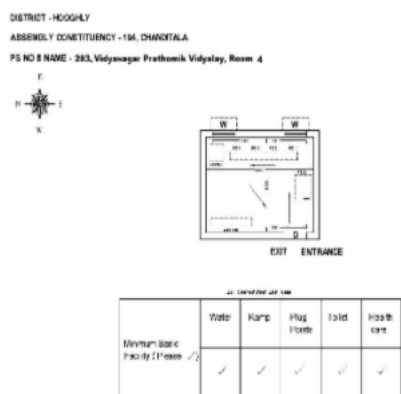

নির্বাচক নিবন্ধন আধিকারিকের স্বাক্ষর

Nazri Naksha

Google Map View

Polling Station Building Front View

Polling Station Front View

Cad View

Key MAP View

1 নাম : সুলেখা দেবী স্বামীর নাম: অজয় শর্মা বাড়ির নং : n0554 বয়স : 35 লিঙ্গ : মহিলা	TTQ1371590 ফটো উপলব্ধ	2 নাম : সুমা দেবী স্বামীর নাম: রাম কুমার মিত্তি বাড়ির নং : n0557 বয়স : 60 লিঙ্গ : মহিলা	BR/42/259/024063 ফটো উপলব্ধ	3 নাম : মাধুরী দেবী স্বামীর নাম: সরজুগ বিশ্বকর্মা বাড়ির নং : n0580 বয়স : 48 লিঙ্গ : মহিলা	CYR5078977 ফটো উপলব্ধ
Q 4 নাম : দিপু বিশ্বকর্মা পিতার নাম: সরজুগ বিশ্বকর্মা বাড়ির নং : বয়স : 31 লিঙ্গ : পুরুষ	RMR1761758 ফটো উপলব্ধ	5 নাম : উষা দেবী স্বামীর নাম: অশোক সিং বাড়ির নং : n0698 বয়স : 51 লিঙ্গ : মহিলা	TAD1067552 ফটো উপলব্ধ	6 নাম : উর্মিলা দেবী স্বামীর নাম: গীর্জিশ পাশয়ান বাড়ির নং : n0529 বয়স : 56 লিঙ্গ : মহিলা	NDV0203125 ফটো উপলব্ধ
7 নাম : দুর্গা কুমারী পিতার নাম: রাম প্রকাশ বাড়ির নং : n0818 বয়স : 28 লিঙ্গ : মহিলা	RMR2052140 ফটো উপলব্ধ	8 নাম : বিকাশ কুমার পিতার নাম: রাম প্রকাশ বাড়ির নং : n0822 বয়স : 28 লিঙ্গ : পুরুষ	RMR2052181 ফটো উপলব্ধ	9 নাম : অভিলাস কুমার পিতার নাম: রাম প্রকাশ বাড়ির নং : n0823 বয়স : 31 লিঙ্গ : পুরুষ	RMR2052199 ফটো উপলব্ধ
10 নাম : আনজামান বিবি স্বামীর নাম: আবুবক্কর ঘরামী বাড়ির নং : n0832 বয়স : 37 লিঙ্গ : মহিলা	RMR2052280 ফটো উপলব্ধ	11 নাম : আলোয়া বিবি স্বামীর নাম: সামিম সেখ বাড়ির নং : n0871 বয়স : 52 লিঙ্গ : মহিলা	RMR1482371 ফটো উপলব্ধ	12 নাম : ইন্দু দেবী স্বামীর নাম: সুভাষ মাহাতো বাড়ির নং : n0896 বয়স : 40 লিঙ্গ : মহিলা	NQV0223123 ফটো উপলব্ধ
13 নাম : ইন্দু মাহাতো পিতার নাম: মথরা মাহাতো বাড়ির নং : n0396 বয়স : 40 লিঙ্গ : পুরুষ	RMR1616648 ফটো উপলব্ধ	14 নাম : বিকাশ মাহাতো পিতার নাম: ইন্দু মাহাতো বাড়ির নং : n0396 বয়স : 32 লিঙ্গ : পুরুষ	RMR1745561 ফটো উপলব্ধ	15 নাম : তুনী দেবী স্বামীর নাম: সুদামা রাম বাড়ির নং : n0481 বয়স : 58 লিঙ্গ : মহিলা	RMR1745694 ফটো উপলব্ধ
16 নাম : সীমা দেবী স্বামীর নাম: পবন কুমার রাম বাড়ির নং : n0482 বয়স : 32 লিঙ্গ : মহিলা	RMR1745702 ফটো উপলব্ধ	17 নাম : শিবু কুমার পিতার নাম: রাম কুমার মিত্তি বাড়ির নং : n0476 বয়স : 30 লিঙ্গ : পুরুষ	RMR1745595 ফটো উপলব্ধ	18 নাম : ববিতা দেবী স্বামীর নাম: অজয় মাহাতো বাড়ির নং : n0487 বয়স : 47 লিঙ্গ : মহিলা	RMR1745769 ফটো উপলব্ধ
19 নাম : নাফীস আহমেদ পিতার নাম: ইদ্রিশ আহমেদ বাড়ির নং : n1046 বয়স : 79 লিঙ্গ : পুরুষ	WB/22/059/390240 ফটো উপলব্ধ	20 নাম : সহিত্তা খাতুন আহমেদ স্বামীর নাম: নাফীস আহমেদ বাড়ির নং : n1043 বয়স : 60 লিঙ্গ : মহিলা	WB/22/159/390291 ফটো উপলব্ধ	21 নাম : সেখ আনোয়ার পিতার নাম: সেখ জামাল বাড়ির নং : n1137 বয়স : 35 লিঙ্গ : পুরুষ	RMR1393693 ফটো উপলব্ধ
22 নাম : নাসিমা বেগম স্বামীর নাম: মহঃ জামাল বাড়ির নং : n1112 বয়স : 49 লিঙ্গ : মহিলা	GRL1281427 ফটো উপলব্ধ	23 নাম : সেখ জামাল পিতার নাম: সেখ অলকেশ বাড়ির নং : n1301 বয়স : 52 লিঙ্গ : পুরুষ	GRL1281419 ফটো উপলব্ধ	24 নাম : ফজিলা বেগম স্বামীর নাম: সেখ আনোয়ার বাড়ির নং : n1298 বয়স : 28 লিঙ্গ : মহিলা	RMR1974658 ফটো উপলব্ধ
25 নাম : সেখ কামাল হোসেন পিতার নাম: সেখ আলকেশ বাড়ির নং : n1249 বয়স : 46 লিঙ্গ : পুরুষ	GRL1731322 ফটো উপলব্ধ	26 নাম : সজনী খাতুন পিতার নাম: সেখ কামাল হোসেন বাড়ির নং : এন001 বয়স : 21 লিঙ্গ : মহিলা	RMR2667368 ফটো উপলব্ধ	27 নাম : ভারতী দেবী স্বামীর নাম: মিলন বিশ্বাস বাড়ির নং : এন0140 বয়স : 95 লিঙ্গ : মহিলা	GRL3153251 ফটো উপলব্ধ
28 নাম : আয়েমান বিবি স্বামীর নাম: সেখ অলকেশ বাড়ির নং : n0998 বয়স : 67 লিঙ্গ : মহিলা	WB/26/178/678896 ফটো উপলব্ধ	29 নাম : আনোয়ারা বেগম স্বামীর নাম: হাফিজুল রহমান বাড়ির নং : n1002 বয়স : 42 লিঙ্গ : মহিলা	GRL3262573 ফটো উপলব্ধ	30 নাম : পিঙ্কি বেরা(পন্ডিড) স্বামীর নাম: নিখিল বেরা বাড়ির নং : এন01327 বয়স : 30 লিঙ্গ : মহিলা	XHS1556851 ফটো উপলব্ধ