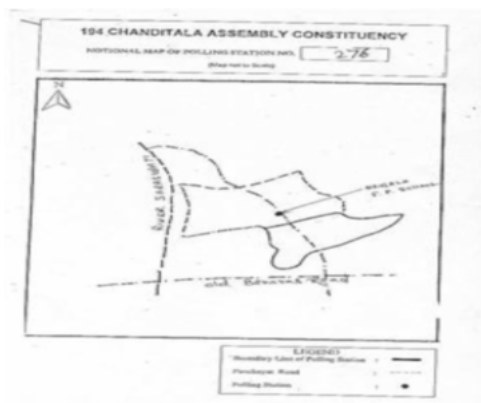

Nazri Naksha