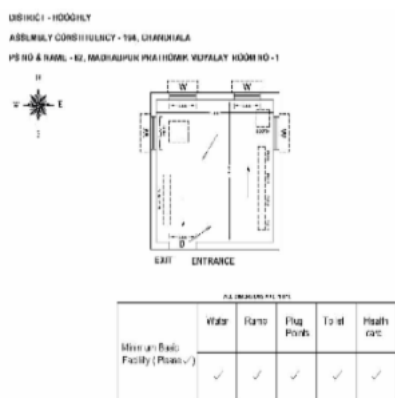

নির্বাচক নিবন্ধন আধিকারিকের স্বাক্ষর

Nazri Naksha

Google Map View

Polling Station Building Front View

Polling Station Front View

Cad View

Key MAP View

1	RMR2568665	ফটো উপলব্ধ	2	XCZ2137586	ফটো উপলব্ধ	3	RMR2424877	ফটো উপলব্ধ
নাম : প্রিয়ান্বিতা সাঁতরা পিতার নাম: প্রহ্লাদ সাঁতরা বাড়ির নং : এন000 বয়স : 22 লিঙ্গ : মহিলা			নাম : জয়ন্ত থান্ডার পিতার নাম: রবি শ্রীনাথ থান্ডার বাড়ির নং : এন000 বয়স : 40 লিঙ্গ : পুরুষ			নাম : সেলিম সেখ পিতার নাম: হারুণ সেখ বাড়ির নং : নং 097 বয়স : 24 লিঙ্গ : পুরুষ		
4	WB/26/178/351013	ফটো উপলব্ধ	5	WB/26/178/351281	ফটো উপলব্ধ	6	WB/26/178/351393	ফটো উপলব্ধ
নাম : হরিহর আচার্য্য পিতার নাম: জীবনকৃষ্ণ আচার্য্য বাড়ির নং : n0005 বয়স : 72 লিঙ্গ : পুরুষ			নাম : মনিকা আচার্য্য স্বামীর নাম: হরিহর আচার্য্য বাড়ির নং : n0005 বয়স : 65 লিঙ্গ : মহিলা			নাম : বেচারাম আদক পিতার নাম: বংকুবিহারী আদক বাড়ির নং : n0066 বয়স : 71 লিঙ্গ : পুরুষ		
7	WB/26/178/351229	ফটো উপলব্ধ	8	RMR0233478	ফটো উপলব্ধ	9	RMR1907302	ফটো উপলব্ধ
নাম : আশালতা আদক স্বামীর নাম: বংকুবিহারী আদক বাড়ির নং : n0066 বয়স : 87 লিঙ্গ : মহিলা			নাম : রীতা আদক স্বামীর নাম: মানিক আদক বাড়ির নং : n0150 বয়স : 45 লিঙ্গ : মহিলা			নাম : সুরজ আদক পিতার নাম: অশোক আদক বাড়ির নং : n0073 বয়স : 28 লিঙ্গ : পুরুষ		
10	GRL3216470	ফটো উপলব্ধ	11	RMR1182880	ফটো উপলব্ধ	12	GRL3390333	ফটো উপলব্ধ
নাম : চম্পা আদক স্বামীর নাম: কিশোর আদক বাড়ির নং : n0073 বয়স : 55 লিঙ্গ : মহিলা			নাম : সুপর্ণা আদক স্বামীর নাম: মোহন চন্দ্র আদক বাড়ির নং : n0073 বয়স : 42 লিঙ্গ : মহিলা			নাম : মদন কুমার আদক পিতার নাম: বলাই আদক বাড়ির নং : n0073 বয়স : 59 লিঙ্গ : পুরুষ		
13	GRL3216496	ফটো উপলব্ধ	14	GRL3216488	ফটো উপলব্ধ	15	GRL1684570	ফটো উপলব্ধ
নাম : মহামায়া আদক স্বামীর নাম: কার্তিক আদক বাড়ির নং : n0073 বয়স : 53 লিঙ্গ : মহিলা			নাম : কার্তিক আদক পিতার নাম: বলাই আদক বাড়ির নং : n0073 বয়স : 63 লিঙ্গ : পুরুষ			নাম : শিখা আদক স্বামীর নাম: অশোক আদক বাড়ির নং : n0073 বয়স : 52 লিঙ্গ : মহিলা		
16	GRL3216462	ফটো উপলব্ধ	17	RMR1182815	ফটো উপলব্ধ	18	GRL3216611	ফটো উপলব্ধ
নাম : অশোক আদক পিতার নাম: বলাই আদক বাড়ির নং : n0073 বয়স : 68 লিঙ্গ : পুরুষ			নাম : সুমন আদক পিতার নাম: সন্ন্যাসী আদক বাড়ির নং : n0072 বয়স : 39 লিঙ্গ : পুরুষ			নাম : নিমাই আদক পিতার নাম: প্রানকৃষ্ণ আদক বাড়ির নং : n0072 বয়স : 57 লিঙ্গ : পুরুষ		
19	GRL3216603	ফটো উপলব্ধ	20	RMR1530237	ফটো উপলব্ধ	21	GRL3216595	ফটো উপলব্ধ
নাম : বাসুদেব আদক পিতার নাম: প্রানকৃষ্ণ আদক বাড়ির নং : n0072 বয়স : 67 লিঙ্গ : পুরুষ			নাম : সৌমেন আদক পিতার নাম: সন্ন্যাসী আদক বাড়ির নং : n0072 বয়স : 32 লিঙ্গ : পুরুষ			নাম : মীরা আদক স্বামীর নাম: সন্ন্যাসী আদক বাড়ির নং : n0072 বয়স : 59 লিঙ্গ : মহিলা		
22	GRL1684604	ফটো উপলব্ধ	23	GRL1798594	ফটো উপলব্ধ	24	GRL1684489	ফটো উপলব্ধ
নাম : প্রভাস কুমার আদক পিতার নাম: ভদ্রেশ্বর আদক বাড়ির নং : n0072 বয়স : 44 লিঙ্গ : পুরুষ			নাম : সুভাষ আদক পিতার নাম: ভদ্রেশ্বর আদক বাড়ির নং : n0072 বয়স : 47 লিঙ্গ : পুরুষ			নাম : সুমিত্রা আদক স্বামীর নাম: স্বপন আদক বাড়ির নং : n0071 বয়স : 48 লিঙ্গ : মহিলা		
25	GRL3216520	ফটো উপলব্ধ	26	GRL3390218	ফটো উপলব্ধ	27	GRL3390226	ফটো উপলব্ধ
নাম : স্বপন আদক পিতার নাম: কানাইলাল আদক বাড়ির নং : n0071 বয়স : 57 লিঙ্গ : পুরুষ			নাম : সম্পা আদক স্বামীর নাম: উত্তম কুমার আদক বাড়ির নং : n0070 বয়স : 40 লিঙ্গ : মহিলা			নাম : উত্তম কুমার আদক পিতার নাম: কানাই লাল আদক বাড়ির নং : n0070 বয়স : 52 লিঙ্গ : পুরুষ		
28	RMR2210946	ফটো উপলব্ধ	29	GRL2899144	ফটো উপলব্ধ	30	GRL3216439	ফটো উপলব্ধ
নাম : অনিমা আদক স্বামীর নাম: অখিল আদক বাড়ির নং : n0070 বয়স : 53 লিঙ্গ : মহিলা			নাম : কল্পনা আদক স্বামীর নাম: অরুণ আদক বাড়ির নং : n0069 বয়স : 52 লিঙ্গ : মহিলা			নাম : অরুণ আদক পিতার নাম: বিশ্বেশ্বর আদক বাড়ির নং : n0069 বয়স : 55 লিঙ্গ : পুরুষ		