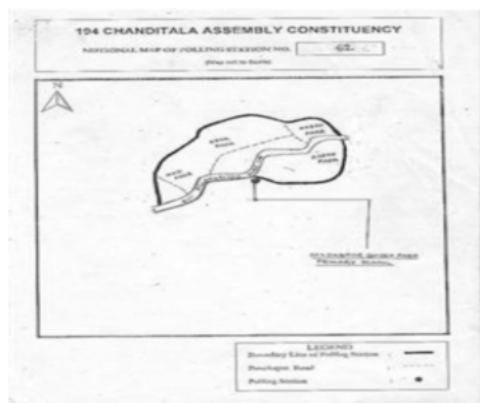

Nazri Naksha