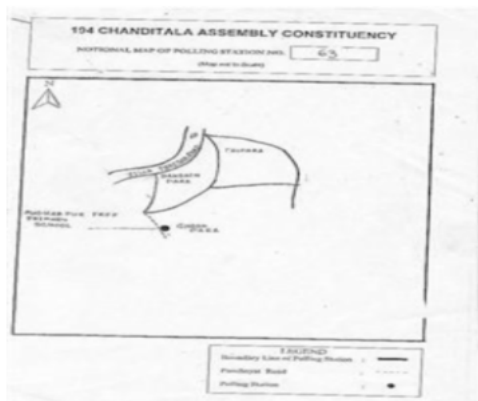

Nazri Naksha