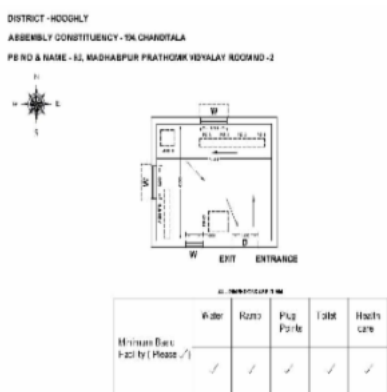

নির্বাচক নিবন্ধন আধিকারিকের স্বাক্ষর

Nazri Naksha

Google Map View

Polling Station Building Front View

Polling Station Front View

Cad View

Key MAP View

1 নাম : রুবিয়া বেগম স্বামীর নাম: সেখ সয়িদ বাড়ির নং : n0056 বয়স : 51 লিঙ্গ : মহিলা	RMR1427384 ফটো উপলব্ধ	2 নাম : সেখ আশিক পিতার নাম: ঝ সাহিদ বাড়ির নং : এন0033 বয়স : 25 লিঙ্গ : পুরুষ	RMR2611671 ফটো উপলব্ধ	3 নাম : শীতলা কয়াল স্বামীর নাম: পঞ্চ কয়াল বাড়ির নং : n0006 বয়স : 69 লিঙ্গ : মহিলা	WB/26/178/357003 ফটো উপলব্ধ
4 নাম : অপর্ণা কোলে স্বামীর নাম: সুদীপ কোলে বাড়ির নং : নং00 বয়স : 26 লিঙ্গ : মহিলা	YAF2058626 ফটো উপলব্ধ	5 নাম : অর্চনা দাস স্বামীর নাম: সৌমেন দাস বাড়ির নং : এন000 বয়স : 26 লিঙ্গ : মহিলা	AQT1971241 ফটো উপলব্ধ	6 নাম : রাখী কর্মকার স্বামীর নাম: বিমল কর্মকার বাড়ির নং : এন000 বয়স : 32 লিঙ্গ : মহিলা	TGC2188902 ফটো উপলব্ধ
7 নাম : সুমনা সাট পিতার নাম: প্রশান্ত সাট বাড়ির নং : এন000 বয়স : 31 লিঙ্গ : মহিলা	UYB1693589 ফটো উপলব্ধ	8 নাম : আনন্দ কাঁড়ার পিতার নাম: নিতাই কাঁড়ার বাড়ির নং : n0013 বয়স : 31 লিঙ্গ : পুরুষ	RMR1658863 ফটো উপলব্ধ	9 নাম : বিমল কাঁড়ার পিতার নাম: নিতাই কাঁড়ার বাড়ির নং : n0013 বয়স : 34 লিঙ্গ : পুরুষ	RMR1334382 ফটো উপলব্ধ
10 নাম : নিমাই কাঁড়াড পিতার নাম: ভোলানাথ কাঁড়াড বাড়ির নং : n0013 বয়স : 69 লিঙ্গ : পুরুষ	WB/26/178/357374 ফটো উপলব্ধ	11 নাম : তারাময়ী কাঁড়াড স্বামীর নাম: নিমাই কাঁড়াড বাড়ির নং : n0013 বয়স : 64 লিঙ্গ : মহিলা	WB/26/178/357672 ফটো উপলব্ধ	12 নাম : সুশীল কাঁড়াড পিতার নাম: ভোলানাথ কাঁড়াড বাড়ির নং : n0013 বয়স : 62 লিঙ্গ : পুরুষ	WB/26/178/357877 ফটো উপলব্ধ
13 নাম : মাধবী কাঁড়াড স্বামীর নাম: নিতাই কাঁড়াড বাড়ির নং : n0013 বয়স : 62 লিঙ্গ : মহিলা	WB/26/178/357671 ফটো উপলব্ধ	14 নাম : সাগর কাঁড়ার স্বামীর নাম: সুশীল কাঁড়ার বাড়ির নং : n0013 বয়স : 60 লিঙ্গ : মহিলা	WB/26/178/357784 ফটো উপলব্ধ	15 নাম : মলয় কাঁড়ার পিতার নাম: সুশীল কাঁড়ার বাড়ির নং : n0013 বয়স : 31 লিঙ্গ : পুরুষ	RMR1658897 ফটো উপলব্ধ
16 নাম : কমল কুমার কাঁড়ার পিতার নাম: সুশীল চন্দ্র কাঁড়ার বাড়ির নং : n0013 বয়স : 42 লিঙ্গ : পুরুষ	RMR0236943 ফটো উপলব্ধ	17 নাম : রিঙ্কু কাঁড়ার স্বামীর নাম: কমল কুমার কাঁড়ার বাড়ির নং : n0013 বয়স : 33 লিঙ্গ : মহিলা	RMR1658871 ফটো উপলব্ধ	18 নাম : প্রতিমা কাঁড়াড স্বামীর নাম: রামপ্রসাদ কাঁড়াড বাড়ির নং : n0024 বয়স : 61 লিঙ্গ : মহিলা	WB/26/178/357447 ফটো উপলব্ধ
19 নাম : সুপ্রিয়া কাঁড়ার স্বামীর নাম: সুমঙ্গল কাঁড়ার বাড়ির নং : এন0024 বয়স : 27 লিঙ্গ : মহিলা	RMR2568798 ফটো উপলব্ধ	20 নাম : রামপ্রসাদ কাঁড়ার পিতার নাম: বেচারাম কাঁড়ার বাড়ির নং : n0024 বয়স : 66 লিঙ্গ : পুরুষ	WB/26/178/357506 ফটো উপলব্ধ	21 নাম : সুমঙ্গল কাঁড়ার পিতার নাম: রাম প্রসাদ কাঁড়ার বাড়ির নং : n0024 বয়স : 36 লিঙ্গ : পুরুষ	RMR1334390 ফটো উপলব্ধ
22 নাম : বাসন্তী কোলে স্বামীর নাম: প্রদীপ কোলে বাড়ির নং : n0135 বয়স : 28 লিঙ্গ : মহিলা	RMR2061927 ফটো উপলব্ধ	23 নাম : পৌতম দাস পিতার নাম: তিনকড়ি দাস বাড়ির নং : n0008 বয়স : 53 লিঙ্গ : পুরুষ	WB/26/178/357032 ফটো উপলব্ধ	24 নাম : মহানন্দ দাস পিতার নাম: তিনকড়ি দাস বাড়ির নং : n0008 বয়স : 56 লিঙ্গ : পুরুষ	WB/26/178/357110 ফটো উপলব্ধ
25 নাম : শুভেন্দু দাস পিতার নাম: বিশ্বনাথ দাস বাড়ির নং : n0008 বয়স : 29 লিঙ্গ : পুরুষ	RMR1791532 ফটো উপলব্ধ	26 নাম : প্রতিমা কোলে স্বামীর নাম: বনমালী কোলে বাড়ির নং : n0008 বয়স : 55 লিঙ্গ : মহিলা	WB/26/178/357834 ফটো উপলব্ধ	27 নাম : বনমালী কোলে পিতার নাম: নরেন্দ্রনাথ কোলে বাড়ির নং : n0008 বয়স : 78 লিঙ্গ : পুরুষ	WB/26/178/357174 ফটো উপলব্ধ
28 নাম : বিশ্বনাথ দাস পিতার নাম: তিনকড়ি দাস বাড়ির নং : n0008 বয়স : 66 লিঙ্গ : পুরুষ	WB/26/178/357552 ফটো উপলব্ধ	29 নাম : শিখা দাস স্বামীর নাম: বিশ্বনাথ দাস বাড়ির নং : n0008 বয়স : 58 লিঙ্গ : মহিলা	WB/26/178/357711 ফটো উপলব্ধ	30 নাম : কৃষ্ণা দাস স্বামীর নাম: পৌতম দাস বাড়ির নং : n0008 বয়স : 44 লিঙ্গ : মহিলা	RMR0237768 ফটো উপলব্ধ