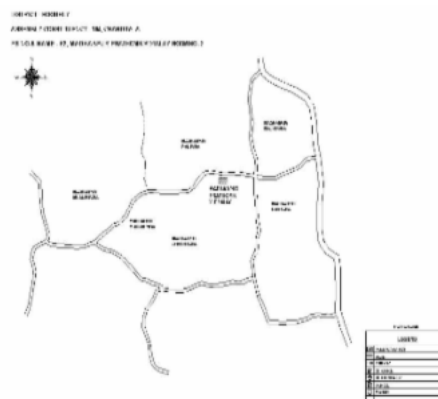

Key MAP View