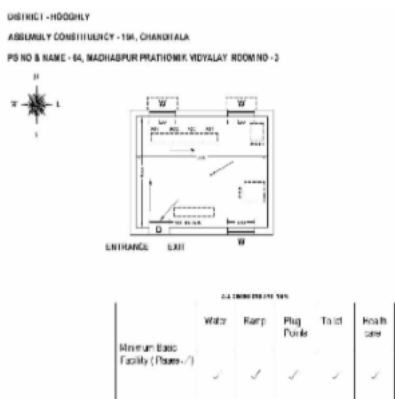

নির্বাচক নিবন্ধন আধিকারিকের স্বাক্ষর

Nazri Naksha

Google Map View

Polling Station Building Front View

Polling Station Front View

Cad View

Key MAP View

1	RMR1659143	নাম : আজমিরা বেগম স্বামীর নাম: দীন মহঃ মল্লিক বাড়ির নং : n0159 বয়স : 46 লিঙ্গ : মহিলা	ফটো উপলব্ধ	2	RMR1659150	নাম : আসমিনা বেগম স্বামীর নাম: জহর আলী সেখ বাড়ির নং : n0160 বয়স : 35 লিঙ্গ : মহিলা	ফটো উপলব্ধ	3	RMR1659176	নাম : রেজওয়ানা বেগম স্বামীর নাম: সাবির আলি সেখ বাড়ির নং : n0162 বয়স : 35 লিঙ্গ : মহিলা	ফটো উপলব্ধ
4	RMR2007243	নাম : সেখ ইসমাইল পিতার নাম: সেখ রহমান বাড়ির নং : n0169 বয়স : 28 লিঙ্গ : পুরুষ	ফটো উপলব্ধ	5	RMR2007326	নাম : নুরতাজ খাতুন পিতার নাম: খোকন মল্লিক বাড়ির নং : n0177 বয়স : 28 লিঙ্গ : মহিলা	ফটো উপলব্ধ	6	RMR2007334	নাম : সেখ হাফিজুল পিতার নাম: সেখ মুজিবর বাড়ির নং : n0178 বয়স : 30 লিঙ্গ : পুরুষ	ফটো উপলব্ধ
7	RMR2007367	নাম : সেখ আকবর পিতার নাম: সেখ জামির বাড়ির নং : n0181 বয়স : 29 লিঙ্গ : পুরুষ	ফটো উপলব্ধ	8	RMR2007417	নাম : রাজিয়া বেগম মায়ের নাম: আফরুজা বেগম বাড়ির নং : n0186 বয়স : 37 লিঙ্গ : মহিলা	ফটো উপলব্ধ	9	RMR2007425	নাম : সাবানা খাতুন পিতার নাম: খোকন মল্লিক বাড়ির নং : n0187 বয়স : 27 লিঙ্গ : মহিলা	ফটো উপলব্ধ
10	RMR2007292	নাম : নাজিমা বেগম স্বামীর নাম: গিয়াসউদ্দিন সেখ বাড়ির নং : n0174 বয়স : 33 লিঙ্গ : মহিলা	ফটো উপলব্ধ	11	RMR1659028	নাম : সুরুজা বেগম স্বামীর নাম: সেখ আব্বাস উদ্দিন বাড়ির নং : n0028 বয়স : 31 লিঙ্গ : মহিলা	ফটো উপলব্ধ	12	RMR2007276	নাম : সেখ জহর আলি পিতার নাম: সেখ সুলতান আলি বাড়ির নং : n0172 বয়স : 28 লিঙ্গ : পুরুষ	ফটো উপলব্ধ
13	RMR2007284	নাম : সুলতানা বেগম স্বামীর নাম: সেখ সফিয়ান বাড়ির নং : n0173 বয়স : 37 লিঙ্গ : মহিলা	ফটো উপলব্ধ	14	RMR2007409	নাম : সাকিলা বেগম স্বামীর নাম: ফরিদ হোসেন সেখ বাড়ির নং : n0185 বয়স : 27 লিঙ্গ : মহিলা	ফটো উপলব্ধ	15	RMR2007318	নাম : ছরোন নেসা খাতুন পিতার নাম: খোদাবক্স মল্লিক বাড়ির নং : n0176 বয়স : 35 লিঙ্গ : মহিলা	ফটো উপলব্ধ
16	RMR2123453	নাম : ফারহানা বেগম স্বামীর নাম: সেখ মহ সারাকফত বাড়ির নং : n0214 বয়স : 30 লিঙ্গ : মহিলা	ফটো উপলব্ধ	17	RMR1659135	নাম : সেখ গিয়াসউদ্দিন পিতার নাম: সেখ আওলাত বাড়ির নং : n0158 বয়স : 34 লিঙ্গ : পুরুষ	ফটো উপলব্ধ	18	RMR2333060	নাম : নাসিকা খাতুন পিতার নাম: সেখ নাসিরউদ্দিন বাড়ির নং : N0078 বয়স : 25 লিঙ্গ : মহিলা	ফটো উপলব্ধ
19	RMR2007391	নাম : মুমতাজ খাতুন পিতার নাম: খোকন মল্লিক বাড়ির নং : n0184 বয়স : 27 লিঙ্গ : মহিলা	ফটো উপলব্ধ	20	RMR2425320	নাম : সেখ সানয়ার পিতার নাম: সেখ আমির বাড়ির নং : নং 0123 বয়স : 23 লিঙ্গ : পুরুষ	ফটো উপলব্ধ	21	RMR2007250	নাম : সেখ সুরজ আলি পিতার নাম: সেখ ইসমাইল বাড়ির নং : n0170 বয়স : 29 লিঙ্গ : পুরুষ	ফটো উপলব্ধ
22	RMR2007268	নাম : সেখ নূর নবীন পিতার নাম: সেখ করিম বাড়ির নং : n0171 বয়স : 28 লিঙ্গ : পুরুষ	ফটো উপলব্ধ	23	RMR2425932	নাম : সবিনা বেগম স্বামীর নাম: সেখ আসমাউল বাড়ির নং : নং 093 বয়স : 35 লিঙ্গ : মহিলা	ফটো উপলব্ধ	24	RMR2425486	নাম : সেখ সাইফুল পিতার নাম: সেখ সাবুর আলি বাড়ির নং : নং 127 বয়স : 24 লিঙ্গ : পুরুষ	ফটো উপলব্ধ
25	RMR2425528	নাম : সেখ নাজির আলি মায়ের নাম: সেখ সেরিনা বেগম বাড়ির নং : নং 130 বয়স : 23 লিঙ্গ : পুরুষ	ফটো উপলব্ধ	26	RMR2333177	নাম : সাবিনা বেগম স্বামীর নাম: হামিদুল মল্লিক বাড়ির নং : N0143 বয়স : 35 লিঙ্গ : মহিলা	ফটো উপলব্ধ	27	RMR2333219	নাম : কুমা বেগম স্বামীর নাম: সেখ সাইফুল বাড়ির নং : N00 বয়স : 27 লিঙ্গ : মহিলা	ফটো উপলব্ধ
28	RMR2103745	নাম : সেখ আলফাজ উদ্দিন পিতার নাম: সেখ রুহুল আলী বাড়ির নং : n0196 বয়স : 27 লিঙ্গ : পুরুষ	ফটো উপলব্ধ	29	RMR2007342	নাম : সেখ আজিজুল পিতার নাম: সেখ মুজিবর বাড়ির নং : n0179 বয়স : 27 লিঙ্গ : পুরুষ	ফটো উপলব্ধ	30	RMR2523801	নাম : ফতেমা খাতুন স্বামীর নাম: সেখ ফাইজার আলী বাড়ির নং : এন001 বয়স : 24 লিঙ্গ : মহিলা	ফটো উপলব্ধ