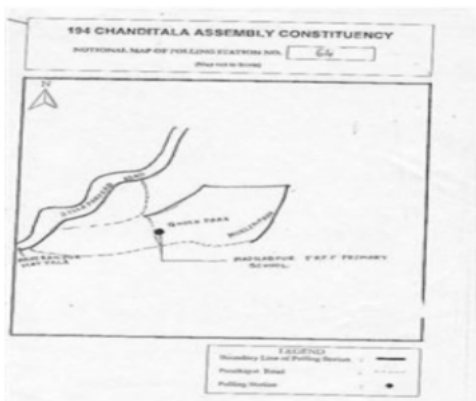

Nazri Naksha