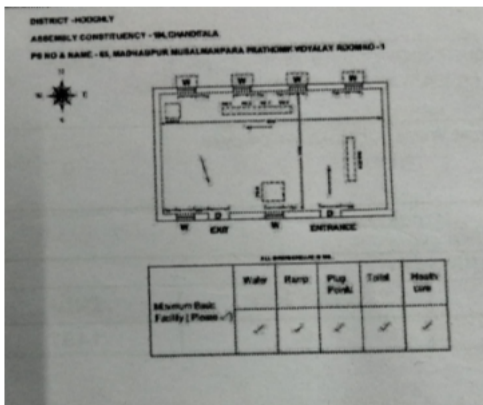

নির্বাচক নিবন্ধন আধিকারিকের স্বাক্ষর

Nazri Naksha

Google Map View

Polling Station Building Front View

Polling Station Front View

Cad View

Key MAP View

1 নাম : সমির মালিক পিতার নাম: শঙ্কু মালিক বাড়ির নং : এন0078 বয়স : 25 লিঙ্গ : পুরুষ	RMR2525087 ফটো উপলব্ধ	2 নাম : গীতা মালিক মায়ের নাম: বর্ণালী মালিক বাড়ির নং : এন0177 বয়স : 23 লিঙ্গ : মহিলা	RMR2525103 ফটো উপলব্ধ	3 নাম : সৌরভ মালিক পিতার নাম: হারাধন মালিক বাড়ির নং : এন0178 বয়স : 23 লিঙ্গ : পুরুষ	RMR2525137 ফটো উপলব্ধ
4 নাম : নীলিমা মালিক পিতার নাম: হারাধন মালিক বাড়ির নং : এন0178 বয়স : 30 লিঙ্গ : মহিলা	RMR2525152 ফটো উপলব্ধ	5 নাম : মিলন মালিক পিতার নাম: মনসা মালিক বাড়ির নং : এন0073 বয়স : 23 লিঙ্গ : পুরুষ	RMR2525186 ফটো উপলব্ধ	6 নাম : কৃষ্ণা মালিক স্বামীর নাম: বিজয় মালিক বাড়ির নং : n0314 বয়স : 26 লিঙ্গ : মহিলা	RMR2525558 ফটো উপলব্ধ
7 নাম : বরুণ মালিক পিতার নাম: বলরাম মালিক বাড়ির নং : এন0075 বয়স : 28 লিঙ্গ : পুরুষ	RMR2525467 ফটো উপলব্ধ	8 নাম : আশিষ মালিক মায়ের নাম: গঙ্গা মালিক বাড়ির নং : এন0192 বয়স : 22 লিঙ্গ : পুরুষ	RMR2525020 ফটো উপলব্ধ	9 নাম : শঙ্কর মালিক পিতার নাম: ভরত মালিক বাড়ির নং : এন0136 বয়স : 23 লিঙ্গ : পুরুষ	RMR2524791 ফটো উপলব্ধ
10 নাম : রুমা মালিক স্বামীর নাম: সুকুমার মালিক বাড়ির নং : এন0073 বয়স : 26 লিঙ্গ : মহিলা	RMR2525962 ফটো উপলব্ধ	11 নাম : পাপিয়া মালিক স্বামীর নাম: প্রশান্ত মালিক বাড়ির নং : এন0177 বয়স : 38 লিঙ্গ : মহিলা	RMR2525772 ফটো উপলব্ধ	12 নাম : দীপনা মালিক স্বামীর নাম: কালী পদ মালিক বাড়ির নং : এন0177 বয়স : 26 লিঙ্গ : মহিলা	RMR2525863 ফটো উপলব্ধ
13 নাম : মৌমিতা মালিক স্বামীর নাম: গিরিশ মালিক বাড়ির নং : এন0075 বয়স : 25 লিঙ্গ : মহিলা	RMR2525590 ফটো উপলব্ধ	14 নাম : মিতা মালিক স্বামীর নাম: অসিত মালিক বাড়ির নং : এন0184 বয়স : 38 লিঙ্গ : মহিলা	RMR2525640 ফটো উপলব্ধ	15 নাম : রাজু মালিক পিতার নাম: অশোক মালিক বাড়ির নং : এন0083 বয়স : 35 লিঙ্গ : পুরুষ	RMR2526101 ফটো উপলব্ধ
16 নাম : অনিতা মালিক স্বামীর নাম: প্রশান্ত মালিক বাড়ির নং : এন0190 বয়স : 24 লিঙ্গ : মহিলা	RMR2525269 ফটো উপলব্ধ	17 নাম : শিখা মালিক স্বামীর নাম: যতন মালিক বাড়ির নং : n0075 বয়স : 29 লিঙ্গ : মহিলা	RMR1908011 ফটো উপলব্ধ	18 নাম : যতন মালিক পিতার নাম: কেপ্ট মালিক বাড়ির নং : n0075 বয়স : 28 লিঙ্গ : পুরুষ	RMR1908029 ফটো উপলব্ধ
19 নাম : ছায়া দাস স্বামীর নাম: অসিম দাস বাড়ির নং : n0083 বয়স : 46 লিঙ্গ : মহিলা	RMR1907989 ফটো উপলব্ধ	20 নাম : পম্পা মালিক স্বামীর নাম: জগাই মালিক বাড়ির নং : n0076 বয়স : 40 লিঙ্গ : মহিলা	RMR1907955 ফটো উপলব্ধ	21 নাম : সুশান্ত মালিক পিতার নাম: হারাধন মালিক বাড়ির নং : n0073 বয়স : 35 লিঙ্গ : পুরুষ	RMR1335074 ফটো উপলব্ধ
22 নাম : আজিমা বেগম স্বামীর নাম: সেখ ইউসুফ আলী বাড়ির নং : গ্রাম মাধবপুর বয়স : 33 লিঙ্গ : মহিলা	RMR1908151 ফটো উপলব্ধ	23 নাম : সুমিত্রা মালিক স্বামীর নাম: চিরঞ্জিত মালিক বাড়ির নং : n0079 বয়স : 29 লিঙ্গ : মহিলা	RMR1908094 ফটো উপলব্ধ	24 নাম : বাপ্পা মালিক পিতার নাম: শৈল মালিক বাড়ির নং : n0220 বয়স : 27 লিঙ্গ : পুরুষ	RMR2007474 ফটো উপলব্ধ
25 নাম : টুকাই মালিক পিতার নাম: কেপ্ট মালিক বাড়ির নং : n0236 বয়স : 30 লিঙ্গ : পুরুষ	RMR2007631 ফটো উপলব্ধ	26 নাম : ছোট্ট মালিক পিতার নাম: কেপ্ট মালিক বাড়ির নং : n0237 বয়স : 27 লিঙ্গ : পুরুষ	RMR2007649 ফটো উপলব্ধ	27 নাম : কেপ্ট মালিক পিতার নাম: মোহন মালিক বাড়ির নং : n0238 বয়স : 30 লিঙ্গ : পুরুষ	RMR2007656 ফটো উপলব্ধ
28 নাম : রুপা মালিক স্বামীর নাম: কেপ্ট মালিক বাড়ির নং : n0239 বয়স : 49 লিঙ্গ : মহিলা	RMR2007664 ফটো উপলব্ধ	29 নাম : টগরী মালিক স্বামীর নাম: পলাশ মালিক বাড়ির নং : n0241 বয়স : 33 লিঙ্গ : মহিলা	RMR2007680 ফটো উপলব্ধ	30 নাম : রুমা মালিক স্বামীর নাম: বাপন মালিক বাড়ির নং : n0248 বয়স : 36 লিঙ্গ : মহিলা	RMR2007755 ফটো উপলব্ধ