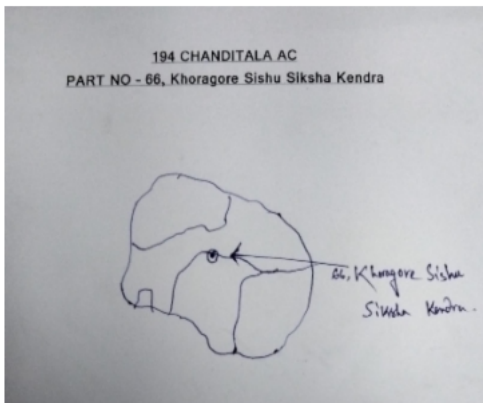

Nazri Naksha