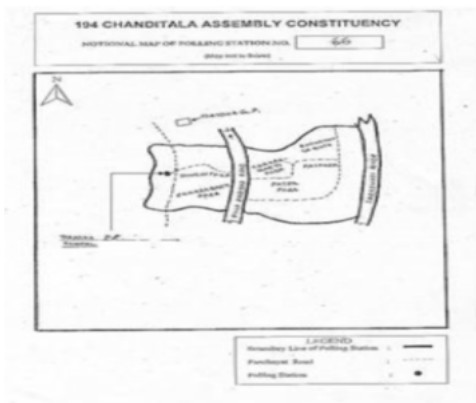

Nazri Naksha