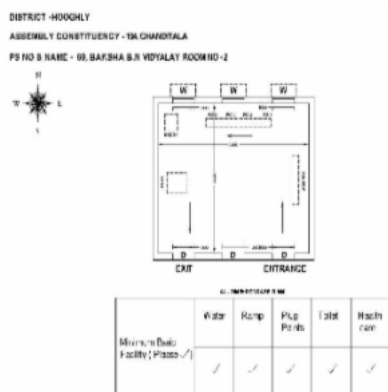

নির্বাচক নিবন্ধন আধিকারিকের স্বাক্ষর

Nazri Naksha

Google Map View

Polling Station Building Front View

Polling Station Front View

Cad View

Key MAP View

1 নাম : পম্পা কোলে স্বামীর নাম: আশীষ কোলে বাড়ির নং : n0087 বয়স : 39 লিঙ্গ : মহিলা	RMR1532472 ফটো উপলব্ধ	2 নাম : তাপসী কোলে স্বামীর নাম: অশোক কোলে বাড়ির নং : n0088 বয়স : 55 লিঙ্গ : মহিলা	RMR2386191 ফটো উপলব্ধ	Q 3 নাম : অশোক কোলে পিতার নাম: কালী চরণ কোলে বাড়ির নং : নং001 বয়স : 69 লিঙ্গ : পুরুষ	RMR2386126 ফটো উপলব্ধ
Q 4 নাম : আশীষ কোলে পিতার নাম: অশোক কোলে বাড়ির নং : বয়স : 36 লিঙ্গ : পুরুষ	RMR1098102 ফটো উপলব্ধ	5 নাম : প্রোভাত গাঙ্গুলি পিতার নাম: সন্তোষ গাঙ্গুলি বাড়ির নং : N001 বয়স : 72 লিঙ্গ : পুরুষ	RMR2323368 ফটো উপলব্ধ	6 নাম : আকাশ গাঙ্গুলী পিতার নাম: আশীষ গাঙ্গুলী বাড়ির নং : বয়স : 25 লিঙ্গ : পুরুষ	RMR2427193 ফটো উপলব্ধ
7 নাম : সুপর্ণা গাঙ্গুলী স্বামীর নাম: আশীষ গাঙ্গুলী বাড়ির নং : বয়স : 47 লিঙ্গ : মহিলা	RMR2427201 ফটো উপলব্ধ	8 নাম : তাপসী গাঙ্গুলী স্বামীর নাম: প্রভাত গাঙ্গুলী বাড়ির নং : N001 বয়স : 55 লিঙ্গ : মহিলা	BCJ2533156 ফটো উপলব্ধ	9 নাম : রীতা গঙ্গোপাধ্যায় স্বামীর নাম: কমল গঙ্গোপাধ্যায় বাড়ির নং : n0004 বয়স : 65 লিঙ্গ : মহিলা	WB/26/178/405535 ফটো উপলব্ধ
10 নাম : পিয়ালী গঙ্গোপাধ্যায় পিতার নাম: কমল কুমার গঙ্গোপাধ্যায় বাড়ির নং : n0004 বয়স : 39 লিঙ্গ : মহিলা	GRL3101276 ফটো উপলব্ধ	11 নাম : কমল কুমার গাঙ্গুলী পিতার নাম: কৃষ্ণধন গাঙ্গুলী বাড়ির নং : n0004 বয়স : 76 লিঙ্গ : পুরুষ	WB/26/178/405109 ফটো উপলব্ধ	12 নাম : শুভদীপ গাঙ্গুলী পিতার নাম: প্রভাত গাঙ্গুলী বাড়ির নং : N001 বয়স : 31 লিঙ্গ : পুরুষ	YAF1585884 ফটো উপলব্ধ
13 নাম : অশোক কুমার গোস্বামী পিতার নাম: দুলাল চন্দ্র গোস্বামী বাড়ির নং : n0051 বয়স : 73 লিঙ্গ : পুরুষ	WB/26/178/405183 ফটো উপলব্ধ	14 নাম : শিখা গোস্বামী ধৌ স্বামীর নাম: অশোক কুমার গোস্বামী বাড়ির নং : n0051 বয়স : 63 লিঙ্গ : মহিলা	RMR2548592 ফটো উপলব্ধ	15 নাম : কবিতা ঘোষ স্বামীর নাম: শংকর ঘোষ বাড়ির নং : n0035 বয়স : 60 লিঙ্গ : মহিলা	WB/26/178/405458 ফটো উপলব্ধ
16 নাম : দীপঙ্কর ঘোষ পিতার নাম: শংকর ঘোষ বাড়ির নং : n0035 বয়স : 35 লিঙ্গ : পুরুষ	RMR1186733 ফটো উপলব্ধ	17 নাম : শুভঙ্কর ঘোষ পিতার নাম: শঙ্কর ঘোষ বাড়ির নং : n0035 বয়স : 39 লিঙ্গ : পুরুষ	GRL3101284 ফটো উপলব্ধ	18 নাম : রনু ঘোষ স্বামীর নাম: দীপঙ্কর ঘোষ বাড়ির নং : n0035 বয়স : 26 লিঙ্গ : মহিলা	RMR2071298 ফটো উপলব্ধ
19 নাম : উজ্জ্বল ঘোষ পিতার নাম: ভৃগুরাম ঘোষ বাড়ির নং : বয়স : 38 লিঙ্গ : পুরুষ	RMR1541978 ফটো উপলব্ধ	20 নাম : তুলিকা ঘোষ স্বামীর নাম: উজ্জ্বল ঘোষ বাড়ির নং : বয়স : 35 লিঙ্গ : মহিলা	RMR2427227 ফটো উপলব্ধ	21 নাম : টুকটুকি ঘোষ পিতার নাম: জ্যোতির্ময় ঘোষ বাড়ির নং : বয়স : 33 লিঙ্গ : মহিলা	RMR1428945 ফটো উপলব্ধ
22 নাম : বীরেন্দ্র নাথ চক্রবর্তী পিতার নাম: গঙ্গাধর চক্রবর্তী বাড়ির নং : n0093 বয়স : 59 লিঙ্গ : পুরুষ	RMR2483873 ফটো উপলব্ধ	23 নাম : সৌরভ চক্রবর্তী পিতার নাম: বীরেন্দ্রনাথ চক্রবর্তী বাড়ির নং : n0093 বয়স : 32 লিঙ্গ : পুরুষ	RMR1532647 ফটো উপলব্ধ	24 নাম : অর্নিবান চক্রবর্তী পিতার নাম: অশোক চক্রবর্তী বাড়ির নং : N001 বয়স : 25 লিঙ্গ : পুরুষ	RMR2323764 ফটো উপলব্ধ
25 নাম : রুমা চক্রবর্তী স্বামীর নাম: অমরেন্দ্র চক্রবর্তী বাড়ির নং : n0205 বয়স : 56 লিঙ্গ : মহিলা	GRL1683093 ফটো উপলব্ধ	26 নাম : ঝুম্পা চক্রবর্তী স্বামীর নাম: বীরেন্দ্র নাথ চক্রবর্তী বাড়ির নং : n0092 বয়স : 48 লিঙ্গ : মহিলা	GRL2907293 ফটো উপলব্ধ	27 নাম : চিরঞ্জিত চক্রবর্তী পিতার নাম: সিদ্ধেশ্বর চক্রবর্তী বাড়ির নং : n0149 বয়স : 42 লিঙ্গ : পুরুষ	GRL2907921 ফটো উপলব্ধ
28 নাম : মিতালী চক্রবর্তী স্বামীর নাম: সিদ্ধেশ্বর চক্রবর্তী বাড়ির নং : n0148 বয়স : 65 লিঙ্গ : মহিলা	GRL3219219 ফটো উপলব্ধ	29 নাম : মিতালী চক্রবর্তী স্বামীর নাম: চিরঞ্জিত চক্রবর্তী বাড়ির নং : n0208 বয়স : 34 লিঙ্গ : মহিলা	RMR2062131 ফটো উপলব্ধ	30 নাম : অরিজিৎ চক্রবর্তী পিতার নাম: সিদ্ধেশ্বর চক্রবর্তী বাড়ির নং : n0225 বয়স : 37 লিঙ্গ : পুরুষ	RMR1098045 ফটো উপলব্ধ