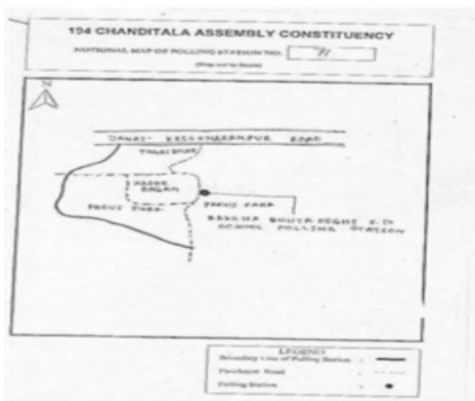

Nazri Naksha