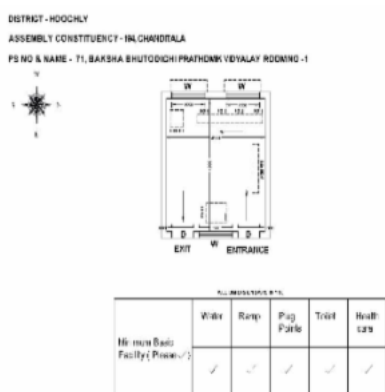

নির্বাচক নিবন্ধন আধিকারিকের স্বাক্ষর

Nazri Naksha

Google Map View

Polling Station Building Front View

Polling Station Front View

Cad View

Key MAP View

1 নাম : শান্ত কর্মকার পিতার নাম: নীলমনি কর্মকার বাড়ির নং : n0017 বয়স : 57 লিঙ্গ : পুরুষ	GRL2909398 ফটো উপলব্ধ	2 নাম : বাবু কর্মকার পিতার নাম: রবিন কর্মকার বাড়ির নং : সী-100 বয়স : 24 লিঙ্গ : পুরুষ	RMR2331775 ফটো উপলব্ধ	Q 3 নাম : রোহন কর্মকার পিতার নাম: শান্ত কর্মকার বাড়ির নং : এল0017 বয়স : 22 লিঙ্গ : পুরুষ	RMR2571420 ফটো উপলব্ধ
4 নাম : বনশ্রী কর্মকার স্বামীর নাম: শান্ত কর্মকার বাড়ির নং : n0017 বয়স : 40 লিঙ্গ : মহিলা	RMR1429521 ফটো উপলব্ধ	5 নাম : মামনি কর্মকার পিতার নাম: রবিন কর্মকার বাড়ির নং : নং 018 বয়স : 23 লিঙ্গ : মহিলা	RMR2428266 ফটো উপলব্ধ	6 নাম : সুদীপ কর্মকার পিতার নাম: সুকুমার কর্মকার বাড়ির নং : এন0020 বয়স : 26 লিঙ্গ : পুরুষ	RMR2196749 ফটো উপলব্ধ
7 নাম : সৌমেন কর্মকার পিতার নাম: বরুণ কর্মকার বাড়ির নং : n0021 বয়স : 30 লিঙ্গ : পুরুষ	RMR1875905 ফটো উপলব্ধ	8 নাম : পিঙ্কি কর্মকার স্বামীর নাম: গোপাল কর্মকার বাড়ির নং : n0021 বয়স : 39 লিঙ্গ : মহিলা	RMR1305374 ফটো উপলব্ধ	9 নাম : রবীন কর্মকার পিতার নাম: কেষ্ট কর্মকার বাড়ির নং : n0018 বয়স : 45 লিঙ্গ : পুরুষ	RMR1909647 ফটো উপলব্ধ
10 নাম : পূর্ণিমা কর্মকার স্বামীর নাম: লক্ষীকান্ত কর্মকার বাড়ির নং : n0018 বয়স : 43 লিঙ্গ : মহিলা	RMR1533421 ফটো উপলব্ধ	11 নাম : সন্দ্যা কর্মকার স্বামীর নাম: কেষ্ট কর্মকার বাড়ির নং : n0018 বয়স : 66 লিঙ্গ : মহিলা	WB/26/178/402719 ফটো উপলব্ধ	12 নাম : অলোকা কর্মকার স্বামীর নাম: উত্তম কর্মকার বাড়ির নং : n0018 বয়স : 38 লিঙ্গ : মহিলা	RMR0268326 ফটো উপলব্ধ
13 নাম : লক্ষীকান্ত কর্মকার পিতার নাম: কেষ্ট কর্মকার বাড়ির নং : n0018 বয়স : 44 লিঙ্গ : পুরুষ	GRL2653400 ফটো উপলব্ধ	14 নাম : রিঙ্কু কর্মকার স্বামীর নাম: রবীন কর্মকার বাড়ির নং : n0018 বয়স : 37 লিঙ্গ : মহিলা	RMR0268334 ফটো উপলব্ধ	15 নাম : আশালতা কর্মকার স্বামীর নাম: মদন কর্মকার বাড়ির নং : n0019 বয়স : 75 লিঙ্গ : মহিলা	WB/26/178/402714 ফটো উপলব্ধ
16 নাম : সুকুমার কর্মকার পিতার নাম: হারাধন কর্মকার বাড়ির নং : n0020 বয়স : 52 লিঙ্গ : পুরুষ	WB/26/178/402019 ফটো উপলব্ধ	17 নাম : স্বরসতী কর্মকার স্বামীর নাম: সুকুমার কর্মকার বাড়ির নং : n0020 বয়স : 47 লিঙ্গ : মহিলা	GRL2653418 ফটো উপলব্ধ	18 নাম : সুমনা কর্মকার পিতার নাম: সুকুমার কর্মকার বাড়ির নং : এন0020 বয়স : 20 লিঙ্গ : মহিলা	RMR2653285 ফটো উপলব্ধ
19 নাম : বরুণ কর্মকার পিতার নাম: বাসুদেব কর্মকার বাড়ির নং : n0021 বয়স : 52 লিঙ্গ : পুরুষ	WB/26/178/402179 ফটো উপলব্ধ	20 নাম : সোনামনি কর্মকার স্বামীর নাম: বরুণ কর্মকার বাড়ির নং : n0021 বয়স : 49 লিঙ্গ : মহিলা	WB/26/178/402717 ফটো উপলব্ধ	21 নাম : গোপাল কর্মকার পিতার নাম: বাসুদেব কর্মকার বাড়ির নং : n0021 বয়স : 49 লিঙ্গ : পুরুষ	GRL2909414 ফটো উপলব্ধ
22 নাম : বাবলু কাঁড়ার পিতার নাম: অর্জুন কাঁড়ার বাড়ির নং : n0007 বয়স : 59 লিঙ্গ : পুরুষ	GRL1687748 ফটো উপলব্ধ	23 নাম : সোনা কাঁড়ার পিতার নাম: বাবলু কাঁড়ার বাড়ির নং : n0007 বয়স : 35 লিঙ্গ : পুরুষ	RMR1305903 ফটো উপলব্ধ	24 নাম : রীতা কাঁড়ার স্বামীর নাম: সোনা কাঁড়ার বাড়ির নং : n0007 বয়স : 40 লিঙ্গ : মহিলা	RMR1793827 ফটো উপলব্ধ
25 নাম : রীতা কাঁড়ার স্বামীর নাম: বাবলু কাঁড়ার বাড়ির নং : n0007 বয়স : 51 লিঙ্গ : মহিলা	WB/26/178/402518 ফটো উপলব্ধ	26 নাম : মৌসুমী সাঁতরা পিতার নাম: প্রবীর সাঁতরা বাড়ির নং : n0007 বয়স : 35 লিঙ্গ : মহিলা	RMR1305838 ফটো উপলব্ধ	27 নাম : নিমাই চন্দ্র কোলে পিতার নাম: আশুতোষ কোলে বাড়ির নং : n0039 বয়স : 76 লিঙ্গ : পুরুষ	WB/26/178/402188 ফটো উপলব্ধ
28 নাম : মীরা কোলে স্বামীর নাম: নিমাই চন্দ্র কোলে বাড়ির নং : n0039 বয়স : 60 লিঙ্গ : মহিলা	WB/26/178/402185 ফটো উপলব্ধ	29 নাম : নীলেন্দ্র কোলে পিতার নাম: নিমাই চন্দ্র কোলে বাড়ির নং : n0039 বয়স : 37 লিঙ্গ : পুরুষ	GRL3392941 ফটো উপলব্ধ	30 নাম : মাধবী কোলে স্বামীর নাম: নীলেন্দ্র কোলে বাড়ির নং : n0039 বয়স : 30 লিঙ্গ : মহিলা	RMR1663319 ফটো উপলব্ধ