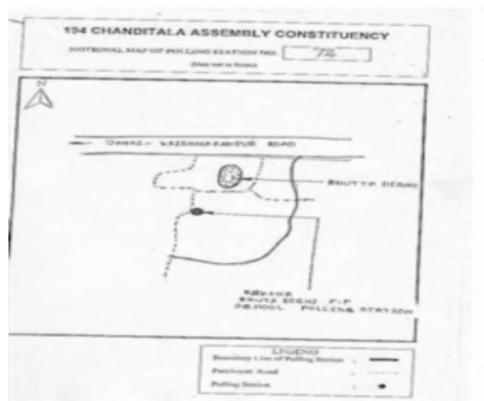

Nazri Naksha