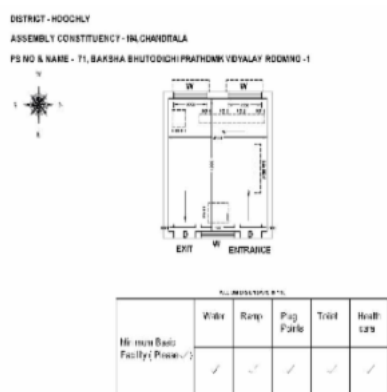

নির্বাচক নিবন্ধন আধিকারিকের স্বাক্ষর

Nazri Naksha

Google Map View

Polling Station Building Front View

Polling Station Front View

Cad View

Key MAP View

1 নাম : সরস্বতী শাঁস স্বামীর নাম: শ্রীকান্ত শাঁস বাড়ির নং : n0168 বয়স : 33 লিঙ্গ : মহিলা	RMR2008720 ফটো উপলব্ধ	2 নাম : দুধকুমার কারক পিতার নাম: শম্ভু কারক বাড়ির নং : n0015 বয়স : 49 লিঙ্গ : পুরুষ	RMR2552040 ফটো উপলব্ধ	3 নাম : গীতা কারক (সাঁতরা) স্বামীর নাম: মাধব কারক বাড়ির নং : n0015 বয়স : 34 লিঙ্গ : মহিলা	RMR1876002 ফটো উপলব্ধ
4 নাম : মাধব কারক মায়ের নাম: রেনু কারক বাড়ির নং : n0015 বয়স : 42 লিঙ্গ : পুরুষ	GRL2653509 ফটো উপলব্ধ	5 নাম : রেনু কারক স্বামীর নাম: শম্ভু কারক বাড়ির নং : n0015 বয়স : 81 লিঙ্গ : মহিলা	WB/26/178/402374 ফটো উপলব্ধ	6 নাম : অজয় কারক পিতার নাম: শম্ভু কারক বাড়ির নং : n0015 বয়স : 37 লিঙ্গ : পুরুষ	RMR1623818 ফটো উপলব্ধ
7 নাম : দীপ্তি কারক পিতার নাম: দুধ কুমার কারক বাড়ির নং : এন0015 বয়স : 21 লিঙ্গ : মহিলা	RMR2571834 ফটো উপলব্ধ	8 নাম : সন্ধ্যা গায়েন স্বামীর নাম: নীল গায়েন বাড়ির নং : n0087 বয়স : 55 লিঙ্গ : মহিলা	RMR1663657 ফটো উপলব্ধ	9 নাম : রাজু গায়েন পিতার নাম: নিল গায়েন বাড়ির নং : n0087 বয়স : 37 লিঙ্গ : পুরুষ	RMR1148683 ফটো উপলব্ধ
10 নাম : চন্দনা ঘাট স্বামীর নাম: সুকুমার ঘাট বাড়ির নং : N001 বয়স : 31 লিঙ্গ : মহিলা	RMR2390045 ফটো উপলব্ধ	11 নাম : চম্পা ঘোষ (শাঁস) স্বামীর নাম: প্রদীপ ঘোষ বাড়ির নং : n0041 বয়স : 34 লিঙ্গ : মহিলা	RMR1909670 ফটো উপলব্ধ	12 নাম : সুমতি ঘোষ স্বামীর নাম: শঙ্কর ঘোষ বাড়ির নং : n0041 বয়স : 71 লিঙ্গ : মহিলা	WB/26/178/402209 ফটো উপলব্ধ
13 নাম : অশোক ঘোষ পিতার নাম: শঙ্কর ঘোষ বাড়ির নং : n0041 বয়স : 48 লিঙ্গ : পুরুষ	GRL1687631 ফটো উপলব্ধ	14 নাম : রবীন ঘোষ পিতার নাম: বাদল ঘোষ বাড়ির নং : n0042 বয়স : 83 লিঙ্গ : পুরুষ	WB/26/178/402731 ফটো উপলব্ধ	15 নাম : রাজেশ ঘোষ পিতার নাম: রবীন ঘোষ বাড়ির নং : n0042 বয়স : 51 লিঙ্গ : পুরুষ	WB/26/178/402048 ফটো উপলব্ধ
16 নাম : মৌসুমী ঘোষ স্বামীর নাম: রাজেশ ঘোষ বাড়ির নং : n0042 বয়স : 46 লিঙ্গ : মহিলা	RMR1306786 ফটো উপলব্ধ	17 নাম : রাকেশ ঘোষ পিতার নাম: রবীন ঘোষ বাড়ির নং : n0042 বয়স : 48 লিঙ্গ : পুরুষ	GRL2909992 ফটো উপলব্ধ	18 নাম : রমেশ ঘোষ পিতার নাম: বাদল ঘোষ বাড়ির নং : n0047 বয়স : 71 লিঙ্গ : পুরুষ	WB/26/178/402470 ফটো উপলব্ধ
19 নাম : চিরঞ্জিৎ ঘোষ পিতার নাম: উত্তমকুমার ঘোষ বাড়ির নং : n0047 বয়স : 35 লিঙ্গ : পুরুষ	RMR1306398 ফটো উপলব্ধ	20 নাম : অমতা ঘোষ স্বামীর নাম: চিরনজীৎ ঘোষ বাড়ির নং : নং 047 বয়স : 27 লিঙ্গ : মহিলা	RMR2428670 ফটো উপলব্ধ	21 নাম : প্রসেনজিত ঘোষ পিতার নাম: উত্তম ঘোষ বাড়ির নং : n0047 বয়স : 36 লিঙ্গ : পুরুষ	RMR1098284 ফটো উপলব্ধ
22 নাম : প্রদীপ ঘোষ পিতার নাম: শঙ্কর ঘোষ বাড়ির নং : n0041 বয়স : 39 লিঙ্গ : পুরুষ	GRL3393204 ফটো উপলব্ধ	23 নাম : রুমা ঘোষ স্বামীর নাম: অশোক ঘোষ বাড়ির নং : n0041 বয়স : 43 লিঙ্গ : মহিলা	GRL2909984 ফটো উপলব্ধ	24 নাম : রনজিৎ ঘোষ পিতার নাম: অশোক ঘোষ বাড়ির নং : এন0041 বয়স : 22 লিঙ্গ : পুরুষ	RMR2658680 ফটো উপলব্ধ
25 নাম : তনিয়া ঘোষ স্বামীর নাম: রমেন্দ্র নাথ ঘোষ বাড়ির নং : n0040 বয়স : 35 লিঙ্গ : মহিলা	RMR1663608 ফটো উপলব্ধ	26 নাম : রমেন্দ্রনাথ ঘোষ পিতার নাম: অবনী ঘোষ বাড়ির নং : n0040 বয়স : 48 লিঙ্গ : পুরুষ	GRL1688068 ফটো উপলব্ধ	27 নাম : সুমিতা ঘোষ স্বামীর নাম: অবনী ঘোষ বাড়ির নং : n0040 বয়স : 76 লিঙ্গ : মহিলা	WB/26/178/402541 ফটো উপলব্ধ
28 নাম : রাজেন্দ্র নাথ ঘোষ পিতার নাম: অবনী কুমার ঘোষ বাড়ির নং : n0040 বয়স : 50 লিঙ্গ : পুরুষ	GRL2505295 ফটো উপলব্ধ	29 নাম : কবিতা ঘোষ স্বামীর নাম: রাজেন্দ্র নাথ ঘোষ বাড়ির নং : n0129 বয়স : 42 লিঙ্গ : মহিলা	GRL2658177 ফটো উপলব্ধ	30 নাম : চঞ্চল ছিড়িদার পিতার নাম: গণেশ ছিড়িদার বাড়ির নং : এন0091 বয়স : 21 লিঙ্গ : পুরুষ	RMR2571610 ফটো উপলব্ধ