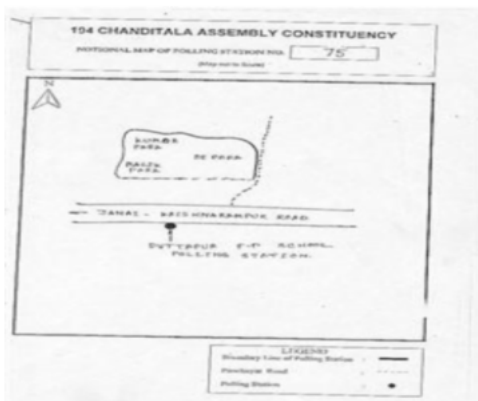

Nazri Naksha