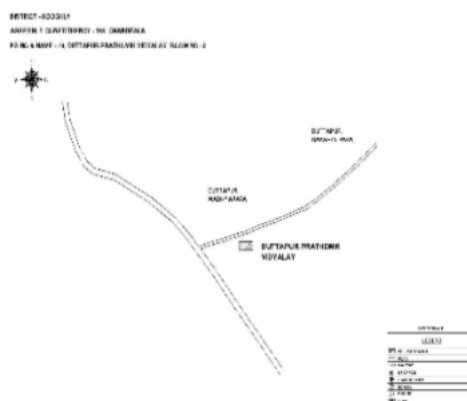

নির্বাচক নিবন্ধন আধিকারিকের স্বাক্ষর

Nazri Naksha

Google Map View

Polling Station Building Front View

Polling Station Front View

Cad View

Key MAP View

1	RMR2573111	ফটো উপলব্ধ	নাম : কিরন কোলে পিতার নাম: বিষ্ণুপদ কোলে বাড়ির নং : এন0005 বয়স : 21 লিঙ্গ : পুরুষ	2	RMR2573095	ফটো উপলব্ধ	নাম : বিদিশা কোলে পিতার নাম: অভিজিৎ কোলে বাড়ির নং : এন0358 বয়স : 21 লিঙ্গ : মহিলা	3	RMR2530079	ফটো উপলব্ধ	নাম : রাখি কোলে পিতার নাম: ভঞ্জন কোলে বাড়ির নং : এন0010 বয়স : 22 লিঙ্গ : মহিলা
4	RMR2429447	ফটো উপলব্ধ	নাম : প্রিয়া কোলে স্বামীর নাম: উজ্জ্বল কোলে বাড়ির নং : নং 004 বয়স : 28 লিঙ্গ : মহিলা	5	GRL2914398	ফটো উপলব্ধ	নাম : সরোজ কুমার কোলে পিতার নাম: সুদামা কোলে বাড়ির নং : সী/ও সুদামা কোলে বয়স : 45 লিঙ্গ : পুরুষ	6	GRL1690361	ফটো উপলব্ধ	নাম : কম্পনা কোলে স্বামীর নাম: সুদামা কোলে বাড়ির নং : সী/ও সুদামা কোলে বয়স : 64 লিঙ্গ : মহিলা
7	RMR2342350	ফটো উপলব্ধ	নাম : সাথী কোলে স্বামীর নাম: সরোজ কুমার কোলে বাড়ির নং : N005 বয়স : 26 লিঙ্গ : মহিলা	8	RMR2148252	ফটো উপলব্ধ	নাম : মঙ্গলা কোলে স্বামীর নাম: খগেন কোলে বাড়ির নং : এন00 বয়স : 43 লিঙ্গ : মহিলা	9	WB/26/178/417314	ফটো উপলব্ধ	নাম : সাবিত্রী কোলে স্বামীর নাম: পরেশ নাথ কোলে বাড়ির নং : 358 বয়স : 69 লিঙ্গ : মহিলা
10	RMR2148286	ফটো উপলব্ধ	নাম : মুনমুন কোলে স্বামীর নাম: মনোজ কুমার কোলে বাড়ির নং : এন0005 বয়স : 34 লিঙ্গ : মহিলা	11	GRL2914323	ফটো উপলব্ধ	নাম : শ্রাবন্তী কোলে স্বামীর নাম: সুরজিৎ কোলে বাড়ির নং : 358 বয়স : 46 লিঙ্গ : মহিলা	12	GRL3103306	ফটো উপলব্ধ	নাম : মনোজ কুমার কোলে পিতার নাম: সুদামা কোলে বাড়ির নং : n0005 বয়স : 47 লিঙ্গ : পুরুষ
13	RMR2429363	ফটো উপলব্ধ	নাম : মোনালিসা কোলে পিতার নাম: সুরজিৎ কোলে বাড়ির নং : 358 বয়স : 23 লিঙ্গ : মহিলা	14	RMR2429454	ফটো উপলব্ধ	নাম : লক্ষ্মী কোলে স্বামীর নাম: প্রিয়ব্রতা কোলে বাড়ির নং : নং 007 বয়স : 28 লিঙ্গ : মহিলা	15	GRL1690346	ফটো উপলব্ধ	নাম : রনজিৎ কোলে পিতার নাম: পরেশ নাথ কোলে বাড়ির নং : n0008 বয়স : 47 লিঙ্গ : পুরুষ
16	WB/26/178/417007	ফটো উপলব্ধ	নাম : অসিত কোলে পিতার নাম: রামচন্দ্র কোলে বাড়ির নং : n0010 বয়স : 56 লিঙ্গ : পুরুষ	17	GRL3394236	ফটো উপলব্ধ	নাম : খগেন কোলে মায়ের নাম: সুধারানী কোলে বাড়ির নং : 157 বয়স : 54 লিঙ্গ : পুরুষ	18	WB/26/178/417473	ফটো উপলব্ধ	নাম : জয়দেব কোলে পিতার নাম: কিশোরী কোলে বাড়ির নং : n0004 বয়স : 68 লিঙ্গ : পুরুষ
19	WB/26/178/417730	ফটো উপলব্ধ	নাম : তুলিকা কোলে স্বামীর নাম: জয়দেব কোলে বাড়ির নং : n0004 বয়স : 57 লিঙ্গ : মহিলা	20	RMR1307453	ফটো উপলব্ধ	নাম : খোকন কোলে পিতার নাম: জয়দেব কোলে বাড়ির নং : n0004 বয়স : 35 লিঙ্গ : পুরুষ	21	RMR1430586	ফটো উপলব্ধ	নাম : নবীন্দ্রনাথ কোলে পিতার নাম: জয়দেব কোলে বাড়ির নং : n0004 বয়স : 33 লিঙ্গ : পুরুষ
22	RMR2753796	ফটো উপলব্ধ	নাম : বসুদেব কোলে পিতার নাম: কিশোরী কোলে বাড়ির নং : n0004 বয়স : 65 লিঙ্গ : পুরুষ	23	RMR2753770	ফটো উপলব্ধ	নাম : বর্না কোলে স্বামীর নাম: বসুদেব কোলে বাড়ির নং : n0004 বয়স : 56 লিঙ্গ : মহিলা	24	WB/26/178/417474	ফটো উপলব্ধ	নাম : বামদেব কোলে পিতার নাম: কিশোরী কোলে বাড়ির নং : n0004 বয়স : 62 লিঙ্গ : পুরুষ
25	WB/26/178/417811	ফটো উপলব্ধ	নাম : ললিতা কোলে স্বামীর নাম: বামদেব কোলে বাড়ির নং : n0004 বয়স : 55 লিঙ্গ : মহিলা	26	RMR1430537	ফটো উপলব্ধ	নাম : উজ্জ্বল কোলে পিতার নাম: বামদেব কোলে বাড়ির নং : n0004 বয়স : 32 লিঙ্গ : পুরুষ	27	RMR1664846	ফটো উপলব্ধ	নাম : কৃষ্ণ চন্দ্র কোলে পিতার নাম: বাসুদেব কোলে বাড়ির নং : n0004 বয়স : 30 লিঙ্গ : পুরুষ
28	GRL2914380	ফটো উপলব্ধ	নাম : সুদামা কোলে পিতার নাম: কিশোরী কোলে বাড়ির নং : n0005 বয়স : 60 লিঙ্গ : পুরুষ	29	WB/26/178/417564	ফটো উপলব্ধ	নাম : বিষ্ণুপদ কোলে পিতার নাম: কিশোরী কোলে বাড়ির নং : n0005 বয়স : 58 লিঙ্গ : পুরুষ	30	GRL1690155	ফটো উপলব্ধ	নাম : মায়ী কোলে স্বামীর নাম: বিষ্ণুপদ কোলে বাড়ির নং : n0005 বয়স : 48 লিঙ্গ : মহিলা