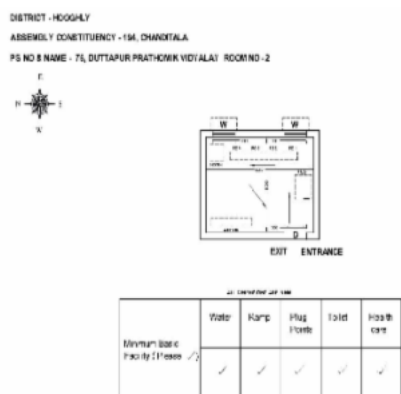

নির্বাচক নিবন্ধন আধিকারিকের স্বাক্ষর

Nazri Naksha

Google Map View

Polling Station Building Front View

Polling Station Front View

Cad View

Key MAP View

1	RMR2573111	ফটো উপলব্ধ	নাম : কিরন কোলে পিতার নাম: বিষ্ণুপদ কোলে বাড়ির নং : এন0005 বয়স : 21 লিঙ্গ : পুরুষ	2	RMR2573095	ফটো উপলব্ধ	নাম : বিদিশা কোলে পিতার নাম: অভিজিৎ কোলে বাড়ির নং : এন0358 বয়স : 21 লিঙ্গ : মহিলা	3	RMR2530079	ফটো উপলব্ধ	নাম : রাখি কোলে পিতার নাম: ভঞ্জন কোলে বাড়ির নং : এন0010 বয়স : 22 লিঙ্গ : মহিলা
4	RMR2429447	ফটো উপলব্ধ	নাম : প্রিয়া কোলে স্বামীর নাম: উজ্জ্বল কোলে বাড়ির নং : নং 004 বয়স : 28 লিঙ্গ : মহিলা	5	GRL2914398	ফটো উপলব্ধ	নাম : সরোজ কুমার কোলে পিতার নাম: সুদামা কোলে বাড়ির নং : সী/ও সুদামা কোলে বয়স : 45 লিঙ্গ : পুরুষ	6	GRL1690361	ফটো উপলব্ধ	নাম : কম্পনা কোলে স্বামীর নাম: সুদামা কোলে বাড়ির নং : সী/ও সুদামা কোলে বয়স : 64 লিঙ্গ : মহিলা
7	RMR2342350	ফটো উপলব্ধ	নাম : সাথী কোলে স্বামীর নাম: সরোজ কুমার কোলে বাড়ির নং : N005 বয়স : 26 লিঙ্গ : মহিলা	8	RMR2148252	ফটো উপলব্ধ	নাম : মঙ্গলা কোলে স্বামীর নাম: খগেন কোলে বাড়ির নং : এন00 বয়স : 43 লিঙ্গ : মহিলা	9	WB/26/178/417314	ফটো উপলব্ধ	নাম : সাবিত্রী কোলে স্বামীর নাম: পরেশ নাথ কোলে বাড়ির নং : 358 বয়স : 69 লিঙ্গ : মহিলা
10	RMR2148286	ফটো উপলব্ধ	নাম : মুনমুন কোলে স্বামীর নাম: মনোজ কুমার কোলে বাড়ির নং : এন0005 বয়স : 34 লিঙ্গ : মহিলা	11	GRL2914323	ফটো উপলব্ধ	নাম : শ্রাবন্তী কোলে স্বামীর নাম: সুরজিৎ কোলে বাড়ির নং : 358 বয়স : 46 লিঙ্গ : মহিলা	12	GRL3103306	ফটো উপলব্ধ	নাম : মনোজ কুমার কোলে পিতার নাম: সুদামা কোলে বাড়ির নং : n0005 বয়স : 47 লিঙ্গ : পুরুষ
13	RMR2429363	ফটো উপলব্ধ	নাম : মোনালিসা কোলে পিতার নাম: সুরজিৎ কোলে বাড়ির নং : 358 বয়স : 23 লিঙ্গ : মহিলা	14	RMR2429454	ফটো উপলব্ধ	নাম : লক্ষ্মী কোলে স্বামীর নাম: প্রিয়ব্রতা কোলে বাড়ির নং : নং 007 বয়স : 28 লিঙ্গ : মহিলা	15	GRL1690346	ফটো উপলব্ধ	নাম : রনজিৎ কোলে পিতার নাম: পরেশ নাথ কোলে বাড়ির নং : n0008 বয়স : 47 লিঙ্গ : পুরুষ
16	WB/26/178/417007	ফটো উপলব্ধ	নাম : অসিত কোলে পিতার নাম: রামচন্দ্র কোলে বাড়ির নং : n0010 বয়স : 56 লিঙ্গ : পুরুষ	17	GRL3394236	ফটো উপলব্ধ	নাম : খগেন কোলে মায়ের নাম: সুধারানী কোলে বাড়ির নং : 157 বয়স : 54 লিঙ্গ : পুরুষ	18	WB/26/178/417473	ফটো উপলব্ধ	নাম : জয়দেব কোলে পিতার নাম: কিশোরী কোলে বাড়ির নং : n0004 বয়স : 68 লিঙ্গ : পুরুষ
19	WB/26/178/417730	ফটো উপলব্ধ	নাম : তুলিকা কোলে স্বামীর নাম: জয়দেব কোলে বাড়ির নং : n0004 বয়স : 57 লিঙ্গ : মহিলা	20	RMR1307453	ফটো উপলব্ধ	নাম : খোকন কোলে পিতার নাম: জয়দেব কোলে বাড়ির নং : n0004 বয়স : 35 লিঙ্গ : পুরুষ	21	RMR1430586	ফটো উপলব্ধ	নাম : নবীন্দ্রনাথ কোলে পিতার নাম: জয়দেব কোলে বাড়ির নং : n0004 বয়স : 33 লিঙ্গ : পুরুষ
22	RMR2753796	ফটো উপলব্ধ	নাম : বসুদেব কোলে পিতার নাম: কিশোরী কোলে বাড়ির নং : n0004 বয়স : 65 লিঙ্গ : পুরুষ	23	RMR2753770	ফটো উপলব্ধ	নাম : বর্না কোলে স্বামীর নাম: বসুদেব কোলে বাড়ির নং : n0004 বয়স : 56 লিঙ্গ : মহিলা	24	WB/26/178/417474	ফটো উপলব্ধ	নাম : বামদেব কোলে পিতার নাম: কিশোরী কোলে বাড়ির নং : n0004 বয়স : 62 লিঙ্গ : পুরুষ
25	WB/26/178/417811	ফটো উপলব্ধ	নাম : ললিতা কোলে স্বামীর নাম: বামদেব কোলে বাড়ির নং : n0004 বয়স : 55 লিঙ্গ : মহিলা	26	RMR1430537	ফটো উপলব্ধ	নাম : উজ্জ্বল কোলে পিতার নাম: বামদেব কোলে বাড়ির নং : n0004 বয়স : 32 লিঙ্গ : পুরুষ	27	RMR1664846	ফটো উপলব্ধ	নাম : কৃষ্ণ চন্দ্র কোলে পিতার নাম: বাসুদেব কোলে বাড়ির নং : n0004 বয়স : 30 লিঙ্গ : পুরুষ
28	GRL2914380	ফটো উপলব্ধ	নাম : সুদামা কোলে পিতার নাম: কিশোরী কোলে বাড়ির নং : n0005 বয়স : 60 লিঙ্গ : পুরুষ	29	WB/26/178/417564	ফটো উপলব্ধ	নাম : বিষ্ণুপদ কোলে পিতার নাম: কিশোরী কোলে বাড়ির নং : n0005 বয়স : 58 লিঙ্গ : পুরুষ	30	GRL1690155	ফটো উপলব্ধ	নাম : মায়ী কোলে স্বামীর নাম: বিষ্ণুপদ কোলে বাড়ির নং : n0005 বয়স : 48 লিঙ্গ : মহিলা