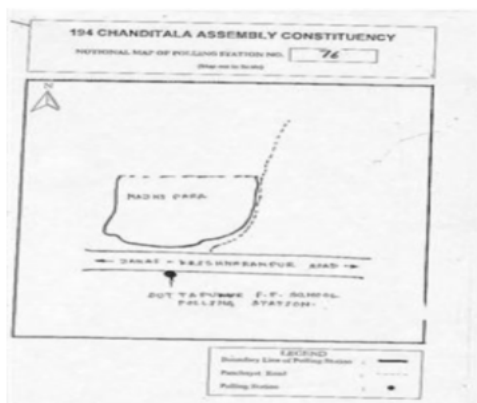

Nazri Naksha