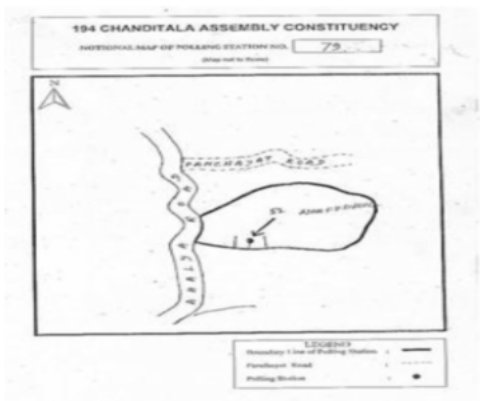

Nazri Naksha