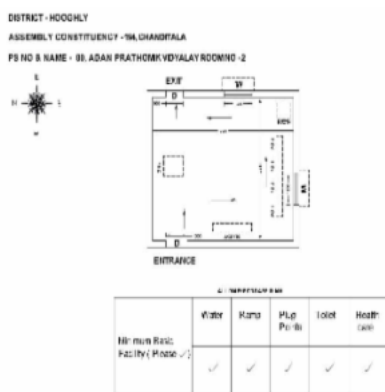

নির্বাচক নিবন্ধন আধিকারিকের স্বাক্ষর

Nazri Naksha

Google Map View

Polling Station Building Front View

Polling Station Front View

Cad View

Key MAP View

1 নাম : বেগম হাচিনা স্বামীর নাম : হারুন সেখ বাড়ির নং : n0040 বয়স : 86 লিঙ্গ : মহিলা ফটো উপলব্ধ	WB/26/178/390232	2 নাম : মুন্নাফ সেখ পিতার নাম : হারুন সেখ বাড়ির নং : n0040 বয়স : 66 লিঙ্গ : পুরুষ ফটো উপলব্ধ	WB/26/178/390001	3 নাম : খতেজাবিবি স্বামীর নাম : মুন্নাফ বাড়ির নং : n0040 বয়স : 61 লিঙ্গ : মহিলা ফটো উপলব্ধ	WB/26/178/390311
4 নাম : সেখ মিলন পিতার নাম : সেখ মুন্নাফ বাড়ির নং : n0040 বয়স : 37 লিঙ্গ : পুরুষ ফটো উপলব্ধ	GRL3304516	5 নাম : খাদিজা বেগম স্বামীর নাম : সেখ সেলিম বাড়ির নং : n0233 বয়স : 37 লিঙ্গ : মহিলা ফটো উপলব্ধ	RMR2010023	6 নাম : সেখ রাজেশ পিতার নাম : সেখ মুন্নাফ বাড়ির নং : n0040 বয়স : 34 লিঙ্গ : পুরুষ ফটো উপলব্ধ	RMR1431295
7 নাম : জ্যোতা বেগম স্বামীর নাম : সেখ মিঠুন বাড়ির নং : n0040 বয়স : 39 লিঙ্গ : মহিলা ফটো উপলব্ধ	RMR1099399	8 নাম : সেখ মিঠুন পিতার নাম : সেখ সাহাজাহান বাড়ির নং : n0040 বয়স : 41 লিঙ্গ : পুরুষ ফটো উপলব্ধ	GRL3304490	9 নাম : রুকসোনা বেগম স্বামীর নাম : সেখ বাপি বাড়ির নং : n0040 বয়স : 37 লিঙ্গ : মহিলা ফটো উপলব্ধ	RMR1796101
10 নাম : সেখ বাপি পিতার নাম : সাহাজাহান সেখ বাড়ির নং : n0040 বয়স : 43 লিঙ্গ : পুরুষ ফটো উপলব্ধ	GRL3304508	11 নাম : রুবিনা বেগম স্বামীর নাম : সেখ রাজেশ বাড়ির নং : এন0040 বয়স : 26 লিঙ্গ : মহিলা ফটো উপলব্ধ	RMR2561769	12 নাম : সম্পা (দাস) চক্রবর্তী স্বামীর নাম : সজল চক্রবর্তী বাড়ির নং : n0218 বয়স : 44 লিঙ্গ : মহিলা ফটো উপলব্ধ	GRL2500767
13 নাম : সাগরিকা (পোড়ে)দাস স্বামীর নাম : চণ্ডীচরন দাস বাড়ির নং : n0200 বয়স : 38 লিঙ্গ : মহিলা ফটো উপলব্ধ	RMR1192400	14 নাম : গোবিন্দ আদক পিতার নাম : বিশ্বেশ্বর আদক বাড়ির নং : n0010 বয়স : 66 লিঙ্গ : পুরুষ ফটো উপলব্ধ	WB/26/178/390038	15 নাম : কুমকুম আদক স্বামীর নাম : গোবিন্দ আদক বাড়ির নং : n0010 বয়স : 61 লিঙ্গ : মহিলা ফটো উপলব্ধ	WB/26/178/390636
16 নাম : আনন্দ আদক পিতার নাম : গোবিন্দ আদক বাড়ির নং : n0010 বয়স : 40 লিঙ্গ : পুরুষ ফটো উপলব্ধ	RMR1192608	17 নাম : মন্টু আদক পিতার নাম : গোবিন্দ আদক বাড়ির নং : n0010 বয়স : 36 লিঙ্গ : পুরুষ ফটো উপলব্ধ	RMR1192616	18 নাম : সজল আদক স্বামীর নাম : মন্টু আদক বাড়ির নং : n0010 বয়স : 33 লিঙ্গ : মহিলা ফটো উপলব্ধ	RMR1795855
19 নাম : মুকুন্দ আদক পিতার নাম : বিশ্বেশ্বর আদক বাড়ির নং : n0012 বয়স : 61 লিঙ্গ : পুরুষ ফটো উপলব্ধ	WB/26/178/390116	20 নাম : সঞ্জয় আদক পিতার নাম : গদাধর আদক বাড়ির নং : n0013 বয়স : 45 লিঙ্গ : পুরুষ ফটো উপলব্ধ	GRL2917433	21 নাম : রূপা আদক স্বামীর নাম : সঞ্জয় আদক বাড়ির নং : n0013 বয়স : 40 লিঙ্গ : মহিলা ফটো উপলব্ধ	GRL3104171
22 নাম : মথুরাচন্দ্র আদক পিতার নাম : তুষ্টিচরন আদক বাড়ির নং : n0014 বয়স : 69 লিঙ্গ : পুরুষ ফটো উপলব্ধ	WB/26/178/390039	23 নাম : অহল্যা আদক স্বামীর নাম : মথুরাচন্দ্র আদক বাড়ির নং : n0014 বয়স : 63 লিঙ্গ : মহিলা ফটো উপলব্ধ	WB/26/178/390633	24 নাম : সন্দীপ কুমার আদক পিতার নাম : মথুরাচন্দ্র আদক বাড়ির নং : n0014 বয়স : 41 লিঙ্গ : পুরুষ ফটো উপলব্ধ	GRL3104189
25 নাম : রবীন আদক পিতার নাম : কেপ্ট আদক বাড়ির নং : n0015 বয়স : 73 লিঙ্গ : পুরুষ ফটো উপলব্ধ	WB/26/178/390689	26 নাম : সুসমা আদক স্বামীর নাম : রবীন আদক বাড়ির নং : n0015 বয়স : 69 লিঙ্গ : মহিলা ফটো উপলব্ধ	WB/26/178/390637	27 নাম : সুসিতা আদক স্বামীর নাম : সন্দীপ কুমার আদক বাড়ির নং : n0014 বয়স : 28 লিঙ্গ : মহিলা ফটো উপলব্ধ	RMR1911056
28 নাম : গদাধর আদক পিতার নাম : তুষ্টিচরন আদক বাড়ির নং : n0013 বয়স : 66 লিঙ্গ : পুরুষ ফটো উপলব্ধ	WB/26/178/390656	29 নাম : শিখা আদক স্বামীর নাম : মুকুন্দ আদক বাড়ির নং : n0012 বয়স : 56 লিঙ্গ : মহিলা ফটো উপলব্ধ	WB/26/178/390634	30 নাম : লতা আদক স্বামীর নাম : আনন্দ আদক বাড়ির নং : N0010 বয়স : 26 লিঙ্গ : মহিলা ফটো উপলব্ধ	RMR2383008