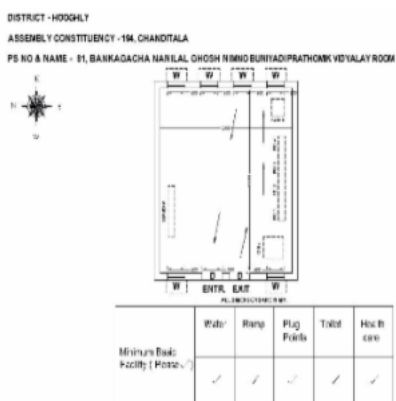

নির্বাচক নিবন্ধন আধিকারিকের স্বাক্ষর

Nazri Naksha

Google Map View

Polling Station Building Front View

Polling Station Front View

Cad View

Key MAP View

1	RMR1792357	WB/26/178/420427	3	RMR1794171	
নাম : টিনা দাস পিতার নাম: বলাই দাস বাড়ির নং : এন001 বয়স : 29 লিঙ্গ : মহিলা	ফটো উপলব্ধ	নাম : পার্বতী বাগ স্বামীর নাম: দিলীপ বাগ বাড়ির নং : n0001 বয়স : 59 লিঙ্গ : মহিলা	ফটো উপলব্ধ	নাম : টিনা রায় মায়ের নাম: আশীষতরু রায় বাড়ির নং : n0240 বয়স : 29 লিঙ্গ : মহিলা	ফটো উপলব্ধ
4	RMR2010122	RMR2532752	6	RMR2539351	
নাম : অমিত কুমার মন্ডল পিতার নাম: রাজকুমার মন্ডল বাড়ির নং : n0201 বয়স : 27 লিঙ্গ : পুরুষ	ফটো উপলব্ধ	নাম : ভূমিকা ঘোষ পিতার নাম: নির্মল ঘোষ বাড়ির নং : এন001 বয়স : 22 লিঙ্গ : মহিলা	ফটো উপলব্ধ	নাম : রিয়া চক্রবর্তী স্বামীর নাম: সঙ্কর চক্রবর্তী বাড়ির নং : এন001 বয়স : 22 লিঙ্গ : মহিলা	ফটো উপলব্ধ
7	RMR2539369	RMR1431394	9	RMR2539377	
নাম : রবি সঙ্কর চক্রবর্তী পিতার নাম: প্রণাব চক্রবর্তী বাড়ির নং : এন0001 বয়স : 22 লিঙ্গ : পুরুষ	ফটো উপলব্ধ	নাম : ঋতু পাল পিতার নাম: দিলীপ কুমার বাগ বাড়ির নং : n0001 বয়স : 32 লিঙ্গ : মহিলা	ফটো উপলব্ধ	নাম : সোমনাথ দাস পিতার নাম: সুমিত দাস বাড়ির নং : এন001 বয়স : 22 লিঙ্গ : পুরুষ	ফটো উপলব্ধ
10	RMR2533040	RMR2532992	12	RMR2488203	
নাম : রিতিকা ঘোষ পিতার নাম: সুজিত ঘোষ বাড়ির নং : এন001 বয়স : 22 লিঙ্গ : মহিলা	ফটো উপলব্ধ	নাম : ইন্দ্রজিৎ দাস পিতার নাম: প্রদীপ দাস বাড়ির নং : এন001 বয়স : 22 লিঙ্গ : পুরুষ	ফটো উপলব্ধ	নাম : দিলীপ কুমার বাগ পিতার নাম: পদ্মাল বাগ বাড়ির নং : n0001 বয়স : 63 লিঙ্গ : পুরুষ	ফটো উপলব্ধ
13	RMR2108660	RMR0308544	15	RMR2657666	
নাম : রুনা (বারিক)মজুমদার স্বামীর নাম: তপন মজুমদার বাড়ির নং : n0228 বয়স : 29 লিঙ্গ : মহিলা	ফটো উপলব্ধ	নাম : লক্ষী রানী আদক স্বামীর নাম: হরিপদ আদক বাড়ির নং : এন-0034 বয়স : 40 লিঙ্গ : মহিলা	ফটো উপলব্ধ	নাম : নিলেশ কুমার আদক পিতার নাম: হরিপদ আদক বাড়ির নং : এন0109 বয়স : 20 লিঙ্গ : পুরুষ	ফটো উপলব্ধ
16	WB/26/178/375591	GRL3214517	18	RMR1431501	
নাম : যশোদা আদক স্বামীর নাম: রাজকুমার আদক বাড়ির নং : n0110 বয়স : 66 লিঙ্গ : মহিলা	ফটো উপলব্ধ	নাম : গুরুপদ আদক পিতার নাম: রাজকুমার আদক বাড়ির নং : এন-00156 বয়স : 47 লিঙ্গ : পুরুষ	ফটো উপলব্ধ	নাম : কুমকুম আদক স্বামীর নাম: গুরুপদ আদক বাড়ির নং : এন-0033 বয়স : 39 লিঙ্গ : মহিলা	ফটো উপলব্ধ
19	GRL1657915	UYB1258367	21	WB/26/178/375093	
নাম : সন্ধ্যা আদক স্বামীর নাম: কাশীনাথ আদক বাড়ির নং : n0125 বয়স : 73 লিঙ্গ : মহিলা	ফটো উপলব্ধ	নাম : তরুন কুমার আদক পিতার নাম: কাশীনাথ আদক বাড়ির নং : n0127 বয়স : 44 লিঙ্গ : পুরুষ	ফটো উপলব্ধ	নাম : বরুন আদক পিতার নাম: কাশীনাথ আদক বাড়ির নং : n0129 বয়স : 50 লিঙ্গ : পুরুষ	ফটো উপলব্ধ
22	WB/26/178/375221	RMR1536408	24	GRL3395464	
নাম : অরুন আদক পিতার নাম: কাশীনাথ আদক বাড়ির নং : n0131 বয়স : 50 লিঙ্গ : পুরুষ	ফটো উপলব্ধ	নাম : শ্রাবন্তী আদক স্বামীর নাম: অরুন আদক বাড়ির নং : n0133 বয়স : 34 লিঙ্গ : মহিলা	ফটো উপলব্ধ	নাম : মধুসূদন আদক পিতার নাম: রাজকুমার আদক বাড়ির নং : এন000 বয়স : 44 লিঙ্গ : পুরুষ	ফটো উপলব্ধ
25	UYB1327683	GRL1663301	27	GRL1663293	
নাম : রীতা আদক স্বামীর নাম: বরুন আদক বাড়ির নং : n0130 বয়স : 36 লিঙ্গ : মহিলা	ফটো উপলব্ধ	নাম : সুপর্ণা কড়ি স্বামীর নাম: শ্যামনাথ কড়ি বাড়ির নং : n0092 বয়স : 52 লিঙ্গ : মহিলা	ফটো উপলব্ধ	নাম : শ্যামনাথ কড়ি পিতার নাম: নানকু কড়ি বাড়ির নং : n0092 বয়স : 58 লিঙ্গ : পুরুষ	ফটো উপলব্ধ
28	RMR1192699	RMR1192681	30	GRL3395407	
নাম : মুন্না কড়ি পিতার নাম: নানকু কড়ি বাড়ির নং : n0092 বয়স : 56 লিঙ্গ : পুরুষ	ফটো উপলব্ধ	নাম : পার্বতী কড়ি স্বামীর নাম: মুন্না কড়ি বাড়ির নং : n0092 বয়স : 47 লিঙ্গ : মহিলা	ফটো উপলব্ধ	নাম : মিলন কৈরী পিতার নাম: শ্যামনাথ কৈরী বাড়ির নং : n0092 বয়স : 37 লিঙ্গ : পুরুষ	ফটো উপলব্ধ