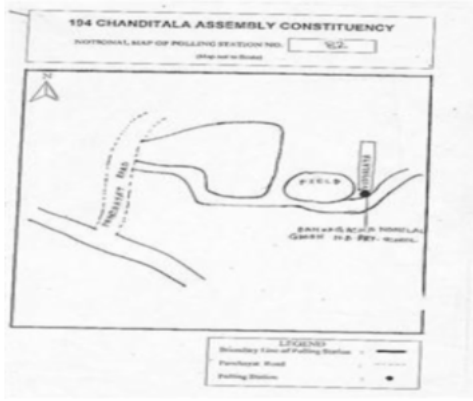

Nazri Naksha