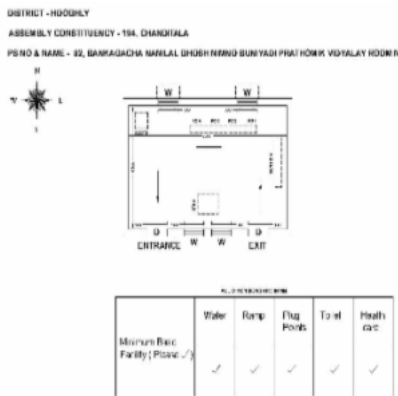

নির্বাচক নিবন্ধন আধিকারিকের স্বাক্ষর

Nazri Naksha

Google Map View

Polling Station Building Front View

Polling Station Front View

Cad View

Key MAP View

1	RMR1911627	নাম : রিয়া ঘোষ পিতার নাম: পার্থ ঘোষ বাড়ির নং : n0083 বয়স : 28 লিঙ্গ : মহিলা	ফটো উপলব্ধ	2	WB/26/178/420203	নাম : পার্থ ঘোষ পিতার নাম: ভূপতি চরন ঘোষ বাড়ির নং : n0083 বয়স : 56 লিঙ্গ : পুরুষ	ফটো উপলব্ধ	3	GRL1663160	নাম : যমুনা ঘোষ স্বামীর নাম: পার্থসারথী ঘোষ বাড়ির নং : n0083 বয়স : 47 লিঙ্গ : মহিলা	ফটো উপলব্ধ
4	GRL2513943	নাম : কৃষ্ণা ঘোষ স্বামীর নাম: দীননাথ ঘোষ বাড়ির নং : n0083 বয়স : 42 লিঙ্গ : মহিলা	ফটো উপলব্ধ	5	GRL3401809	নাম : সোমা সেনাপতি স্বামীর নাম: রাজেন্দ্র সেনাপতি বাড়ির নং : n0154 বয়স : 37 লিঙ্গ : মহিলা	ফটো উপলব্ধ	6	RMR1908508	নাম : সৌরজা ঘোষ স্বামীর নাম: দেবজিৎ ঘোষ বাড়ির নং : এন000 বয়স : 28 লিঙ্গ : মহিলা	ফটো উপলব্ধ
7	RMR2331072	নাম : দীননাথ ঘোষ পিতার নাম: ভূপতি ঘোষ বাড়ির নং : n0083 বয়স : 55 লিঙ্গ : পুরুষ	ফটো উপলব্ধ	8	RMR2397206	নাম : ছায়া ঘোষ স্বামীর নাম: ভূপতি ঘোষ বাড়ির নং : n0083 বয়স : 75 লিঙ্গ : মহিলা	ফটো উপলব্ধ	9	GRL1801414	নাম : হিমাংশু ঘোষ পিতার নাম: ভূপতিচরন ঘোষ বাড়ির নং : n0083 বয়স : 43 লিঙ্গ : পুরুষ	ফটো উপলব্ধ
10	RMR2562783	নাম : কেয়া ঘোষ পিতার নাম: দীননাথ ঘোষ বাড়ির নং : এন0083 বয়স : 21 লিঙ্গ : মহিলা	ফটো উপলব্ধ	11	ZPT1985944	নাম : অনুশ্রী ঘোষ পিতার নাম: গৌতম ঘোষ বাড়ির নং : চৌধুরী পারা বয়স : 25 লিঙ্গ : মহিলা	ফটো উপলব্ধ	12	GRL3352838	নাম : সোনামনি ঘোষ স্বামীর নাম: পলাশ ঘোষ বাড়ির নং : n0191 বয়স : 40 লিঙ্গ : মহিলা	ফটো উপলব্ধ
13	WB/26/178/420768	নাম : শুভেন্দু ঘোষ পিতার নাম: গোবর্দ্ধন ঘোষ বাড়ির নং : n0056 বয়স : 55 লিঙ্গ : পুরুষ	ফটো উপলব্ধ	14	GRL2654077	নাম : জুই ঘোষ স্বামীর নাম: শুভেন্দু ঘোষ বাড়ির নং : n0056 বয়স : 40 লিঙ্গ : মহিলা	ফটো উপলব্ধ	15	RMR1545912	নাম : মৃগয়া (চক্রবর্তী) ঘোষ স্বামীর নাম: আকাশ ঘোষ বাড়ির নং : n0180 বয়স : 32 লিঙ্গ : মহিলা	ফটো উপলব্ধ
16	GRL3304797	নাম : ডলি আদক (বিশ্বাস) স্বামীর নাম: মনোজিত আদক বাড়ির নং : n0119 বয়স : 49 লিঙ্গ : মহিলা	ফটো উপলব্ধ	17	GRL1805407	নাম : মৃত্যঞ্জয় আদক পিতার নাম: মধুসূদন আদক বাড়ির নং : n0119 বয়স : 64 লিঙ্গ : পুরুষ	ফটো উপলব্ধ	18	WB/26/178/420642	নাম : শ্যামলী আদক স্বামীর নাম: মৃত্যঞ্জয় আদক বাড়ির নং : n0119 বয়স : 55 লিঙ্গ : মহিলা	ফটো উপলব্ধ
19	RMR1796549	নাম : সৌপর্ন আদক পিতার নাম: মৃত্যঞ্জয় আদক বাড়ির নং : n0119 বয়স : 29 লিঙ্গ : পুরুষ	ফটো উপলব্ধ	20	GRL2919280	নাম : কৃষ্ণা আদক স্বামীর নাম: শচীন আদক বাড়ির নং : n0119 বয়স : 44 লিঙ্গ : মহিলা	ফটো উপলব্ধ	21	RMR1540749	নাম : দীপালিতা আদক পিতার নাম: রবীন্দ্রনাথ আদক বাড়ির নং : এন00 বয়স : 33 লিঙ্গ : মহিলা	ফটো উপলব্ধ
22	RMR2438695	নাম : এষা আদক পিতার নাম: মৃত্যঞ্জয় আদক বাড়ির নং : নং0119 বয়স : 24 লিঙ্গ : মহিলা	ফটো উপলব্ধ	23	GRL1662782	নাম : মনোজিত আদক পিতার নাম: মধুসূদন আদক বাড়ির নং : n0119 বয়স : 58 লিঙ্গ : পুরুষ	ফটো উপলব্ধ	24	JSL1643311	নাম : অরুণ সরকার পিতার নাম: নগেন সরকার বাড়ির নং : না বয়স : 61 লিঙ্গ : পুরুষ	ফটো উপলব্ধ
25	RMR2671402	নাম : অঙ্কনা আদক পিতার নাম: মনোজিৎ আদক বাড়ির নং : এন0119 বয়স : 20 লিঙ্গ : মহিলা	ফটো উপলব্ধ	26	RMR2438810	নাম : শ্যামলী কুণ্ডু স্বামীর নাম: তাপস কুণ্ডু বাড়ির নং : শৈল বালা অ্যাপার্টমেন্ট ফ্লু বয়স : 60 লিঙ্গ : মহিলা	ফটো উপলব্ধ	27	RMR2438802	নাম : তাপস কুণ্ডু পিতার নাম: নানী গোপাল কুণ্ডু বাড়ির নং : শৈল বালা অ্যাপার্টমেন্ট ফ্লু বয়স : 70 লিঙ্গ : পুরুষ	ফটো উপলব্ধ
28	RMR2562767	নাম : অর্পিতা কোলে পিতার নাম: ভোলানাথ কোলে বাড়ির নং : এন0118 বয়স : 21 লিঙ্গ : মহিলা	ফটো উপলব্ধ	29	RMR2438737	নাম : জীৎসুদীপ কোলে পিতার নাম: তারকনাথ কোলে বাড়ির নং : নং0118 বয়স : 23 লিঙ্গ : পুরুষ	ফটো উপলব্ধ	30	RMR2398758	নাম : দীপালী কোলে স্বামীর নাম: সঞ্জয় কোলে বাড়ির নং : n0108 বয়স : 65 লিঙ্গ : মহিলা	ফটো উপলব্ধ