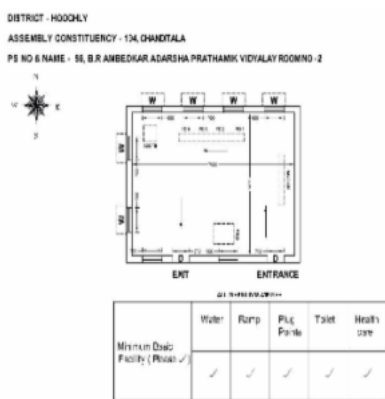

নির্বাচক নিবন্ধন আধিকারিকের স্বাক্ষর

Nazri Naksha

Google Map View

Polling Station Building Front View

Polling Station Front View

Cad View

Key MAP View

1 নাম : গনেশচন্দ্র অধিকারী পিতার নাম: যশোবন্ত অধিকারী বাড়ির নং : n0003 বয়স : 68 লিঙ্গ : পুরুষ	GRL0783712 ফটো উপলব্ধ	2 নাম : সৌরভী অধিকারী স্বামীর নাম: গনেশ অধিকারী বাড়ির নং : n0003 বয়স : 55 লিঙ্গ : মহিলা	WB/26/178/426428 ফটো উপলব্ধ	3 নাম : অনিমেষ চন্দ্র অধিকারী পিতার নাম: গনেশ চন্দ্র অধিকারী বাড়ির নং : n0003 বয়স : 49 লিঙ্গ : পুরুষ	GRL2921054 ফটো উপলব্ধ
4 নাম : অসিত কুমার অধিকারী পিতার নাম: গনেশ চন্দ্র অধিকারী বাড়ির নং : n0003 বয়স : 45 লিঙ্গ : পুরুষ	GRL3105988 ফটো উপলব্ধ	5 নাম : পিয়া অধিকারী স্বামীর নাম: অনিমেষ অধিকারী বাড়ির নং : n0003 বয়স : 36 লিঙ্গ : মহিলা	RMR1538743 ফটো উপলব্ধ	6 নাম : অসিত অধিকারী পিতার নাম: অনিল অধিকারী বাড়ির নং : n0034 বয়স : 59 লিঙ্গ : পুরুষ	GRL1667666 ফটো উপলব্ধ
7 নাম : রেখা অধিকারী স্বামীর নাম: অসিত অধিকারী বাড়ির নং : n0034 বয়স : 40 লিঙ্গ : মহিলা	RMR1538602 ফটো উপলব্ধ	8 নাম : লক্ষী অধিকারী স্বামীর নাম: পুলিন চন্দ্র অধিকারী বাড়ির নং : n0036 বয়স : 56 লিঙ্গ : মহিলা	GRL1668524 ফটো উপলব্ধ	9 নাম : পুলিন চন্দ্র অধিকারী পিতার নাম: মহানন্দ অধিকারী বাড়ির নং : n0036 বয়স : 53 লিঙ্গ : পুরুষ	GRL1668755 ফটো উপলব্ধ
10 নাম : পূর্বাশা অধিকারী পিতার নাম: পুলিন চন্দ্র অধিকারী বাড়ির নং : এন000 বয়স : 20 লিঙ্গ : মহিলা	RMR2635423 ফটো উপলব্ধ	11 নাম : দেবব্রত অধিকারী পিতার নাম: গোপাল চন্দ্র অধিকারী বাড়ির নং : n0161 বয়স : 66 লিঙ্গ : পুরুষ	MLN2310415 ফটো উপলব্ধ	12 নাম : নিলীমা অধিকারী স্বামীর নাম: দেবব্রত অধিকারী বাড়ির নং : n0161 বয়স : 51 লিঙ্গ : মহিলা	MLN2310423 ফটো উপলব্ধ
13 নাম : দুর্বা অধিকারী স্বামীর নাম: অসীম অধিকারী বাড়ির নং : N0004 বয়স : 42 লিঙ্গ : মহিলা	GRL3396876 ফটো উপলব্ধ	14 নাম : নন্দিতা অধিকারী পিতার নাম: পুলিন চন্দ্র অধিকারী বাড়ির নং : n0302 বয়স : 27 লিঙ্গ : মহিলা	RMR2081115 ফটো উপলব্ধ	15 নাম : ইন্দ্রজিৎ অধিকারী পিতার নাম: দেবব্রত অধিকারী বাড়ির নং : n0161 বয়স : 34 লিঙ্গ : পুরুষ	RMR1339795 ফটো উপলব্ধ
16 নাম : রানী অধিকারী স্বামীর নাম: মহানন্দ অধিকারী বাড়ির নং : N0004 বয়স : 70 লিঙ্গ : মহিলা	WB/26/178/426159 ফটো উপলব্ধ	17 নাম : প্রনয় অধিকারী পিতার নাম: দেবব্রত অধিকারী বাড়ির নং : এন000 বয়স : 21 লিঙ্গ : পুরুষ	RMR2563559 ফটো উপলব্ধ	18 নাম : ধৃতি রায় পিতার নাম: অসিত কুমার রায় বাড়ির নং : 09 বয়স : 20 লিঙ্গ : মহিলা	RMR2621738 ফটো উপলব্ধ
19 নাম : অসীম অধিকারী পিতার নাম: মহানন্দ অধিকারী বাড়ির নং : N0004 বয়স : 46 লিঙ্গ : পুরুষ	GRL1668086 ফটো উপলব্ধ	20 নাম : পার্বতী আদক স্বামীর নাম: প্রসাদ আদক বাড়ির নং : n0168 বয়স : 53 লিঙ্গ : মহিলা	GRL3222932 ফটো উপলব্ধ	21 নাম : সত্যজিত ওবা পিতার নাম: শুকদেব ওবা বাড়ির নং : 10 বয়স : 49 লিঙ্গ : পুরুষ	GRL0783837 ফটো উপলব্ধ
22 নাম : রীতা ওবা স্বামীর নাম: শুকদেব ওবা বাড়ির নং : n0006 বয়স : 55 লিঙ্গ : মহিলা	GRL3396249 ফটো উপলব্ধ	23 নাম : স্বপন ওবা পিতার নাম: শুকদেব ওবা বাড়ির নং : n0006 বয়স : 51 লিঙ্গ : পুরুষ	RMR2208601 ফটো উপলব্ধ	24 নাম : মনিষা ওবা স্বামীর নাম: সত্যজিত ওবা বাড়ির নং : n0006 বয়স : 39 লিঙ্গ : মহিলা	GRL3105996 ফটো উপলব্ধ
25 নাম : জয়রাম ওবা পিতার নাম: জুরান ওবা বাড়ির নং : n0077 বয়স : 59 লিঙ্গ : পুরুষ	WB/26/178/426528 ফটো উপলব্ধ	26 নাম : মনী ওবা স্বামীর নাম: জয়রাম ওবা বাড়ির নং : n0077 বয়স : 51 লিঙ্গ : মহিলা	WB/26/178/426324 ফটো উপলব্ধ	27 নাম : পূর্ণিমা ওবা পিতার নাম: জয়রাম ওবা বাড়ির নং : n0077 বয়স : 38 লিঙ্গ : মহিলা	RMR1193903 ফটো উপলব্ধ
28 নাম : নিখিলচন্দ্র ওবা পিতার নাম: শশীভূষণ ওবা বাড়ির নং : n0162 বয়স : 54 লিঙ্গ : পুরুষ	WB/18/108/741622 ফটো উপলব্ধ	29 নাম : শিপুরানী ওবা স্বামীর নাম: নিখিল চন্দ্র ওবা বাড়ির নং : n0189 বয়স : 47 লিঙ্গ : মহিলা	GRL3106986 ফটো উপলব্ধ	30 নাম : মৌসুমী ওবা পিতার নাম: তপন কুমার ওবা বাড়ির নং : n0189 বয়স : 34 লিঙ্গ : মহিলা	RMR1399112 ফটো উপলব্ধ