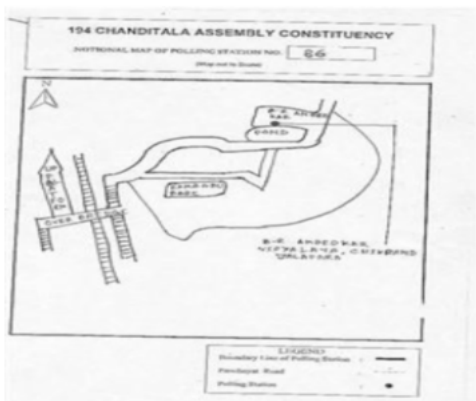

Nazri Naksha