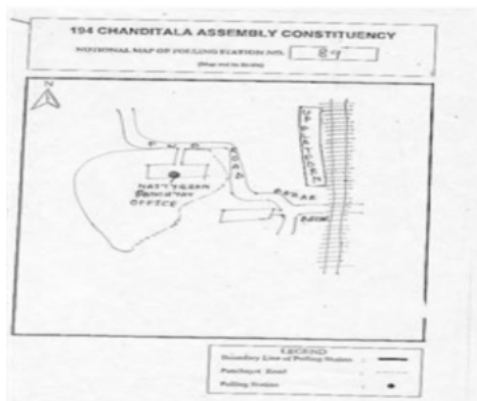

Nazri Naksha