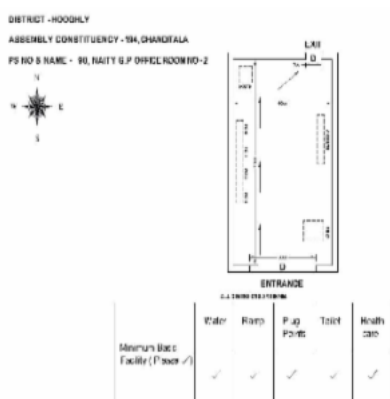

নির্বাচক নিবন্ধন আধিকারিকের স্বাক্ষর

Nazri Naksha

Google Map View

Polling Station Building Front View

Polling Station Front View

Cad View

Key MAP View

1 নাম : সুশীলা বাসিড়ি স্বামীর নাম: সন্ধ্যা রাও বাসিড়ি বাড়ির নং : নং. 00 বয়স : 41 লিঙ্গ : মহিলা	TQR1719608 ফটো উপলব্ধ	2 নাম : দর্পন আদক পিতার নাম: রবীন্দ্রনাথ আদক বাড়ির নং : n0343 বয়স : 27 লিঙ্গ : পুরুষ	RMR2012698 ফটো উপলব্ধ	3 নাম : মৌমিতা আদক স্বামীর নাম: জগন্নাথ আদক বাড়ির নং : এন0153 বয়স : 27 লিঙ্গ : মহিলা	RMR2016913 ফটো উপলব্ধ
4 নাম : দীনবন্ধু আদক পিতার নাম: গঙ্গাধর আদক বাড়ির নং : n0153 বয়স : 56 লিঙ্গ : পুরুষ	WB/26/178/432020 ফটো উপলব্ধ	5 নাম : রামচন্দ্র আদক পিতার নাম: গঙ্গাধর আদক বাড়ির নং : n0153 বয়স : 65 লিঙ্গ : পুরুষ	GRL0795518 ফটো উপলব্ধ	6 নাম : প্রসেনজিত আদক পিতার নাম: রামচন্দ্র আদক বাড়ির নং : n0153 বয়স : 42 লিঙ্গ : পুরুষ	GRL2517142 ফটো উপলব্ধ
7 নাম : জয়দীপ আদক পিতার নাম: বিজয় আদক বাড়ির নং : n0178 বয়স : 53 লিঙ্গ : পুরুষ	WB/26/178/432062 ফটো উপলব্ধ	8 নাম : সুদিশা আদক স্বামীর নাম: জয়দীপ আদক বাড়ির নং : n0178 বয়স : 42 লিঙ্গ : মহিলা	GRL3309887 ফটো উপলব্ধ	9 নাম : শ্যামাপদ আদক পিতার নাম: গঙ্গাধর আদক বাড়ির নং : n0153 বয়স : 68 লিঙ্গ : পুরুষ	WB/26/178/432082 ফটো উপলব্ধ
10 নাম : জগন্নাথ আদক পিতার নাম: শ্যামাপদ আদক বাড়ির নং : n0153 বয়স : 34 লিঙ্গ : পুরুষ	RMR1196203 ফটো উপলব্ধ	11 নাম : সুসমা আদক স্বামীর নাম: রামচন্দ্র আদক বাড়ির নং : n0153 বয়স : 59 লিঙ্গ : মহিলা	WB/26/178/432435 ফটো উপলব্ধ	12 নাম : সোনালী আদক স্বামীর নাম: দীনবন্ধু আদক বাড়ির নং : n0153 বয়স : 51 লিঙ্গ : মহিলা	GRL1670371 ফটো উপলব্ধ
13 নাম : রবীন্দ্রনাথ আদক পিতার নাম: গঙ্গাধর আদক বাড়ির নং : n0153 বয়স : 60 লিঙ্গ : পুরুষ	WB/26/178/432249 ফটো উপলব্ধ	14 নাম : কৃষ্ণা আদক স্বামীর নাম: রবীন্দ্রনাথ আদক বাড়ির নং : n0153 বয়স : 57 লিঙ্গ : মহিলা	WB/26/178/432343 ফটো উপলব্ধ	15 নাম : সুপর্ণা আদক স্বামীর নাম: প্রসেনজিত আদক বাড়ির নং : n0153 বয়স : 35 লিঙ্গ : মহিলা	RMR1195924 ফটো উপলব্ধ
16 নাম : বিজয়কৃষ্ণ আদক পিতার নাম: কালীচরণ আদক বাড়ির নং : n0178 বয়স : 84 লিঙ্গ : পুরুষ	WB/26/178/432098 ফটো উপলব্ধ	17 নাম : সুদীপা আদক পিতার নাম: দীনবন্ধু আদক বাড়ির নং : n0153 বয়স : 28 লিঙ্গ : মহিলা	RMR1915305 ফটো উপলব্ধ	18 নাম : মমতা কুণ্ডু স্বামীর নাম: পৃথ্বীশ কুণ্ডু বাড়ির নং : n0039 বয়স : 78 লিঙ্গ : মহিলা	WB/26/178/432530 ফটো উপলব্ধ
19 নাম : সৈকত কুণ্ডু পিতার নাম: পৃথ্বীশ কুণ্ডু বাড়ির নং : n0039 বয়স : 51 লিঙ্গ : পুরুষ	WB/26/178/432210 ফটো উপলব্ধ	20 নাম : শুভাশীষ কুণ্ডু পিতার নাম: নিখিলনাথ কুণ্ডু বাড়ির নং : n0039 বয়স : 69 লিঙ্গ : পুরুষ	WB/26/178/432015 ফটো উপলব্ধ	21 নাম : যুথিকা কুন্ডু স্বামীর নাম: সৈকত কুন্ডু বাড়ির নং : n0039 বয়স : 43 লিঙ্গ : মহিলা	GRL1803758 ফটো উপলব্ধ
22 নাম : সিক্তা কুণ্ডু পিতার নাম: সৈকত কুণ্ডু বাড়ির নং : নং039 বয়স : 24 লিঙ্গ : মহিলা	RMR2396364 ফটো উপলব্ধ	23 নাম : রিক্তি কুন্ডু পিতার নাম: পরিতোষ কুন্ডু বাড়ির নং : নং232 বয়স : 24 লিঙ্গ : মহিলা	RMR2469625 ফটো উপলব্ধ	24 নাম : অর্কেন্দ্র কুমার কুন্ডু পিতার নাম: মুরারী কুন্ডু বাড়ির নং : n0053 বয়স : 75 লিঙ্গ : পুরুষ	WB/26/178/432373 ফটো উপলব্ধ
25 নাম : মায়ী কুণ্ডু স্বামীর নাম: অর্কেন্দ্র কুণ্ডু বাড়ির নং : n0053 বয়স : 67 লিঙ্গ : মহিলা	WB/26/178/432369 ফটো উপলব্ধ	26 নাম : অতনু কুন্ডু পিতার নাম: অর্কেন্দ্র কুন্ডু বাড়ির নং : n0053 বয়স : 44 লিঙ্গ : পুরুষ	GRL2517159 ফটো উপলব্ধ	27 নাম : রেশমি কুন্ডু স্বামীর নাম: অতনু কুন্ডু বাড়ির নং : n0053 বয়স : 37 লিঙ্গ : মহিলা	RMR1195965 ফটো উপলব্ধ
28 নাম : শান্তনু কুন্ডু পিতার নাম: অর্কেন্দ্র কুন্ডু বাড়ির নং : n0053 বয়স : 42 লিঙ্গ : পুরুষ	GRL2654903 ফটো উপলব্ধ	29 নাম : সুধাংশু কুন্ডু পিতার নাম: মহেন্দ্র কুন্ডু বাড়ির নং : n0118 বয়স : 82 লিঙ্গ : পুরুষ	GRL1805043 ফটো উপলব্ধ	30 নাম : সুখেন্দু কুন্ডু পিতার নাম: সুধাংশু কুন্ডু বাড়ির নং : n0118 বয়স : 48 লিঙ্গ : পুরুষ	GRL1802362 ফটো উপলব্ধ