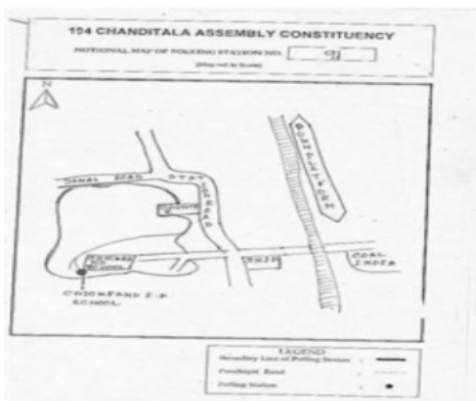

Nazri Naksha