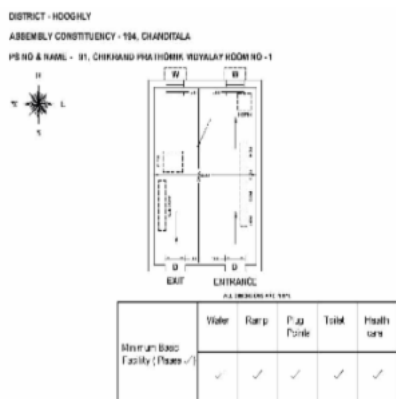

নির্বাচক নিবন্ধন আধিকারিকের স্বাক্ষর

Nazri Naksha

Google Map View

Polling Station Building Front View

Polling Station Front View

Cad View

Key MAP View

1 নাম : বুলু মালি পিতার নাম: যামিনী মালি বাড়ির নং : n0178 বয়স : 77 লিঙ্গ : পুরুষ	RMR1196658 ফটো উপলব্ধ	2 নাম : দিবেন্দু মালি পিতার নাম: বুলু মালি বাড়ির নং : n0178 বয়স : 36 লিঙ্গ : পুরুষ	RMR1800002 ফটো উপলব্ধ	3 নাম : দীনবন্ধু মালী পিতার নাম: বুলু মালী বাড়ির নং : n0178 বয়স : 42 লিঙ্গ : পুরুষ	RMR1541580 ফটো উপলব্ধ
4 নাম : ওয়াসেফ আলি পিতার নাম: আলি মহ বাড়ির নং : n0162 বয়স : 42 লিঙ্গ : পুরুষ	GRL2925766 ফটো উপলব্ধ	5 নাম : রাজিয়া বেগম সেখ স্বামীর নাম: সেখ ওয়াসেফ আলি বাড়ির নং : n0162 বয়স : 39 লিঙ্গ : মহিলা	RMR0345017 ফটো উপলব্ধ	6 নাম : সেখ ওয়ারেস হামিদ পিতার নাম: ওয়াসেফ আলি বাড়ির নং : এন001 বয়স : 20 লিঙ্গ : পুরুষ	RMR2629459 ফটো উপলব্ধ
7 নাম : নাজিমা বেগম স্বামীর নাম: সেখ মহিদুল আলি বাড়ির নং : n0137 বয়স : 33 লিঙ্গ : মহিলা	RMR1915396 ফটো উপলব্ধ	8 নাম : রিপা বেগম স্বামীর নাম: সেখ বসির বাড়ির নং : n0085 বয়স : 41 লিঙ্গ : মহিলা	RMR1915404 ফটো উপলব্ধ	9 নাম : শাহজেমান হালদার পিতার নাম: হাবিববর রহমান হালদার বাড়ির নং : n0082 বয়স : 30 লিঙ্গ : পুরুষ	RMR1915511 ফটো উপলব্ধ
10 নাম : ফিরিজা বেগম সেখ স্বামীর নাম: রিয়াজুল সেখ বাড়ির নং : n0125 বয়স : 32 লিঙ্গ : মহিলা	RMR1915636 ফটো উপলব্ধ	11 নাম : আকলিম বেগম স্বামীর নাম: সেখ আলমগীর বাড়ির নং : n0138 বয়স : 38 লিঙ্গ : মহিলা	RMR1876747 ফটো উপলব্ধ	12 নাম : সেখ সাদিকুল পিতার নাম: সেখ মতিউল মোরসেলিম বাড়ির নং : n0085 বয়স : 38 লিঙ্গ : পুরুষ	RMR1196542 ফটো উপলব্ধ
13 নাম : মহিমউদ্দিন হালদার পিতার নাম: খালেক হালদার বাড়ির নং : n0085 বয়স : 59 লিঙ্গ : পুরুষ	WB/26/178/438616 ফটো উপলব্ধ	14 নাম : ফজিলা হালদার স্বামীর নাম: মহিমউদ্দিন হালদার বাড়ির নং : n0085 বয়স : 53 লিঙ্গ : মহিলা	WB/26/178/438272 ফটো উপলব্ধ	15 নাম : আনিসুর রহমান মোল্লা পিতার নাম: রশিদ মোল্লা বাড়ির নং : n0112 বয়স : 57 লিঙ্গ : পুরুষ	RMR2262715 ফটো উপলব্ধ
16 নাম : সুলতানা বেগম মোল্লা স্বামীর নাম: আশানুর মোল্লা বাড়ির নং : n0112 বয়স : 43 লিঙ্গ : মহিলা	GRL2926871 ফটো উপলব্ধ	17 নাম : আশানুজ রহমান মোল্লা পিতার নাম: রসিক মোল্লা বাড়ির নং : n0112 বয়স : 52 লিঙ্গ : পুরুষ	GRL2926848 ফটো উপলব্ধ	18 নাম : মহিরুমা মোল্লা স্বামীর নাম: আতিয়ার রহমান মোল্লা বাড়ির নং : n0112 বয়স : 45 লিঙ্গ : মহিলা	GRL2926863 ফটো উপলব্ধ
19 নাম : জ্যোতনা মোল্লা স্বামীর নাম: আনিসুর মোল্লা বাড়ির নং : n0112 বয়স : 48 লিঙ্গ : মহিলা	GRL2926855 ফটো উপলব্ধ	20 নাম : তানজিলা বেগম স্বামীর নাম: সেখ মুসারব বাড়ির নং : n0183 বয়স : 39 লিঙ্গ : মহিলা	GRL2904365 ফটো উপলব্ধ	21 নাম : সেখ সাদিকুল পিতার নাম: সেখ মতিউল মোরসেলিম বাড়ির নং : n0085 বয়স : 40 লিঙ্গ : পুরুষ	RMR1196625 ফটো উপলব্ধ
22 নাম : খাদিজা বেগম স্বামীর নাম: জাহাঙ্গীর সেখ বাড়ির নং : n0138 বয়স : 33 লিঙ্গ : মহিলা	RMR1800101 ফটো উপলব্ধ	23 নাম : সেখ আলমগীর পিতার নাম: নুর ইসলাম সেখ বাড়ির নং : n0138 বয়স : 38 লিঙ্গ : পুরুষ	RMR1101203 ফটো উপলব্ধ	24 নাম : সেক নূরনবি পিতার নাম: সেখ নূর ইসলাম বাড়ির নং : n0138 বয়স : 29 লিঙ্গ : পুরুষ	RMR1800010 ফটো উপলব্ধ
25 নাম : সেখ নূর আলম পিতার নাম: সেখ নূর ইসলাম বাড়ির নং : n0138 বয়স : 30 লিঙ্গ : পুরুষ	RMR1800028 ফটো উপলব্ধ	26 নাম : সেখ জাহাঙ্গীর পিতার নাম: সেখ নূর ইসলাম বাড়ির নং : n0138 বয়স : 34 লিঙ্গ : পুরুষ	RMR1196633 ফটো উপলব্ধ	27 নাম : মিনরা বেগম স্বামীর নাম: সেখ নূর ইসলাম বাড়ির নং : n0138 বয়স : 54 লিঙ্গ : মহিলা	WB/26/178/438296 ফটো উপলব্ধ
28 নাম : সেখ নূর ইসলাম পিতার নাম: ফরিদ বাড়ির নং : n0138 বয়স : 63 লিঙ্গ : পুরুষ	WB/26/178/438257 ফটো উপলব্ধ	29 নাম : মানোয়ারা বেগম স্বামীর নাম: সেখ ইসরাইল আলি বাড়ির নং : n0137 বয়স : 43 লিঙ্গ : মহিলা	GRL2925774 ফটো উপলব্ধ	30 নাম : সেখ ইসরাইল পিতার নাম: সেখইব্রাহিম বাড়ির নং : n0137 বয়স : 49 লিঙ্গ : পুরুষ	WB/26/178/438294 ফটো উপলব্ধ