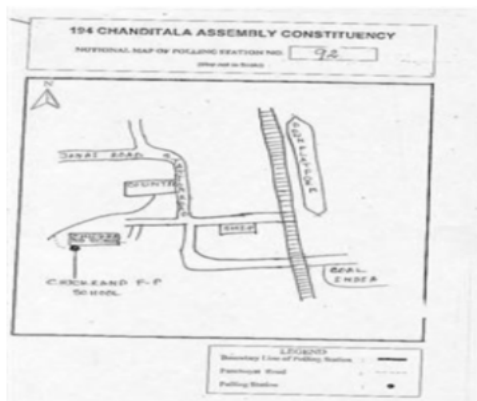

Nazri Naksha