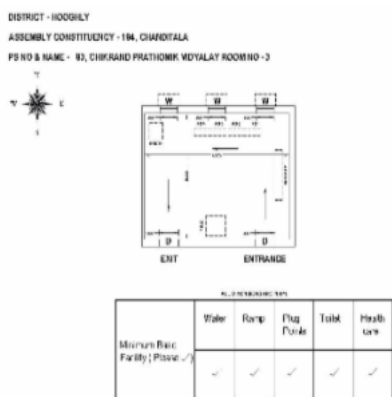

নির্বাচক নিবন্ধন আধিকারিকের স্বাক্ষর

Nazri Naksha

Google Map View

Polling Station Building Front View

Polling Station Front View

Cad View

Key MAP View

1	RMR1800432	নাম : সুভাষ রায় মায়ের নাম: অরুনা দেবী রায় বাড়ির নং : n0045 বয়স : 29 লিঙ্গ : পুরুষ	ফটো উপলব্ধ	2	RMR2506897	নাম : সমপ্রিয়া ঘোষ স্বামীর নাম: সুভাষ রায় বাড়ির নং : এন0045 বয়স : 23 লিঙ্গ : মহিলা	ফটো উপলব্ধ	3	GRL2520526	নাম : সুভাষ কাঁড়ার পিতার নাম: নিতাই চন্দ্র কাঁড়ার বাড়ির নং : n0039 বয়স : 44 লিঙ্গ : পুরুষ	ফটো উপলব্ধ
4	RMR2081438	নাম : সোমনাথ কাঁড়ার পিতার নাম: অরবিন্দ কাঁড়ার বাড়ির নং : n0205 বয়স : 27 লিঙ্গ : পুরুষ	ফটো উপলব্ধ	5	RMR2081370	নাম : পাপিয়া কাঁড়ার স্বামীর নাম: সুভাষ কাঁড়ার বাড়ির নং : n0199 বয়স : 27 লিঙ্গ : মহিলা	ফটো উপলব্ধ	6	WB/26/178/441685	নাম : অরবিন্দ কাঁড়ার পিতার নাম: ভীম চন্দ্র কাঁড়ার বাড়ির নং : n0041 বয়স : 49 লিঙ্গ : পুরুষ	ফটো উপলব্ধ
7	GRL2520500	নাম : প্রদীপ কাঁড়ার পিতার নাম: গনেশ কাঁড়ার বাড়ির নং : n0040 বয়স : 44 লিঙ্গ : পুরুষ	ফটো উপলব্ধ	8	WB/26/178/441655	নাম : বীনা কাঁড়ার স্বামীর নাম: সুকুমার কাঁড়ার বাড়ির নং : n0036 বয়স : 75 লিঙ্গ : মহিলা	ফটো উপলব্ধ	9	WB/26/178/441521	নাম : নিরাপদ কাঁড়ার পিতার নাম: সুকুমার কাঁড়ার বাড়ির নং : n0036 বয়স : 52 লিঙ্গ : পুরুষ	ফটো উপলব্ধ
10	WB/26/178/441630	নাম : টুসি কাঁড়ার স্বামীর নাম: নিরাপদ কাঁড়ার বাড়ির নং : n0036 বয়স : 50 লিঙ্গ : মহিলা	ফটো উপলব্ধ	11	GRL3110061	নাম : রবীন কাঁড়ার পিতার নাম: সুকুমার কাঁড়ার বাড়ির নং : n0036 বয়স : 40 লিঙ্গ : পুরুষ	ফটো উপলব্ধ	12	RMR1670306	নাম : তাপস কাঁড়ার পিতার নাম: নিরাপদ কাঁড়ার বাড়ির নং : n0036 বয়স : 31 লিঙ্গ : পুরুষ	ফটো উপলব্ধ
13	WB/26/178/441654	নাম : আল্পনা কাঁড়ার স্বামীর নাম: সমীর কাঁড়ার বাড়ির নং : n0037 বয়স : 51 লিঙ্গ : মহিলা	ফটো উপলব্ধ	14	RMR1800440	নাম : সুরজিৎ কাঁড়ার পিতার নাম: সমীর কাঁড়ার বাড়ির নং : n0037 বয়স : 29 লিঙ্গ : পুরুষ	ফটো উপলব্ধ	15	GRL2520484	নাম : রেখা কাঁড়ার স্বামীর নাম: লক্ষীকান্ত কাঁড়ার বাড়ির নং : n0037 বয়স : 43 লিঙ্গ : মহিলা	ফটো উপলব্ধ
16	WB/26/178/441191	নাম : মেনকা কাঁড়ার স্বামীর নাম: লালু কাঁড়ার বাড়ির নং : n0040 বয়স : 50 লিঙ্গ : মহিলা	ফটো উপলব্ধ	17	WB/26/178/441653	নাম : বিজলী কাঁড়ার স্বামীর নাম: গোলক কাঁড়ার বাড়ির নং : n0041 বয়স : 71 লিঙ্গ : মহিলা	ফটো উপলব্ধ	18	GRL3110053	নাম : গোবিন্দ কাঁড়ার পিতার নাম: গোলক কাঁড়ার বাড়ির নং : n0041 বয়স : 46 লিঙ্গ : পুরুষ	ফটো উপলব্ধ
19	GRL2520492	নাম : নবকুমার কাঁড়ার পিতার নাম: গোলক কাঁড়ার বাড়ির নং : n0041 বয়স : 44 লিঙ্গ : পুরুষ	ফটো উপলব্ধ	20	RMR1800465	নাম : মৌমিতা কাঁড়ার স্বামীর নাম: নব কুমার কাঁড়ার বাড়ির নং : n0041 বয়স : 30 লিঙ্গ : মহিলা	ফটো উপলব্ধ	21	RMR1915743	নাম : মৌসুমী কাঁড়ার স্বামীর নাম: প্রদীপ কাঁড়ার বাড়ির নং : n0040 বয়স : 28 লিঙ্গ : মহিলা	ফটো উপলব্ধ
22	GRL2928513	নাম : জয়া কাঁড়ার স্বামীর নাম: সুফল কাঁড়ার বাড়ির নং : n0041 বয়স : 39 লিঙ্গ : মহিলা	ফটো উপলব্ধ	23	GRL2928505	নাম : সুফল কাঁড়ার পিতার নাম: গোলক চন্দ্র কাঁড়ার বাড়ির নং : n0041 বয়স : 41 লিঙ্গ : পুরুষ	ফটো উপলব্ধ	24	GRL1804103	নাম : অপর্ণা কাঁড়ার স্বামীর নাম: অরবিন্দ কাঁড়ার বাড়ির নং : n0041 বয়স : 45 লিঙ্গ : মহিলা	ফটো উপলব্ধ
25	WB/26/178/441409	নাম : দিপালী কাঁড়ার স্বামীর নাম: নিতাই কাঁড়ার বাড়ির নং : n0039 বয়স : 61 লিঙ্গ : মহিলা	ফটো উপলব্ধ	26	WB/26/178/441259	নাম : নিতাইচন্দ্র কাঁড়ার পিতার নাম: পশুপতি কাঁড়ার বাড়ির নং : n0039 বয়স : 73 লিঙ্গ : পুরুষ	ফটো উপলব্ধ	27	GRL2927465	নাম : বিকাশ কাঁড়ার পিতার নাম: নিমাই কাঁড়ার বাড়ির নং : n0038 বয়স : 43 লিঙ্গ : পুরুষ	ফটো উপলব্ধ
28	GRL1803535	নাম : বিভাস কাঁড়ার পিতার নাম: নিমাই কাঁড়ার বাড়ির নং : n0038 বয়স : 46 লিঙ্গ : পুরুষ	ফটো উপলব্ধ	29	WB/26/178/441407	নাম : কাঞ্চন কাঁড়ার স্বামীর নাম: নিমাই কাঁড়ার বাড়ির নং : n0038 বয়স : 65 লিঙ্গ : মহিলা	ফটো উপলব্ধ	30	WB/26/178/441756	নাম : সমীর কাঁড়ার পিতার নাম: অনিল কাঁড়ার বাড়ির নং : n0037 বয়স : 57 লিঙ্গ : পুরুষ	ফটো উপলব্ধ