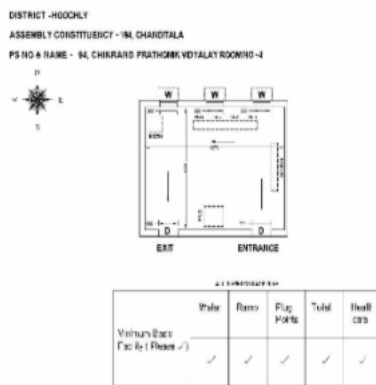

নির্বাচক নিবন্ধন আধিকারিকের স্বাক্ষর

Nazri Naksha

Google Map View

Polling Station Building Front View

Polling Station Front View

Cad View

Key MAP View

1 নাম : মঞ্জু আদক (মন্ডল) স্বামীর নাম: নিশিকান্ত মন্ডল বাড়ির নং : n0171 বয়স : 46 লিঙ্গ : মহিলা	GRL3218682 ফটো উপলব্ধ	2 নাম : পনম উগ্রজ পিতার নাম: মনসুখ উগ্রজ বাড়ির নং : এন029 বয়স : 23 লিঙ্গ : মহিলা	RMR2110328 ফটো উপলব্ধ	3 নাম : অনিবা উগ্রজ পিতার নাম: মনসুখ উগ্রজ বাড়ির নং : ধর্মহলা বয়স : 23 লিঙ্গ : পুরুষ	RMR2679868 ফটো উপলব্ধ
4 নাম : শঙ্করী কুণ্ড স্বামীর নাম: সুবোধ কুণ্ড বাড়ির নং : n0130 বয়স : 69 লিঙ্গ : মহিলা	WB/26/178/441669 ফটো উপলব্ধ	5 নাম : বরন জাটী পিতার নাম: সনত জাটী বাড়ির নং : n0155 বয়স : 50 লিঙ্গ : পুরুষ	WB/26/178/441632 ফটো উপলব্ধ	6 নাম : আশুতোষ কুণ্ড পিতার নাম: সত্যনারায়ন কুণ্ড বাড়ির নং : n0155 বয়স : 54 লিঙ্গ : পুরুষ	RMR2422152 ফটো উপলব্ধ
7 নাম : তরন জাটী পিতার নাম: সনত জাটী বাড়ির নং : n0155 বয়স : 53 লিঙ্গ : পুরুষ	WB/26/178/441823 ফটো উপলব্ধ	8 নাম : সোমা জাটী স্বামীর নাম: বরন জাটী বাড়ির নং : n0155 বয়স : 48 লিঙ্গ : মহিলা	GRL3398864 ফটো উপলব্ধ	9 নাম : শম্পা কুন্ড স্বামীর নাম: আশুতোষ কুন্ড বাড়ির নং : n0155 বয়স : 42 লিঙ্গ : মহিলা	BWN2173771 ফটো উপলব্ধ
10 নাম : প্রিয়াকা জাটী পিতার নাম: বরুণ জাটী বাড়ির নং : এন0155 বয়স : 21 লিঙ্গ : মহিলা	RMR2645943 ফটো উপলব্ধ	11 নাম : পায়েল জাটী পিতার নাম: বরুণ জাটী বাড়ির নং : এন0155 বয়স : 20 লিঙ্গ : মহিলা	RMR2645901 ফটো উপলব্ধ	12 নাম : গীতা কর্মকার স্বামীর নাম: মদন কর্মকার বাড়ির নং : n0159 বয়স : 76 লিঙ্গ : মহিলা	WB/26/178/375133 ফটো উপলব্ধ
13 নাম : দিপালী কর্মকার স্বামীর নাম: প্রবীর কর্মকার বাড়ির নং : n0159 বয়স : 51 লিঙ্গ : মহিলা	WB/26/178/375064 ফটো উপলব্ধ	14 নাম : বাবলু কর্মকার পিতার নাম: মদন মোহন কর্মকার বাড়ির নং : n0159 বয়স : 47 লিঙ্গ : পুরুষ	RMR1198241 ফটো উপলব্ধ	15 নাম : বাবন কর্মকার পিতার নাম: মদন মোহন কর্মকার বাড়ির নং : n0159 বয়স : 43 লিঙ্গ : পুরুষ	RMR1198233 ফটো উপলব্ধ
16 নাম : শ্রাবন্তী কর্মকার স্বামীর নাম: বাবন কর্মকার বাড়ির নং : n0159 বয়স : 30 লিঙ্গ : মহিলা	RMR1916089 ফটো উপলব্ধ	17 নাম : শুভজিৎ খাঁ পিতার নাম: পার্থসারথী খাঁ বাড়ির নং : 14 বয়স : 26 লিঙ্গ : পুরুষ	RMR2123149 ফটো উপলব্ধ	18 নাম : সনকা খাঁ স্বামীর নাম: পার্থ খাঁ বাড়ির নং : n0148 বয়স : 64 লিঙ্গ : মহিলা	GRL1670405 ফটো উপলব্ধ
19 নাম : অনুপ কুমার খাঁ পিতার নাম: রামকিশোর খাঁ বাড়ির নং : n0148 বয়স : 61 লিঙ্গ : পুরুষ	WB/26/178/441354 ফটো উপলব্ধ	20 নাম : চন্দ্রা খাঁ স্বামীর নাম: অনুপ খাঁ বাড়ির নং : n0148 বয়স : 48 লিঙ্গ : মহিলা	GRL2655702 ফটো উপলব্ধ	21 নাম : পার্থ সারথী খাঁ পিতার নাম: রামকিশোর খাঁ বাড়ির নং : n0148 বয়স : 65 লিঙ্গ : পুরুষ	GRL0811208 ফটো উপলব্ধ
22 নাম : মৌবনী খাঁ পিতার নাম: অনুপ কুমার খাঁ বাড়ির নং : এন0148 বয়স : 21 লিঙ্গ : মহিলা	RMR2564524 ফটো উপলব্ধ	23 নাম : লখু খাউরিয়া স্বামীর নাম: বিনোদ খাউরিয়া বাড়ির নং : n0274 বয়স : 48 লিঙ্গ : মহিলা	GRL2925170 ফটো উপলব্ধ	Q 24 নাম : বিনোদ খাউরিয়া পিতার নাম: জয়ন্তী খাউরিয়া বাড়ির নং : বয়স : 43 লিঙ্গ : পুরুষ	RMR1198266 ফটো উপলব্ধ
25 নাম : তনু খাউরিয়া পিতার নাম: বিনোদ খাউরিয়া বাড়ির নং : এন0274 বয়স : 22 লিঙ্গ : মহিলা	RMR2553980 ফটো উপলব্ধ	26 নাম : বিপ্লব গুন পিতার নাম: বিধুভূষণ গুন বাড়ির নং : n0121 বয়স : 58 লিঙ্গ : পুরুষ	RMR2237386 ফটো উপলব্ধ	27 নাম : ধীরা রানি গুন স্বামীর নাম: বিধু ভূষণ গুন বাড়ির নং : n0121 বয়স : 86 লিঙ্গ : মহিলা	WB/26/178/441352 ফটো উপলব্ধ
28 নাম : কাকলী গুন স্বামীর নাম: বিপ্লব গুন বাড়ির নং : n0121 বয়স : 52 লিঙ্গ : মহিলা	GRL2927523 ফটো উপলব্ধ	29 নাম : বিশাল গুন পিতার নাম: বিপ্লব গুন বাড়ির নং : 121 বয়স : 27 লিঙ্গ : পুরুষ	RMR2013225 ফটো উপলব্ধ	30 নাম : অভিজিৎ গাঙ্গুলী পিতার নাম: বাদল কুমার গাঙ্গুলী বাড়ির নং : n0166 বয়স : 46 লিঙ্গ : পুরুষ	RMR0347443 ফটো উপলব্ধ