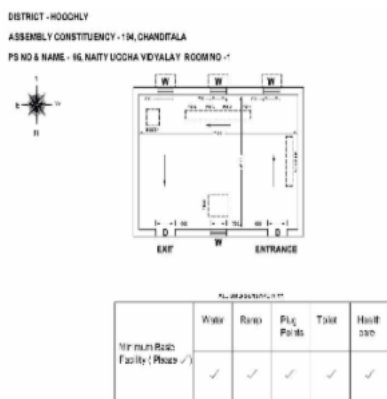

নির্বাচক নিবন্ধন আধিকারিকের স্বাক্ষর

Nazri Naksha

Google Map View

Polling Station Building Front View

Polling Station Front View

Cad View

Key MAP View

1 নাম : রাম সেবক পিতার নাম: বুটান বাড়ির নং : n0100 বয়স : 82 লিঙ্গ : পুরুষ	GRL1675651 ফটো উপলব্ধ	2 নাম : রাখাল পাল পিতার নাম: কৃষ্ণচন্দ্র পাল বাড়ির নং : n0100 বয়স : 58 লিঙ্গ : পুরুষ	GRL1669837 ফটো উপলব্ধ	3 নাম : কলপতি দেবী স্বামীর নাম: রাম সেবক বাড়ির নং : n0100 বয়স : 68 লিঙ্গ : মহিলা	GRL2930063 ফটো উপলব্ধ
4 নাম : রনিতা পাল পিতার নাম: রাখাল পাল বাড়ির নং : সি 258 বয়স : 20 লিঙ্গ : মহিলা	RMR2633485 ফটো উপলব্ধ	5 নাম : স্বাগতা ঘোষ স্বামীর নাম: উৎসব ঘোষ বাড়ির নং : নৈটী পাল পাড়া বয়স : 29 লিঙ্গ : মহিলা	UYB1879428 ফটো উপলব্ধ	6 নাম : মলিনা ওরাও স্বামীর নাম: সোমা ওরাও বাড়ির নং : n0088 বয়স : 66 লিঙ্গ : মহিলা	RMR2391704 ফটো উপলব্ধ
7 নাম : গৌতম ওরাও পিতার নাম: সোমা ওরাও বাড়ির নং : n0088 বয়স : 43 লিঙ্গ : পুরুষ	GRL2536290 ফটো উপলব্ধ	8 নাম : নিবাসী ওরাও স্বামীর নাম: গৌতম ওরাও বাড়ির নং : n0088 বয়স : 36 লিঙ্গ : মহিলা	RMR1150226 ফটো উপলব্ধ	9 নাম : সোমা ওরাও পিতার নাম: শেতু ওরাও বাড়ির নং : n0088 বয়স : 71 লিঙ্গ : পুরুষ	WB/26/128/480581 ফটো উপলব্ধ
10 নাম : অশোক কর্মকার পিতার নাম: কান্দ্র কর্মকার বাড়ির নং : n0087 বয়স : 86 লিঙ্গ : পুরুষ	GRL2929982 ফটো উপলব্ধ	11 নাম : সঞ্জয় কর্মকার পিতার নাম: অশোক কর্মকার বাড়ির নং : n0087 বয়স : 39 লিঙ্গ : পুরুষ	RMR1801240 ফটো উপলব্ধ	12 নাম : সীতা কর্মকার স্বামীর নাম: অশোক কর্মকার বাড়ির নং : n0087 বয়স : 79 লিঙ্গ : মহিলা	RMR2392082 ফটো উপলব্ধ
13 নাম : কবিতা কুশারী স্বামীর নাম: মলয় কুশারী বাড়ির নং : n0147 বয়স : 56 লিঙ্গ : মহিলা	RMR2624237 ফটো উপলব্ধ	14 নাম : সুমন্ত কুশারী পিতার নাম: মলয় কুশারী বাড়ির নং : n0146 বয়স : 32 লিঙ্গ : পুরুষ	RMR1481258 ফটো উপলব্ধ	15 নাম : সুমনা কুশারী পিতার নাম: মলয় কুশারী বাড়ির নং : n0148 বয়স : 35 লিঙ্গ : মহিলা	RMR1286772 ফটো উপলব্ধ
16 নাম : সরস্বতী কিসকু পিতার নাম: শঙ্কর কিসকু বাড়ির নং : এন000 বয়স : 21 লিঙ্গ : মহিলা	RMR2565034 ফটো উপলব্ধ	17 নাম : গুরুভাচরন কিসকু পিতার নাম: ফগলা কিসকু বাড়ির নং : n0048 বয়স : 59 লিঙ্গ : পুরুষ	RMR2486140 ফটো উপলব্ধ	18 নাম : রাইমনি কিসকু স্বামীর নাম: শঙ্কর কিসকু বাড়ির নং : n0048 বয়স : 38 লিঙ্গ : মহিলা	GRL2929990 ফটো উপলব্ধ
19 নাম : শঙ্কর কিসকু পিতার নাম: কাসরায়চরন কিসকু বাড়ির নং : n0048 বয়স : 52 লিঙ্গ : পুরুষ	GRL1674845 ফটো উপলব্ধ	20 নাম : এতোয়া কেরকেটা পিতার নাম: পোটেয়া কেরকেটা বাড়ির নং : n0060 বয়স : 61 লিঙ্গ : পুরুষ	RMR2694677 ফটো উপলব্ধ	21 নাম : বসন্ত কারকেটা পিতার নাম: এতোয়া কারকেটা বাড়ির নং : 64 বয়স : 36 লিঙ্গ : পুরুষ	GRL3399243 ফটো উপলব্ধ
22 নাম : বিকাশ কারকেটা পিতার নাম: এতোয়া কারকেটা বাড়ির নং : n0060 বয়স : 36 লিঙ্গ : পুরুষ	RMR1199504 ফটো উপলব্ধ	23 নাম : রশ্মী কারকেটা সিংহ পিতার নাম: এতোয়া কেরকেটা বাড়ির নং : 00 বয়স : 39 লিঙ্গ : মহিলা	GRL3111077 ফটো উপলব্ধ	24 নাম : গুমী কেরকেটা স্বামীর নাম: এতোয়া কেরকেটা বাড়ির নং : n0060 বয়স : 57 লিঙ্গ : মহিলা	RMR2697217 ফটো উপলব্ধ
25 নাম : অমিত কুমার গাঙ্গুলী পিতার নাম: নীলমনি গাঙ্গুলী বাড়ির নং : n0046 বয়স : 54 লিঙ্গ : পুরুষ	WB/26/178/489176 ফটো উপলব্ধ	26 নাম : ছন্দা গাঙ্গুলী স্বামীর নাম: অমিত কুমার গাঙ্গুলী বাড়ির নং : n0046 বয়স : 46 লিঙ্গ : মহিলা	GRL2930006 ফটো উপলব্ধ	27 নাম : অনিত কুমার গাঙ্গুলী পিতার নাম: নীলমনি গাঙ্গুলী বাড়ির নং : n0046 বয়স : 51 লিঙ্গ : পুরুষ	WB/26/178/489305 ফটো উপলব্ধ
28 নাম : চৈতালী গাঙ্গুলী স্বামীর নাম: অনিত কুমার গাঙ্গুলী বাড়ির নং : n0046 বয়স : 42 লিঙ্গ : মহিলা	GRL3310067 ফটো উপলব্ধ	29 নাম : রিঙ্কু ঘোষ স্বামীর নাম: সনাতন ঘোষ বাড়ির নং : n0155 বয়স : 29 লিঙ্গ : মহিলা	RMR2062990 ফটো উপলব্ধ	30 নাম : রুমা ঘোষ স্বামীর নাম: তরুন ঘোষ বাড়ির নং : n0127 বয়স : 36 লিঙ্গ : মহিলা	RMR0342998 ফটো উপলব্ধ