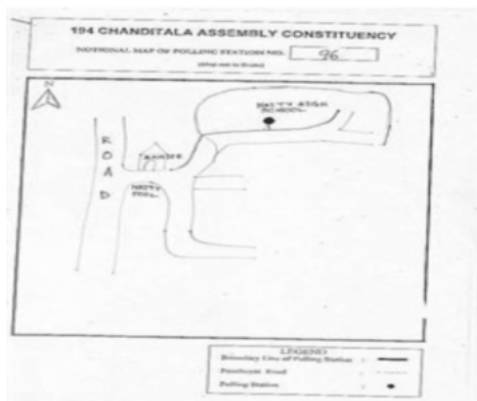

Nazri Naksha