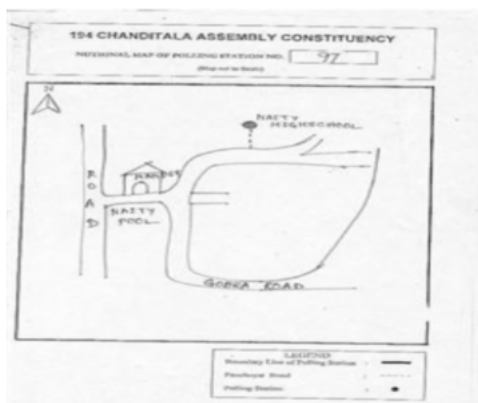

Nazri Naksha