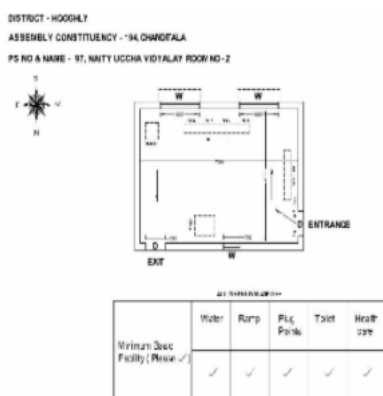

নির্বাচক নিবন্ধন আধিকারিকের স্বাক্ষর

Nazri Naksha

Google Map View

Polling Station Building Front View

Polling Station Front View

Cad View

Key MAP View

1 নাম : সৌতম অধিকারী পিতার নাম: সৌতম অধিকারী বাড়ির নং : n0011 বয়স : 49 লিঙ্গ : পুরুষ	RMR2681609 ফটো উপলব্ধ	2 নাম : সোমা অধিকারী স্বামীর নাম: সৌতম অধিকারী বাড়ির নং : n0011 বয়স : 44 লিঙ্গ : মহিলা	GRL2930394 ফটো উপলব্ধ	3 নাম : শিবানী অধিকারী পিতার নাম: সৌতম অধিকারী বাড়ির নং : n0011 বয়স : 45 লিঙ্গ : মহিলা	GRL3111234 ফটো উপলব্ধ
4 নাম : সৌরভ অধিকারী পিতার নাম: সৌতম অধিকারী বাড়ির নং : নং. 011 বয়স : 25 লিঙ্গ : পুরুষ	RMR2165843 ফটো উপলব্ধ	5 নাম : প্রিয়ান্বিতা সরকার স্বামীর নাম: প্রসেনজীৎ সরকার বাড়ির নং : এন0060 বয়স : 26 লিঙ্গ : মহিলা	XHJ0904193 ফটো উপলব্ধ	6 নাম : নবনীতা কুমার পিতার নাম: শ্রীকান্ত কুমার বাড়ির নং : n0068 বয়স : 32 লিঙ্গ : মহিলা	RMR1434877 ফটো উপলব্ধ
7 নাম : দ্বিপায়ন কুমার পিতার নাম: কমলা কান্ত কুমার বাড়ির নং : n0038 বয়স : 31 লিঙ্গ : পুরুষ	RMR1543339 ফটো উপলব্ধ	8 নাম : মুনালকান্তি কুমার পিতার নাম: ধনঞ্জয় কুমার বাড়ির নং : n0047 বয়স : 77 লিঙ্গ : পুরুষ	WB/26/178/489115 ফটো উপলব্ধ	9 নাম : শুক্লা কুমার স্বামীর নাম: মুনালকান্তি বাড়ির নং : n0047 বয়স : 66 লিঙ্গ : মহিলা	WB/26/178/489029 ফটো উপলব্ধ
10 নাম : মধু ছন্দা কুমার স্বামীর নাম: স্বপন কুমার বাড়ির নং : n0045 বয়স : 71 লিঙ্গ : মহিলা	WB/26/178/489074 ফটো উপলব্ধ	11 নাম : শ্রীকান্ত কুমার পিতার নাম: মনোরঞ্জন কুমার বাড়ির নং : n0064 বয়স : 63 লিঙ্গ : পুরুষ	WB/26/178/489335 ফটো উপলব্ধ	12 নাম : স্বপন ভট্টাচার্য্য পিতার নাম: বিজয় ভট্টাচার্য্য বাড়ির নং : n0045 বয়স : 59 লিঙ্গ : পুরুষ	RMR1492545 ফটো উপলব্ধ
13 নাম : দোলা ভট্টাচার্য্য স্বামীর নাম: স্বপন ভট্টাচার্য্য বাড়ির নং : n0045 বয়স : 48 লিঙ্গ : মহিলা	MLN2193910 ফটো উপলব্ধ	14 নাম : কমলাকান্ত কুমার পিতার নাম: মনোরঞ্জন কুমার বাড়ির নং : n0038 বয়স : 65 লিঙ্গ : পুরুষ	RMR2398568 ফটো উপলব্ধ	15 নাম : অনিমা কুমার স্বামীর নাম: কমলাকান্ত কুমার বাড়ির নং : n0038 বয়স : 54 লিঙ্গ : মহিলা	RMR2398543 ফটো উপলব্ধ
16 নাম : রুমা কুমার স্বামীর নাম: শ্রীকান্ত কুমার বাড়ির নং : n0064 বয়স : 54 লিঙ্গ : মহিলা	WB/26/178/489865 ফটো উপলব্ধ	17 নাম : সোমা কুমার স্বামীর নাম: দ্বিপায়ন কুমার বাড়ির নং : নং 038 বয়স : 30 লিঙ্গ : মহিলা	YPW2093680 ফটো উপলব্ধ	18 নাম : রিতিকা কুমার পিতার নাম: শ্রীকান্ত কুমার বাড়ির নং : নং 064 বয়স : 23 লিঙ্গ : মহিলা	RMR2481836 ফটো উপলব্ধ
19 নাম : চৈতালী ঘোষ পিতার নাম: শীতল ঘোষ বাড়ির নং : এন001 বয়স : 30 লিঙ্গ : মহিলা	RMR1721059 ফটো উপলব্ধ	20 নাম : মহুয়া দাস স্বামীর নাম: প্রদীপ দাস বাড়ির নং : n0001 বয়স : 46 লিঙ্গ : মহিলা	GRL2930584 ফটো উপলব্ধ	21 নাম : তপন কুমার দাস পিতার নাম: অনিল কুমার দাস বাড়ির নং : নৈটী বয়স : 55 লিঙ্গ : পুরুষ	RMR2392694 ফটো উপলব্ধ
22 নাম : স্বপন কুমার মন্ডল পিতার নাম: জলধর মণ্ডল বাড়ির নং : এন001 বয়স : 66 লিঙ্গ : পুরুষ	RMR2396166 ফটো উপলব্ধ	23 নাম : কাবেরী দাস স্বামীর নাম: রনজিত দাস বাড়ির নং : n0001 বয়স : 60 লিঙ্গ : মহিলা	RMR2398584 ফটো উপলব্ধ	24 নাম : সরস্বতী মন্ডল স্বামীর নাম: স্বপন মণ্ডল বাড়ির নং : এন001 বয়স : 61 লিঙ্গ : মহিলা	RMR2396133 ফটো উপলব্ধ
25 নাম : সুভাষ মণ্ডল পিতার নাম: স্বপন মণ্ডল বাড়ির নং : এন001 বয়স : 38 লিঙ্গ : পুরুষ	GRL3113438 ফটো উপলব্ধ	26 নাম : প্রদীপ কুমার দাস পিতার নাম: অনিল দাস বাড়ির নং : n0001 বয়স : 58 লিঙ্গ : পুরুষ	WB/26/178/438293 ফটো উপলব্ধ	27 নাম : জয়দেব কর্মকার পিতার নাম: পাঁচকড়ি কর্মকার বাড়ির নং : n0069 বয়স : 73 লিঙ্গ : পুরুষ	WB/26/178/489616 ফটো উপলব্ধ
28 নাম : কুম্ভা কর্মকার স্বামীর নাম: জয়দেব কর্মকার বাড়ির নং : n0069 বয়স : 67 লিঙ্গ : মহিলা	WB/26/178/489712 ফটো উপলব্ধ	29 নাম : রেখা সোম স্বামীর নাম: রাধেশ্যাম সোম বাড়ির নং : n0069 বয়স : 48 লিঙ্গ : মহিলা	RMR1342286 ফটো উপলব্ধ	30 নাম : শিবনাথ কাঁঠাল পিতার নাম: পাঁচ কাঁঠাল বাড়ির নং : n0054 বয়স : 69 লিঙ্গ : পুরুষ	RMR2255727 ফটো উপলব্ধ