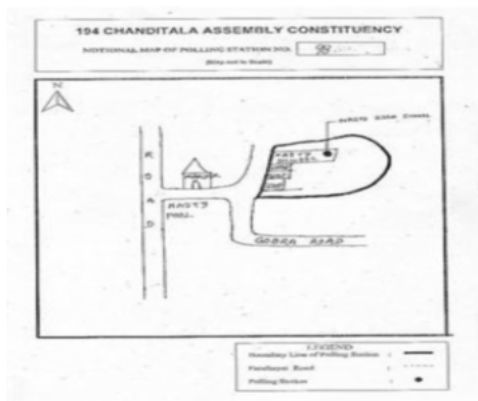

Nazri Naksha