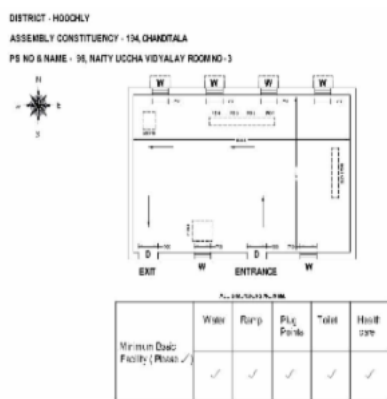

নির্বাচক নিবন্ধন আধিকারিকের স্বাক্ষর

Nazri Naksha

Google Map View

Polling Station Building Front View

Polling Station Front View

Cad View

Key MAP View

1 নাম : রত্না কর্মকার স্বামীর নাম: মেঘনাথ কর্মকার বাড়ির নং : n0239 বয়স : 31 লিঙ্গ : মহিলা	UUD1646330 ফটো উপলব্ধ	2 নাম : সরস্বতী কর্মকার পিতার নাম: নীলমণি কর্মকার বাড়ির নং : এন000 বয়স : 44 লিঙ্গ : মহিলা	GRL1802537 ফটো উপলব্ধ	3 নাম : মন্দিরা কর্মকার স্বামীর নাম: বিশ্বজিৎ কর্মকার বাড়ির নং : n0194 বয়স : 35 লিঙ্গ : মহিলা	RMR1101146 ফটো উপলব্ধ
4 নাম : বলাই কর্মকার পিতার নাম: পাঁচকড়ি কর্মকার বাড়ির নং : n0004 বয়স : 56 লিঙ্গ : পুরুষ	RMR2439792 ফটো উপলব্ধ	5 নাম : সুমতি কর্মকার স্বামীর নাম: নীলমণি কর্মকার বাড়ির নং : n0002 বয়স : 63 লিঙ্গ : মহিলা	RMR2554269 ফটো উপলব্ধ	6 নাম : মাধবী কর্মকার পিতার নাম: নীলমণি কর্মকার বাড়ির নং : n0002 বয়স : 40 লিঙ্গ : মহিলা	GRL2931319 ফটো উপলব্ধ
7 নাম : মীঠুন কর্মকার পিতার নাম: নীলমণি কর্মকার বাড়ির নং : n0002 বয়স : 39 লিঙ্গ : পুরুষ	GRL3308442 ফটো উপলব্ধ	8 নাম : সুসমা মুন্ডল কর্মকার স্বামীর নাম: দীপায়ন কর্মকার বাড়ির নং : নং 010 বয়স : 28 লিঙ্গ : মহিলা	RMR1915651 ফটো উপলব্ধ	9 নাম : মোমিতা পালুই স্বামীর নাম: কৃষ্ণকান্ত পলুই বাড়ির নং : n0001 বয়স : 37 লিঙ্গ : মহিলা	RMR1200013 ফটো উপলব্ধ
10 নাম : বীরেন কর্মকার পিতার নাম: পাঁচকড়ি কর্মকার বাড়ির নং : n0003 বয়স : 61 লিঙ্গ : পুরুষ	WB/26/178/495182 ফটো উপলব্ধ	11 নাম : অর্চনা কর্মকার স্বামীর নাম: বীরেন কর্মকার বাড়ির নং : n0003 বয়স : 53 লিঙ্গ : মহিলা	WB/26/178/495214 ফটো উপলব্ধ	12 নাম : তাপস কর্মকার পিতার নাম: বীরেন কর্মকার বাড়ির নং : n0003 বয়স : 38 লিঙ্গ : পুরুষ	RMR1342369 ফটো উপলব্ধ
13 নাম : সুশান্ত কর্মকার পিতার নাম: বীরেন কর্মকার বাড়ির নং : 20 বয়স : 36 লিঙ্গ : পুরুষ	RMR1102177 ফটো উপলব্ধ	14 নাম : লক্ষীকান্ত কর্মকার পিতার নাম: বীরেন্দ্রনাথ কর্মকার বাড়ির নং : n0003 বয়স : 34 লিঙ্গ : পুরুষ	RMR1342351 ফটো উপলব্ধ	15 নাম : বন্যা কর্মকার স্বামীর নাম: শ্রীকান্ত কর্মকার বাড়ির নং : n0004 বয়স : 52 লিঙ্গ : মহিলা	WB/26/178/495634 ফটো উপলব্ধ
16 নাম : গোবিন্দ কর্মকার পিতার নাম: ভোলা কর্মকার বাড়ির নং : n0001 বয়স : 59 লিঙ্গ : পুরুষ	WB/26/178/495190 ফটো উপলব্ধ	17 নাম : কবিতা কর্মকার স্বামীর নাম: গোবিন্দ কর্মকার বাড়ির নং : n0001 বয়স : 45 লিঙ্গ : মহিলা	GRL3111572 ফটো উপলব্ধ	18 নাম : সবিতা কর্মকার স্বামীর নাম: মদন মোহন কর্মকার বাড়ির নং : n0001 বয়স : 57 লিঙ্গ : মহিলা	GRL1673995 ফটো উপলব্ধ
19 নাম : অরুণা কর্মকার পিতার নাম: আনন্দ কর্মকার বাড়ির নং : n0228 বয়স : 28 লিঙ্গ : পুরুষ	RMR2063071 ফটো উপলব্ধ	20 নাম : রতন কর্মকার পিতার নাম: বলাই কর্মকার বাড়ির নং : n0229 বয়স : 26 লিঙ্গ : পুরুষ	RMR2082022 ফটো উপলব্ধ	21 নাম : মেঘনাথ কর্মকার পিতার নাম: ভোলানাথ কর্মকার বাড়ির নং : n0001 বয়স : 48 লিঙ্গ : পুরুষ	GRL1674555 ফটো উপলব্ধ
22 নাম : মুনমুন কর্মকার স্বামীর নাম: গোপাল কর্মকার বাড়ির নং : n0001 বয়স : 40 লিঙ্গ : মহিলা	GRL3111580 ফটো উপলব্ধ	23 নাম : সায়েন কোলে পিতার নাম: শম্ভুনাথ কোলে বাড়ির নং : নং. 142 বয়স : 26 লিঙ্গ : পুরুষ	RMR2165884 ফটো উপলব্ধ	24 নাম : সহেলী কোলে পিতার নাম: সুকুমার কোলে বাড়ির নং : এন0143 বয়স : 26 লিঙ্গ : মহিলা	RMR2165868 ফটো উপলব্ধ
25 নাম : রিস্পা কোলে পিতার নাম: পাঁচকড়ি কোলে বাড়ির নং : n0216 বয়স : 28 লিঙ্গ : মহিলা	RMR2013704 ফটো উপলব্ধ	26 নাম : দেবাসী ঘোষ পিতার নাম: তাপস কুমার ঘোষ বাড়ির নং : এন0025 বয়স : 21 লিঙ্গ : মহিলা	RMR2565448 ফটো উপলব্ধ	27 নাম : শ্রেয়া ঘোষ পিতার নাম: আলোক ঘোষ বাড়ির নং : এন0134 বয়স : 22 লিঙ্গ : মহিলা	RMR2544294 ফটো উপলব্ধ
28 নাম : তরুণ কুমার ঘোষ পিতার নাম: অজিত ঘোষ বাড়ির নং : n0012 বয়স : 57 লিঙ্গ : পুরুষ	RMR2623486 ফটো উপলব্ধ	29 নাম : স্বদীপ ঘোষ পিতার নাম: স্বপন ঘোষ বাড়ির নং : n0217 বয়স : 27 লিঙ্গ : পুরুষ	RMR2013712 ফটো উপলব্ধ	30 নাম : চন্দ্রিমা ঘোষ স্বামীর নাম: অভিষেক হাতি বাড়ির নং : 1 বয়স : 27 লিঙ্গ : মহিলা	RMR2013613 ফটো উপলব্ধ