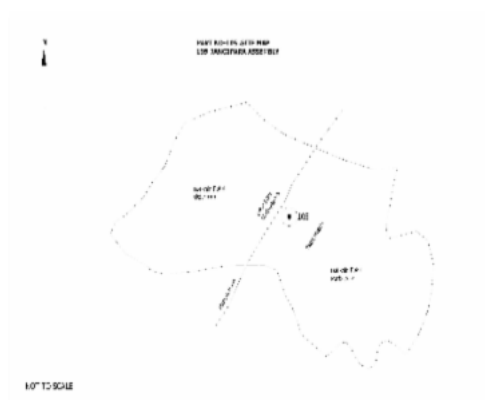

নির্বাচক নিবন্ধন আধিকারিকের স্বাক্ষর

Nazri Naksha

Google Map View

Polling Station Building Front View

Polling Station Front View

Cad View

Key MAP View

বিধানসভা নির্বাচনক্ষেত্রের নং, নাম : 195-জান্দীপাড়া
ভাগ নং, নাম : 1-উত্তর পাতুল মধ্য পাড়া