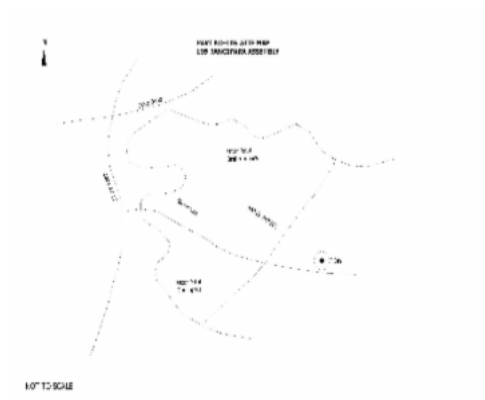

নির্বাচক নিবন্ধন আধিকারিকের স্বাক্ষর

Nazri Naksha

Google Map View

Polling Station Building Front View

Polling Station Front View

Cad View

Key MAP View

1	WB/26/177/534314	YAF1214972	E2	3	YAF2188035
নাম : দেবশীষ দত্ত পিতার নাম: সুধীররঞ্জন দত্ত বাড়ির নং : n0030 বয়স : 51 লিঙ্গ : পুরুষ	ফটো উপলব্ধ	নাম : সোনিয়া দত্ত স্বামীর নাম: দেবশীষ দত্ত বাড়ির নং : n0030 বয়স : 37 লিঙ্গ : মহিলা	ফটো উপলব্ধ	নাম : সুধীর রঞ্জন দত্ত পিতার নাম: সুরেন্দ্রনাথ দত্ত বাড়ির নং : n0030 বয়স : 87 লিঙ্গ : পুরুষ	ফটো উপলব্ধ
4	BCJ2850642	YAF2188027	6	BCJ1444421	
নাম : লক্ষী রায় স্বামীর নাম: হীরালাল রায় বাড়ির নং : n0030 বয়স : 60 লিঙ্গ : মহিলা	ফটো উপলব্ধ	নাম : শুভাশীষ দত্ত পিতার নাম: সুধীর রঞ্জন দত্ত বাড়ির নং : n0030 বয়স : 50 লিঙ্গ : পুরুষ	ফটো উপলব্ধ	নাম : মালতী আশ স্বামীর নাম: প্রদীপ আশ বাড়ির নং : n0005 বয়স : 56 লিঙ্গ : মহিলা	ফটো উপলব্ধ
7	YAF1370147	YAF2453504	9	YAF2083624	
নাম : সুমন কুমার আশ পিতার নাম: প্রদীপ কুমার আশ বাড়ির নং : n0005 বয়স : 37 লিঙ্গ : পুরুষ	ফটো উপলব্ধ	নাম : সুরিতি কুণ্ডু পিতার নাম: কার্তিক চন্দ্র কুণ্ডু বাড়ির নং : নং165 বয়স : 22 লিঙ্গ : মহিলা	ফটো উপলব্ধ	নাম : সুদীপ্ত শী পিতার নাম: চন্দন শী বাড়ির নং : নং001 বয়স : 25 লিঙ্গ : পুরুষ	ফটো উপলব্ধ
10	YAF2453249	WB/26/177/534305	12	WB/26/177/534253	
নাম : নীলমনি কুন্ডু পিতার নাম: শিবপ্রসাদ কুন্ডু বাড়ির নং : N0150 বয়স : 69 লিঙ্গ : পুরুষ	ফটো উপলব্ধ	নাম : সীমা কুন্ডু পিতার নাম: জীবন কুন্ডু বাড়ির নং : n0001 বয়স : 56 লিঙ্গ : মহিলা	ফটো উপলব্ধ	নাম : রমা কুন্ডু পিতার নাম: জীবন কুন্ডু বাড়ির নং : n0001 বয়স : 52 লিঙ্গ : মহিলা	ফটো উপলব্ধ
13	BCJ2548600	WB/26/177/534124	15	BCJ1443779	
নাম : সুমন্ত কুমার পিতার নাম: শংকর কুমার বাড়ির নং : n0016 বয়স : 42 লিঙ্গ : পুরুষ	ফটো উপলব্ধ	নাম : তপতী কুমার স্বামীর নাম: শঙ্করকুমার কুমার বাড়ির নং : n0016 বয়স : 65 লিঙ্গ : মহিলা	ফটো উপলব্ধ	নাম : মমতা কুমার স্বামীর নাম: সুব্রত কুমার বাড়ির নং : n0003 বয়স : 45 লিঙ্গ : মহিলা	ফটো উপলব্ধ
16	BCJ2547164	WB/26/177/534594	18	WB/26/177/534595	
নাম : আল্পনা ঘোষ স্বামীর নাম: কানাইলাল ঘোষ বাড়ির নং : n0003 বয়স : 59 লিঙ্গ : মহিলা	ফটো উপলব্ধ	নাম : অমরনাথ কুমার পিতার নাম: প্রসাদদাস কুমার বাড়ির নং : n0004 বয়স : 67 লিঙ্গ : পুরুষ	ফটো উপলব্ধ	নাম : সুমিত্রা কুমার স্বামীর নাম: অমরনাথ কুমার বাড়ির নং : n0004 বয়স : 60 লিঙ্গ : মহিলা	ফটো উপলব্ধ
19	WB/26/177/534354	WB/26/177/534046	21	YAF1215011	
নাম : ভোলানাথ কুমার পিতার নাম: প্রসাদদাস কুমার বাড়ির নং : n0004 বয়স : 65 লিঙ্গ : পুরুষ	ফটো উপলব্ধ	নাম : শিখা কুমার স্বামীর নাম: ভোলানাথ কুমার বাড়ির নং : n0004 বয়স : 61 লিঙ্গ : মহিলা	ফটো উপলব্ধ	নাম : সুমন কুমার পিতার নাম: ভোলানাথ কুমার বাড়ির নং : n0004 বয়স : 41 লিঙ্গ : পুরুষ	ফটো উপলব্ধ
22	YAF1215029	WB/26/177/534087	24	BCJ1445808	
নাম : হেমন্ত কুমার পিতার নাম: ভোলানাথ কুমার বাড়ির নং : n0004 বয়স : 40 লিঙ্গ : পুরুষ	ফটো উপলব্ধ	নাম : সবিতা কুমার স্বামীর নাম: সুশীল কুমার বাড়ির নং : n0007 বয়স : 71 লিঙ্গ : মহিলা	ফটো উপলব্ধ	নাম : সামন্ত কুমার পিতার নাম: সুশীল কুমার বাড়ির নং : n0007 বয়স : 52 লিঙ্গ : পুরুষ	ফটো উপলব্ধ
25	BCJ1445790	WB/26/177/534092	27	BCJ2547156	
নাম : সুমিতা কুমার স্বামীর নাম: সামান্ত কুমার বাড়ির নং : n0007 বয়স : 48 লিঙ্গ : মহিলা	ফটো উপলব্ধ	নাম : বনিতা কুমার স্বামীর নাম: তুফান কুমার বাড়ির নং : n0008 বয়স : 66 লিঙ্গ : মহিলা	ফটো উপলব্ধ	নাম : গৌতম কুমার পিতার নাম: তুফান কুমার বাড়ির নং : n0008 বয়স : 50 লিঙ্গ : পুরুষ	ফটো উপলব্ধ
28	YAF1408475	WB/26/177/534473	30	WB/26/177/534464	
নাম : বন্দনা কুমার স্বামীর নাম: গৌতম কুমার বাড়ির নং : n0008 বয়স : 36 লিঙ্গ : মহিলা	ফটো উপলব্ধ	নাম : শব্দ কুমার পিতার নাম: তুফান কুমার বাড়ির নং : n0008 বয়স : 49 লিঙ্গ : পুরুষ	ফটো উপলব্ধ	নাম : তপন কুমার পিতার নাম: দুলাল কুমার বাড়ির নং : n0009 বয়স : 53 লিঙ্গ : পুরুষ	ফটো উপলব্ধ