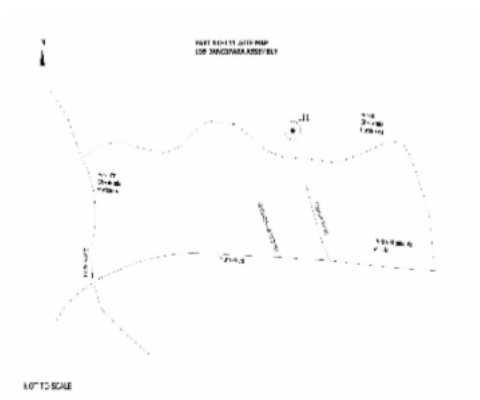

Key MAP View