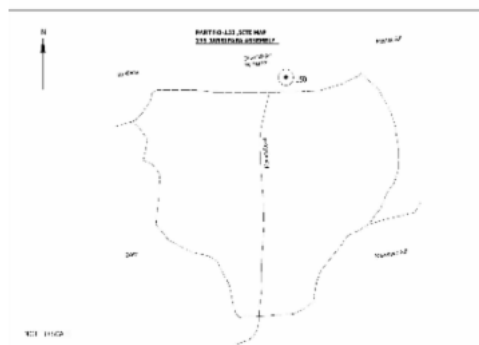

নির্বাচক নিবন্ধন আধিকারিকের স্বাক্ষর

Nazri Naksha

Google Map View

Polling Station Building Front View

Polling Station Front View

Cad View

Key MAP View

1 নাম : তামারু পরভিন পিতার নাম : আনোয়ার হোসেন বাড়ির নং : n0032 বয়স : 33 লিঙ্গ : মহিলা	YAF1421684 ফটো উপলব্ধ	2 নাম : সেখ আলেকহার বেগম স্বামীর নাম : সেখ আসগার আলি বাড়ির নং : n0092 বয়স : 59 লিঙ্গ : মহিলা	WB/26/177/576353 ফটো উপলব্ধ	3 নাম : সাদিদুল আলি পিতার নাম : সেখ আসগার আলি বাড়ির নং : n0092 বয়স : 36 লিঙ্গ : পুরুষ	YAF1421692 ফটো উপলব্ধ
4 নাম : সেখ আক্বাস আলী পিতার নাম : সেখ নাসের আলি বাড়ির নং : n0092 বয়স : 59 লিঙ্গ : পুরুষ	BCJ2567980 ফটো উপলব্ধ	5 নাম : আফসানা খাতুন পিতার নাম : সেখ আক্বাস আলি বাড়ির নং : n0092 বয়স : 30 লিঙ্গ : মহিলা	YAF1720168 ফটো উপলব্ধ	6 নাম : সেখ গিয়াসুদ্দিন পিতার নাম : সেখ আক্বাশ আলি বাড়ির নং : n0092 বয়স : 34 লিঙ্গ : পুরুষ	YAF1421700 ফটো উপলব্ধ
7 নাম : মঞ্জুর আলম পিতার নাম : সিফাইত বাড়ির নং : n0097 বয়স : 59 লিঙ্গ : পুরুষ	BCJ2723427 ফটো উপলব্ধ	8 নাম : সেখ ইয়াসিন পিতার নাম : নুর মহম্মদ বাড়ির নং : n0098 বয়স : 54 লিঙ্গ : পুরুষ	YAF1421973 ফটো উপলব্ধ	9 নাম : সারিনা বেগম স্বামীর নাম : ইয়াসিন সেখ বাড়ির নং : n0098 বয়স : 52 লিঙ্গ : মহিলা	BCJ2723435 ফটো উপলব্ধ
10 নাম : আনোয়ার হোসেন পিতার নাম : বসিরউদ্দিন বাড়ির নং : n0032 বয়স : 66 লিঙ্গ : পুরুষ	BCJ2723450 ফটো উপলব্ধ	11 নাম : মোসাঃ জাহের বেগম স্বামীর নাম : সেখ আক্বাস আলি বাড়ির নং : n0092 বয়স : 46 লিঙ্গ : মহিলা	BCJ2723468 ফটো উপলব্ধ	12 নাম : লালবানু বেগম স্বামীর নাম : ইমাম আলি মল্লিক বাড়ির নং : n0104 বয়স : 51 লিঙ্গ : মহিলা	GRL3270956 ফটো উপলব্ধ
13 নাম : সোহেল আলম পিতার নাম : মকসুদ আলম বাড়ির নং : n0097 বয়স : 28 লিঙ্গ : পুরুষ	YAF1869957 ফটো উপলব্ধ	14 নাম : মোহম্মদ মকসুদ আলম পিতার নাম : সিফাইত বাড়ির নং : n0097 বয়স : 51 লিঙ্গ : পুরুষ	YAF1869973 ফটো উপলব্ধ	15 নাম : সরিফুল আলী পিতার নাম : সেখ আসগার আলি বাড়ির নং : n0092 বয়স : 29 লিঙ্গ : পুরুষ	YAF1907229 ফটো উপলব্ধ
16 নাম : মহম্মদ ফারুক পিতার নাম : মহম্মদ সিফায়েত বাড়ির নং : 0097 বয়স : 39 লিঙ্গ : পুরুষ	YAF2091072 ফটো উপলব্ধ	17 নাম : মহম্মদ সাহাবুল হক পিতার নাম : মহম্মদ সিফায়েত বাড়ির নং : 097 বয়স : 29 লিঙ্গ : পুরুষ	YAF2091395 ফটো উপলব্ধ	18 নাম : সাবার আলম পিতার নাম : মকসুদ আলম বাড়ির নং : n0097 বয়স : 25 লিঙ্গ : পুরুষ	YAF2083855 ফটো উপলব্ধ
19 নাম : মহম্মদ আজাদ পিতার নাম : মহম্মদ সিফায়েত বাড়ির নং : 097 বয়স : 39 লিঙ্গ : পুরুষ	YAF2090918 ফটো উপলব্ধ	20 নাম : মহম্মদ হায়দার আলি পিতার নাম : মহম্মদ সফিত বাড়ির নং : 0097 বয়স : 44 লিঙ্গ : পুরুষ	YAF2091411 ফটো উপলব্ধ	21 নাম : নুর জাহান বেগম স্বামীর নাম : হায়দার আলি বাড়ির নং : 0097 বয়স : 39 লিঙ্গ : মহিলা	YAF2091155 ফটো উপলব্ধ
22 নাম : নুসরত বেগম স্বামীর নাম : মকসুদ আলম বাড়ির নং : 0097 বয়স : 47 লিঙ্গ : মহিলা	YAF2091296 ফটো উপলব্ধ	23 নাম : রুকসোনা বেগম স্বামীর নাম : মহম্মদ ফারুক বাড়ির নং : 0097 বয়স : 33 লিঙ্গ : মহিলা	YAF2091189 ফটো উপলব্ধ	24 নাম : ইসরাত জাহান স্বামীর নাম : মামসুল হক বাড়ির নং : n0097 বয়স : 29 লিঙ্গ : মহিলা	YAF2101152 ফটো উপলব্ধ
25 নাম : রুবিয়া ইয়াসমিন স্বামীর নাম : শেখ সরিফুল আলি বাড়ির নং : nং104 বয়স : 27 লিঙ্গ : মহিলা	YAF2293330 ফটো উপলব্ধ	26 নাম : শামা পরভিন স্বামীর নাম : সোহেল আলম বাড়ির নং : এন0097 বয়স : 23 লিঙ্গ : মহিলা	YAF2321883 ফটো উপলব্ধ	27 নাম : গুলফাসা পরভীন স্বামীর নাম : আফতাব হুসেন বাড়ির নং : এন0032 বয়স : 23 লিঙ্গ : মহিলা	YAF2321933 ফটো উপলব্ধ
28 নাম : সেখ মইনুদ্দিন পিতার নাম : সেখ আক্বাস আলী বাড়ির নং : এন0092 বয়স : 28 লিঙ্গ : পুরুষ	YAF2404234 ফটো উপলব্ধ	29 নাম : সেখ আসগার আলী পিতার নাম : সেখ নাজের আলী বাড়ির নং : n0092 বয়স : 66 লিঙ্গ : পুরুষ	YAF2519072 ফটো উপলব্ধ	30 নাম : সেখ আশাদুল আলী পিতার নাম : সেখ আসগার আলী বাড়ির নং : মশাট বয়স : 22 লিঙ্গ : পুরুষ	YAF2595957 ফটো উপলব্ধ