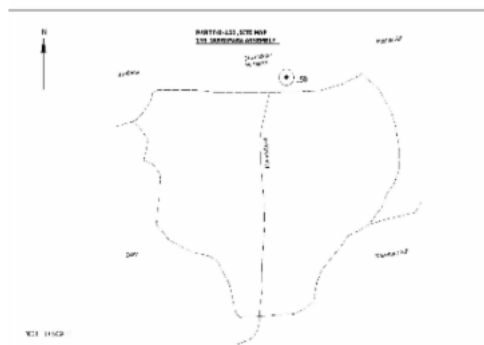

নির্বাচক নিবন্ধন আধিকারিকের স্বাক্ষর

Nazri Naksha

Google Map View

Polling Station Building Front View

Polling Station Front View

Cad View

Key MAP View

1 নাম : তামারু পরভিন পিতার নাম : আনোয়ার হোসেন বাড়ির নং : n0032 বয়স : 33 লিঙ্গ : মহিলা	YAF1421684 ফটো উপলব্ধ	2 নাম : সেখ আলেকহার বেগম স্বামীর নাম : সেখ আসগার আলি বাড়ির নং : n0092 বয়স : 59 লিঙ্গ : মহিলা	WB/26/177/576353 ফটো উপলব্ধ	3 নাম : সাদিদুল আলি পিতার নাম : সেখ আসগার আলি বাড়ির নং : n0092 বয়স : 36 লিঙ্গ : পুরুষ	YAF1421692 ফটো উপলব্ধ
4 নাম : সেখ আক্বাস আলী পিতার নাম : সেখ নাসের আলি বাড়ির নং : n0092 বয়স : 59 লিঙ্গ : পুরুষ	BCJ2567980 ফটো উপলব্ধ	5 নাম : আফসানা খাতুন পিতার নাম : সেখ আক্বাস আলি বাড়ির নং : n0092 বয়স : 30 লিঙ্গ : মহিলা	YAF1720168 ফটো উপলব্ধ	6 নাম : সেখ গিয়াসুদ্দিন পিতার নাম : সেখ আক্বাশ আলি বাড়ির নং : n0092 বয়স : 34 লিঙ্গ : পুরুষ	YAF1421700 ফটো উপলব্ধ
7 নাম : মঞ্জুর আলম পিতার নাম : সিফাইত বাড়ির নং : n0097 বয়স : 59 লিঙ্গ : পুরুষ	BCJ2723427 ফটো উপলব্ধ	8 নাম : সেখ ইয়াসিন পিতার নাম : নুর মহম্মদ বাড়ির নং : n0098 বয়স : 54 লিঙ্গ : পুরুষ	YAF1421973 ফটো উপলব্ধ	9 নাম : সারিনা বেগম স্বামীর নাম : ইয়াসিন সেখ বাড়ির নং : n0098 বয়স : 52 লিঙ্গ : মহিলা	BCJ2723435 ফটো উপলব্ধ
10 নাম : আনোয়ার হোসেন পিতার নাম : বসিরউদ্দিন বাড়ির নং : n0032 বয়স : 66 লিঙ্গ : পুরুষ	BCJ2723450 ফটো উপলব্ধ	11 নাম : মোসাঃ জাহের বেগম স্বামীর নাম : সেখ আক্বাস আলি বাড়ির নং : n0092 বয়স : 46 লিঙ্গ : মহিলা	BCJ2723468 ফটো উপলব্ধ	12 নাম : লালবানু বেগম স্বামীর নাম : ইমাম আলি মল্লিক বাড়ির নং : n0104 বয়স : 51 লিঙ্গ : মহিলা	GRL3270956 ফটো উপলব্ধ
13 নাম : সোহেল আলম পিতার নাম : মকসুদ আলম বাড়ির নং : n0097 বয়স : 28 লিঙ্গ : পুরুষ	YAF1869957 ফটো উপলব্ধ	14 নাম : মোহম্মদ মকসুদ আলম পিতার নাম : সিফাইত বাড়ির নং : n0097 বয়স : 51 লিঙ্গ : পুরুষ	YAF1869973 ফটো উপলব্ধ	15 নাম : সরিফুল আলী পিতার নাম : সেখ আসগার আলি বাড়ির নং : n0092 বয়স : 29 লিঙ্গ : পুরুষ	YAF1907229 ফটো উপলব্ধ
16 নাম : মহম্মদ ফারুক পিতার নাম : মহম্মদ সিফায়েত বাড়ির নং : 0097 বয়স : 39 লিঙ্গ : পুরুষ	YAF2091072 ফটো উপলব্ধ	17 নাম : মহম্মদ সাহাবুল হক পিতার নাম : মহম্মদ সিফায়েত বাড়ির নং : 097 বয়স : 29 লিঙ্গ : পুরুষ	YAF2091395 ফটো উপলব্ধ	18 নাম : সাবার আলম পিতার নাম : মকসুদ আলম বাড়ির নং : n0097 বয়স : 25 লিঙ্গ : পুরুষ	YAF2083855 ফটো উপলব্ধ
19 নাম : মহম্মদ আজাদ পিতার নাম : মহম্মদ সিফায়েত বাড়ির নং : 097 বয়স : 39 লিঙ্গ : পুরুষ	YAF2090918 ফটো উপলব্ধ	20 নাম : মহম্মদ হায়দার আলি পিতার নাম : মহম্মদ সফিত বাড়ির নং : 0097 বয়স : 44 লিঙ্গ : পুরুষ	YAF2091411 ফটো উপলব্ধ	21 নাম : নুর জাহান বেগম স্বামীর নাম : হায়দার আলি বাড়ির নং : 0097 বয়স : 39 লিঙ্গ : মহিলা	YAF2091155 ফটো উপলব্ধ
22 নাম : নুসরত বেগম স্বামীর নাম : মকসুদ আলম বাড়ির নং : 0097 বয়স : 47 লিঙ্গ : মহিলা	YAF2091296 ফটো উপলব্ধ	23 নাম : রুকসোনা বেগম স্বামীর নাম : মহম্মদ ফারুক বাড়ির নং : 0097 বয়স : 33 লিঙ্গ : মহিলা	YAF2091189 ফটো উপলব্ধ	24 নাম : ইসরাত জাহান স্বামীর নাম : মামসুল হক বাড়ির নং : n0097 বয়স : 29 লিঙ্গ : মহিলা	YAF2101152 ফটো উপলব্ধ
25 নাম : রুবিয়া ইয়াসমিন স্বামীর নাম : শেখ সরিফুল আলি বাড়ির নং : nং104 বয়স : 27 লিঙ্গ : মহিলা	YAF2293330 ফটো উপলব্ধ	26 নাম : শামা পরভিন স্বামীর নাম : সোহেল আলম বাড়ির নং : এন0097 বয়স : 23 লিঙ্গ : মহিলা	YAF2321883 ফটো উপলব্ধ	27 নাম : গুলফাসা পরভীন স্বামীর নাম : আফতাব হুসেন বাড়ির নং : এন0032 বয়স : 23 লিঙ্গ : মহিলা	YAF2321933 ফটো উপলব্ধ
28 নাম : সেখ মইনুদ্দিন পিতার নাম : সেখ আক্বাস আলী বাড়ির নং : এন0092 বয়স : 28 লিঙ্গ : পুরুষ	YAF2404234 ফটো উপলব্ধ	29 নাম : সেখ আসগার আলী পিতার নাম : সেখ নাজের আলী বাড়ির নং : n0092 বয়স : 66 লিঙ্গ : পুরুষ	YAF2519072 ফটো উপলব্ধ	30 নাম : সেখ আশাদুল আলী পিতার নাম : সেখ আসগার আলী বাড়ির নং : মশাট বয়স : 22 লিঙ্গ : পুরুষ	YAF2595957 ফটো উপলব্ধ