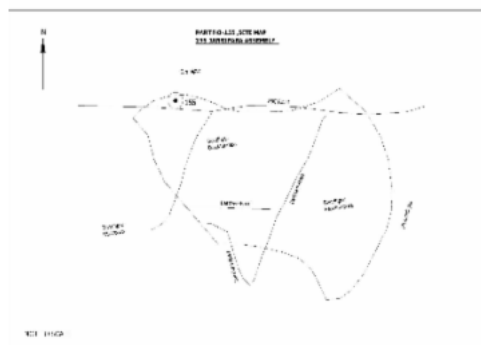

নির্বাচক নিবন্ধন আধিকারিকের স্বাক্ষর

Nazri Naksha

Google Map View

Polling Station Building Front View

Polling Station Front View

Cad View

Key MAP View

1	BCJ1055649	ফটো উপলব্ধ	নাম : সেখ সুফিয়া স্বামীর নাম: সেখ আকবর বাড়ির নং : n0108 বয়স : 60 লিঙ্গ : মহিলা
2	YAF1235738	ফটো উপলব্ধ	নাম : সেখ আক্তার আলি পিতার নাম: সেখ আকবর বাড়ির নং : n0108 বয়স : 41 লিঙ্গ : পুরুষ
3	BCJ1055656	ফটো উপলব্ধ	নাম : সেখ মনজুর পিতার নাম: সেখ মাহতাব বাড়ির নং : n0108 বয়স : 59 লিঙ্গ : পুরুষ
4	YAF1423417	ফটো উপলব্ধ	নাম : সেক মুক্তার আলি পিতার নাম: সেখ মনজুর বাড়ির নং : n0108 বয়স : 33 লিঙ্গ : পুরুষ
5	YAF2395762	ফটো উপলব্ধ	নাম : সেখ কামরুন্নেসা স্বামীর নাম: সেখ মঞ্জুর আলী বাড়ির নং : n0108 বয়স : 55 লিঙ্গ : মহিলা
6	YAF1658079	ফটো উপলব্ধ	নাম : সেখ মোজাফফার পিতার নাম: সেখ মনজুর আলি বাড়ির নং : n0108 বয়স : 30 লিঙ্গ : পুরুষ
7	BCJ1056191	ফটো উপলব্ধ	নাম : সেখ আশরাফান পিতার নাম: সেখ ইসমাইল বাড়ির নং : n0109 বয়স : 69 লিঙ্গ : মহিলা
8	YAF1967892	ফটো উপলব্ধ	নাম : সেখ সরিফুল পিতার নাম: সেখ রফিকুল বাড়ির নং : n0109 বয়স : 35 লিঙ্গ : পুরুষ
9	WB/26/177/585316	ফটো উপলব্ধ	নাম : সেখ আকবর পিতার নাম: সেখ নওসের বাড়ির নং : n0110 বয়স : 67 লিঙ্গ : পুরুষ
10	BCJ2574259	ফটো উপলব্ধ	নাম : সেখ আহমেদ আলী পিতার নাম: সেখ নৌসাদ আলী বাড়ির নং : n0110 বয়স : 62 লিঙ্গ : পুরুষ
11	BCJ2574226	ফটো উপলব্ধ	নাম : সেখ আনিসুল পিতার নাম: সেখ আকবর আলী বাড়ির নং : n0110 বয়স : 46 লিঙ্গ : পুরুষ
12	BCJ2725539	ফটো উপলব্ধ	নাম : সেখ মইনুল পিতার নাম: সেখ আকবর আলী বাড়ির নং : n0110 বয়স : 43 লিঙ্গ : পুরুষ
13	BCJ2574242	ফটো উপলব্ধ	নাম : সেখ মহম্মদ নূর ইসলাম পিতার নাম: সেখ আকবর আলী বাড়ির নং : n0110 বয়স : 42 লিঙ্গ : পুরুষ
14	BCJ2725547	ফটো উপলব্ধ	নাম : আজমিরা স্বামীর নাম: সেখ আহমেদ আলী বাড়ির নং : n0110 বয়স : 58 লিঙ্গ : মহিলা
15	WB/26/177/585224	ফটো উপলব্ধ	নাম : কাজী জোবেদা স্বামীর নাম: কাজী নবিবর রহমান বাড়ির নং : n0060 বয়স : 78 লিঙ্গ : মহিলা
16	BCJ1055110	ফটো উপলব্ধ	নাম : কাজী বাকিবুর রহমান পিতার নাম: কাজী নবিবর রহমান বাড়ির নং : n0060 বয়স : 54 লিঙ্গ : পুরুষ
17	YAF1538768	ফটো উপলব্ধ	নাম : মিস ফজিলাতুন্নেসা স্বামীর নাম: কাজী নাজিবুর রহমান বাড়ির নং : n0060 বয়স : 38 লিঙ্গ : মহিলা
18	BCJ2574051	ফটো উপলব্ধ	নাম : কাজী রফিকুর রহমান পিতার নাম: কাজী নবিবর রহমান বাড়ির নং : n0060 বয়স : 40 লিঙ্গ : পুরুষ
19	BCJ2573996	ফটো উপলব্ধ	নাম : কাজী মনসুর আলী পিতার নাম: কাজী মাতাহার আলী বাড়ির নং : n0061 বয়স : 72 লিঙ্গ : পুরুষ
20	BCJ2574002	ফটো উপলব্ধ	নাম : আসমা বেগম স্বামীর নাম: কাজী মকবুল আলী বাড়ির নং : n0061 বয়স : 57 লিঙ্গ : মহিলা
21	BCJ2574010	ফটো উপলব্ধ	নাম : সরফরাজ নাসরিন বেগম স্বামীর নাম: কাজী মানসুর আলী বাড়ির নং : n0061 বয়স : 52 লিঙ্গ : মহিলা
22	BCJ2639862	ফটো উপলব্ধ	নাম : কাজী মহঃ দানিস পিতার নাম: কাজী মনসুর আলী বাড়ির নং : n0061 বয়স : 38 লিঙ্গ : পুরুষ
23	YAF1538776	ফটো উপলব্ধ	নাম : তাবাসসুম সিদ্দিকী স্বামীর নাম: কাজী মহঃ দানিস বাড়ির নং : n0061 বয়স : 35 লিঙ্গ : মহিলা
24	BCJ1435080	ফটো উপলব্ধ	নাম : সেখ মনোয়ার পিতার নাম: সেখ নূরমোহাম্মদ বাড়ির নং : n0076 বয়স : 53 লিঙ্গ : পুরুষ
25	WB/26/177/585320	ফটো উপলব্ধ	নাম : সেখ সানোয়ার পিতার নাম: সেখ নূরমোহাম্মদ বাড়ির নং : n0076 বয়স : 50 লিঙ্গ : পুরুষ
26	BCJ1434828	ফটো উপলব্ধ	নাম : সেখ ময়না বেগম স্বামীর নাম: সেখ সানোয়ার বাড়ির নং : n0076 বয়স : 50 লিঙ্গ : মহিলা
27	YAF1423367	ফটো উপলব্ধ	নাম : সেখ মোস্তাফিজ পিতার নাম: সেখ নূর মনজুর বাড়ির নং : n0076 বয়স : 47 লিঙ্গ : পুরুষ
28	BCJ1528926	ফটো উপলব্ধ	নাম : সেখ সোনালী বানু স্বামীর নাম: সেখ মোসলেম বাড়ির নং : n0076 বয়স : 44 লিঙ্গ : মহিলা
29	BCJ1435205	ফটো উপলব্ধ	নাম : সেখ বাদশা পিতার নাম: সেখ নূর মহম্মদ বাড়ির নং : n0076 বয়স : 46 লিঙ্গ : পুরুষ
30	BCJ1434810	ফটো উপলব্ধ	নাম : সেখ হাসানারা বেগম পিতার নাম: সেখ নূর মোহাম্মদ বাড়ির নং : n0076 বয়স : 47 লিঙ্গ : মহিলা