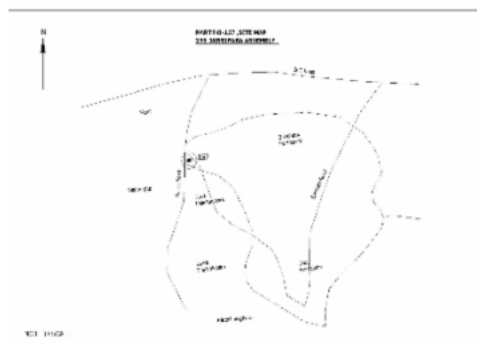

নির্বাচক নিবন্ধন আধিকারিকের স্বাক্ষর

Nazri Naksha

Google Map View

Polling Station Building Front View

Polling Station Front View

Cad View

Key MAP View

বিধানসভা নির্বাচনক্ষেত্রের নং, নাম : 195-জাঙ্গীপাড়া