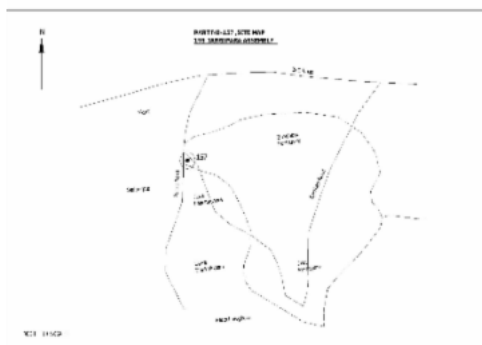

নির্বাচক নিবন্ধন আধিকারিকের স্বাক্ষর

Nazri Naksha

Google Map View

Polling Station Building Front View

Polling Station Front View

Cad View

Key MAP View

বিধানসভা নির্বাচনক্ষেত্রের নং, নাম : 195-জাঙ্গীপাড়া