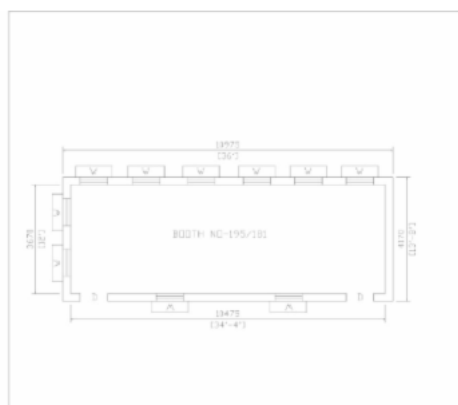

নির্বাচক নিবন্ধন আধিকারিকের স্বাক্ষর

Nazri Naksha

Google Map View

Polling Station Building Front View

Polling Station Front View

Cad View

Key MAP View

1 নাম : বনলতা দে অধিকারী স্বামীর নাম: সুরজিত অধিকারী বাড়ির নং : 01 বয়স : 25 লিঙ্গ : মহিলা	YAF2042372 ফটো উপলব্ধ	2 নাম : সৌমেন অধিকারী পিতার নাম: অরুণ অধিকারী বাড়ির নং : 116 বয়স : 32 লিঙ্গ : পুরুষ	YAF1430537 ফটো উপলব্ধ	3 নাম : শ্রাবনী অধিকারী স্বামীর নাম: প্রতাপ অধিকারী বাড়ির নং : n0112 বয়স : 52 লিঙ্গ : মহিলা	BCJ1476902 ফটো উপলব্ধ
4 নাম : বিপাসা ঘোষ পিতার নাম: প্রশান্ত ঘোষ বাড়ির নং : এন0114 বয়স : 23 লিঙ্গ : মহিলা	YAF2377026 ফটো উপলব্ধ	5 নাম : ঋতু অধিকারী পিতার নাম: প্রতাপ অধিকারী বাড়ির নং : এন0115 বয়স : 23 লিঙ্গ : মহিলা	YAF2377034 ফটো উপলব্ধ	6 নাম : সৌরভ মালিক পিতার নাম: বসুদেব মালিক বাড়ির নং : এন0115 বয়স : 27 লিঙ্গ : পুরুষ	YAF2377166 ফটো উপলব্ধ
7 নাম : পূজা ঘোষ পিতার নাম: সুশীল ঘোষ বাড়ির নং : এন0112 বয়স : 23 লিঙ্গ : মহিলা	YAF2376721 ফটো উপলব্ধ	8 নাম : সাধি অধিকারী পিতার নাম: অরুণ অধিকারী বাড়ির নং : 00 বয়স : 22 লিঙ্গ : মহিলা	YAF2433068 ফটো উপলব্ধ	9 নাম : আশা মালিক স্বামীর নাম: সৌরভ মালিক বাড়ির নং : - বয়স : 23 লিঙ্গ : মহিলা	YAF2433092 ফটো উপলব্ধ
10 নাম : প্রিয়াঙ্কা অধিকারী স্বামীর নাম: অনন্ত অধিকারী বাড়ির নং : n0114 বয়স : 35 লিঙ্গ : মহিলা	YAF1666478 ফটো উপলব্ধ	11 নাম : মনিকা অধিকারী স্বামীর নাম: সুব্রত অধিকারী বাড়ির নং : নং 00 বয়স : 25 লিঙ্গ : মহিলা	YAF2075158 ফটো উপলব্ধ	12 নাম : অনন্যা অধিকারী পিতার নাম: মুক্ত অধিকারী বাড়ির নং : নং0 বয়স : 21 লিঙ্গ : মহিলা	YAF2495372 ফটো উপলব্ধ
13 নাম : বুল্টি অধিকারী স্বামীর নাম: দুলাল অধিকারী বাড়ির নং : n0107 বয়স : 36 লিঙ্গ : মহিলা	YAF1145317 ফটো উপলব্ধ	14 নাম : জয়শ্রী সিং পিতার নাম: জগৎ সিং বাড়ির নং : এন0115 বয়স : 23 লিঙ্গ : মহিলা	YAF2376754 ফটো উপলব্ধ	15 নাম : প্রসেনজিৎ অধিকারী পিতার নাম: শ্যামসুন্দর অধিকারী বাড়ির নং : 101 বয়স : 23 লিঙ্গ : পুরুষ	YAF2432995 ফটো উপলব্ধ
16 নাম : সুমন্ত অধিকারী পিতার নাম: সুকুমার অধিকারী বাড়ির নং : n0227 বয়স : 27 লিঙ্গ : পুরুষ	YAF1945674 ফটো উপলব্ধ	17 নাম : প্রনব অধিকারী পিতার নাম: বলরাম অধিকারী বাড়ির নং : 114 বয়স : 26 লিঙ্গ : পুরুষ	YAF1983352 ফটো উপলব্ধ	18 নাম : সুরজিৎ অধিকারী পিতার নাম: সুশান্ত অধিকারী বাড়ির নং : 86 বয়স : 26 লিঙ্গ : পুরুষ	YAF1983394 ফটো উপলব্ধ
19 নাম : দুলাল অধিকারী পিতার নাম: হারাধন অধিকারী বাড়ির নং : n0107 বয়স : 46 লিঙ্গ : পুরুষ	BCJ2703346 ফটো উপলব্ধ	20 নাম : সায়ন অধিকারী পিতার নাম: প্রতাপ অধিকারী বাড়ির নং : n0112 বয়স : 28 লিঙ্গ : পুরুষ	YAF1876812 ফটো উপলব্ধ	21 নাম : ইন্দ্রজিৎ অধিকারী পিতার নাম: শ্যামসুন্দর অধিকারী বাড়ির নং : n0113 বয়স : 28 লিঙ্গ : পুরুষ	YAF1876721 ফটো উপলব্ধ
22 নাম : অনিরুদ্ধ অধিকারী পিতার নাম: প্রভাত অধিকারী বাড়ির নং : n0114 বয়স : 38 লিঙ্গ : পুরুষ	BCJ2790590 ফটো উপলব্ধ	23 নাম : লক্ষী অধিকারী স্বামীর নাম: অভিষেক অধিকারী বাড়ির নং : n0113 বয়স : 30 লিঙ্গ : মহিলা	YAF1908029 ফটো উপলব্ধ	24 নাম : সমীর অধিকারী পিতার নাম: বিশ্বনাথ অধিকারী বাড়ির নং : n0086 বয়স : 69 লিঙ্গ : পুরুষ	WB/26/177/459375 ফটো উপলব্ধ
25 নাম : সুমিত্রা অধিকারী স্বামীর নাম: সমীর অধিকারী বাড়ির নং : n0086 বয়স : 66 লিঙ্গ : মহিলা	WB/26/177/459376 ফটো উপলব্ধ	26 নাম : সুশান্ত অধিকারী পিতার নাম: সমীর অধিকারী বাড়ির নং : n0086 বয়স : 49 লিঙ্গ : পুরুষ	WB/26/177/459598 ফটো উপলব্ধ	27 নাম : রাজকুমার অধিকারী পিতার নাম: সমীর অধিকারী বাড়ির নং : n0086 বয়স : 44 লিঙ্গ : পুরুষ	BCJ1476746 ফটো উপলব্ধ
28 নাম : বুদ্ধদেব অধিকারী পিতার নাম: সমীর অধিকারী বাড়ির নং : n0086 বয়স : 42 লিঙ্গ : পুরুষ	BCJ2161354 ফটো উপলব্ধ	29 নাম : বুলটি অধিকারী স্বামীর নাম: বুদ্ধদেব অধিকারী বাড়ির নং : n0086 বয়স : 36 লিঙ্গ : মহিলা	YAF1145416 ফটো উপলব্ধ	30 নাম : সম্পা অধিকারী স্বামীর নাম: রাজ কুমার অধিকারী বাড়ির নং : 87 বয়স : 33 লিঙ্গ : মহিলা	YAF1430651 ফটো উপলব্ধ