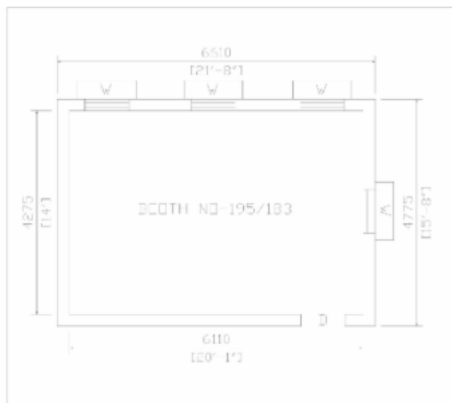

নির্বাচক নিবন্ধন আধিকারিকের স্বাক্ষর

Nazri Naksha

Google Map View

Polling Station Building Front View

Polling Station Front View

Cad View

Key MAP View

বিধানসভা নির্বাচনক্ষেত্রের নং, নাম : 195-জাঙ্গীপাড়া
ভাগ নং, নাম : 1-পাঁচবেড়িয়া টুকড়া পাড়া, উত্তর সেখ পাড়া, বড়বাড়ি পাড়া, পশ্চিম পাড়া, পূর্ব বড়বাড়ী পাড়া