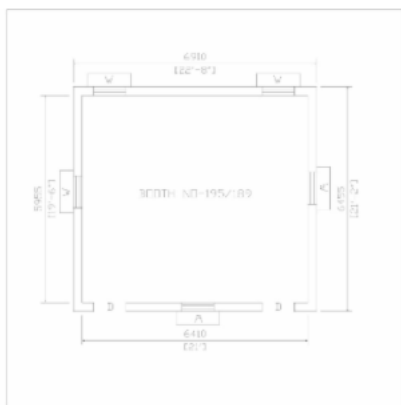

নির্বাচক নিবন্ধন আধিকারিকের স্বাক্ষর

Nazri Naksha

Google Map View

Polling Station Building Front View

Polling Station Front View

Cad View

Key MAP View

1 নাম : সেখ মহঃ নাসিম পিতার নাম: সেখ আঃ ওহিদ বাড়ির নং : n0125 বয়স : 47 লিঙ্গ : পুরুষ	BCJ1476548 ফটো উপলব্ধ	2 নাম : মনোয়ারা বেগম সেখ স্বামীর নাম: সেকেন্দর আলি সেখ বাড়ির নং : n0130 বয়স : 48 লিঙ্গ : মহিলা	WB/26/177/474379 ফটো উপলব্ধ	3 নাম : আসুরা বেগম স্বামীর নাম: সেখ সাইনুর আলম বাড়ির নং : n0130 বয়স : 30 লিঙ্গ : মহিলা	YAF1783182 ফটো উপলব্ধ
4 নাম : তানজিলা বেগম স্বামীর নাম: সেখ আব্দুল সালাম বাড়ির নং : n0130 বয়স : 41 লিঙ্গ : মহিলা	YAF1669423 ফটো উপলব্ধ	5 নাম : রহমাতুল্লা পিতার নাম: আব্দুল শুকুর বাড়ির নং : n0103 বয়স : 44 লিঙ্গ : পুরুষ	YAF1554542 ফটো উপলব্ধ	6 নাম : সেখ মুসিউদ্দিন পিতার নাম: সেখ মহিনউদ্দিন বাড়ির নং : n0083 বয়স : 38 লিঙ্গ : পুরুষ	BCJ2843951 ফটো উপলব্ধ
7 নাম : লুতফরনোসা বেগম স্বামীর নাম: সেখ মবিন উদ্দিন বাড়ির নং : n0083 বয়স : 32 লিঙ্গ : মহিলা	YAF1554989 ফটো উপলব্ধ	8 নাম : মকসুদাবেগম স্বামীর নাম: মাফজার রহমান সেখ বাড়ির নং : n0084 বয়স : 86 লিঙ্গ : মহিলা	WB/26/177/474416 ফটো উপলব্ধ	9 নাম : আঃ সুকুরমীর পিতার নাম: গোঃ রহমান মীর বাড়ির নং : n0100 বয়স : 76 লিঙ্গ : পুরুষ	WB/26/177/474589 ফটো উপলব্ধ
10 নাম : রিজিয়াবেগম মীর স্বামীর নাম: সুকুর মীর বাড়ির নং : n0100 বয়স : 68 লিঙ্গ : মহিলা	WB/26/177/474464 ফটো উপলব্ধ	11 নাম : মহসিন মীর পিতার নাম: আঃশুকের মীর বাড়ির নং : n0100 বয়স : 46 লিঙ্গ : পুরুষ	BCJ1476670 ফটো উপলব্ধ	12 নাম : নাফিসা বেগম স্বামীর নাম: মহসিন মীর বাড়ির নং : n0100 বয়স : 36 লিঙ্গ : মহিলা	YAF1146778 ফটো উপলব্ধ
13 নাম : আসিয়া খাতুন পিতার নাম: আব্দুল সুকুর মীর বাড়ির নং : n0100 বয়স : 36 লিঙ্গ : মহিলা	YAF1783075 ফটো উপলব্ধ	14 নাম : মোহরাজুল মীর পিতার নাম: আব্দুল শুকুর মীর বাড়ির নং : n0100 বয়স : 30 লিঙ্গ : পুরুষ	YAF1669530 ফটো উপলব্ধ	15 নাম : সামিমা বেগম স্বামীর নাম: রহমাতুল্লা বাড়ির নং : n0103 বয়স : 37 লিঙ্গ : মহিলা	YAF1554559 ফটো উপলব্ধ
16 নাম : রেশমা বেগম স্বামীর নাম: সেখ আমানুল্লা বাড়ির নং : n0103 বয়স : 30 লিঙ্গ : মহিলা	YAF1783257 ফটো উপলব্ধ	17 নাম : সেখ মোকসুদুর রহমান পিতার নাম: সেখ মাফজার রহমান বাড়ির নং : 84 বয়স : 48 লিঙ্গ : পুরুষ	BCJ1477470 ফটো উপলব্ধ	18 নাম : সেখ বাবর আলি পিতার নাম: সেখ সাবের আলি বাড়ির নং : n0143 বয়স : 41 লিঙ্গ : পুরুষ	BCJ2507366 ফটো উপলব্ধ
19 নাম : আশ্রাফুল মীর পিতার নাম: আব্দুল সুকুর মীর বাড়ির নং : n0170 বয়স : 30 লিঙ্গ : পুরুষ	YAF1669910 ফটো উপলব্ধ	20 নাম : ফারজানা বেগম স্বামীর নাম: সেখ আসিকুর বাড়ির নং : n0092 বয়স : 45 লিঙ্গ : মহিলা	BCJ1397421 ফটো উপলব্ধ	21 নাম : সেখ ফারদিন রহমান পিতার নাম: সেখ আসিকুর রহমান বাড়ির নং : কোদালপুর বয়স : 21 লিঙ্গ : পুরুষ	YAF2600278 ফটো উপলব্ধ
22 নাম : মালেকা বেগম স্বামীর নাম: কওসের সেখ বাড়ির নং : n0236 বয়স : 45 লিঙ্গ : মহিলা	YAF2038479 ফটো উপলব্ধ	23 নাম : সাহিনা বেগম স্বামীর নাম: মোহরাজ আলি মল্লিক বাড়ির নং : n0238 বয়স : 29 লিঙ্গ : মহিলা	YAF2038495 ফটো উপলব্ধ	24 নাম : রুকসোনা বেগম পিতার নাম: আব্দুল ছাত্তার মল্লিক বাড়ির নং : n0167 বয়স : 36 লিঙ্গ : মহিলা	YAF1253749 ফটো উপলব্ধ
25 নাম : সেখ সাকিল আহমাদ পিতার নাম: সেখ আব্দুল ওহিদ বাড়ির নং : n0125 বয়স : 49 লিঙ্গ : পুরুষ	WB/26/177/474155 ফটো উপলব্ধ	26 নাম : আসমা বেগম স্বামীর নাম: সেখ সামিম আলি বাড়ির নং : N0126 বয়স : 42 লিঙ্গ : মহিলা	YAF1250562 ফটো উপলব্ধ	27 নাম : অফিয়া আঞ্জম স্বামীর নাম: সেখ মোকসুদুর রহমান বাড়ির নং : 84 বয়স : 44 লিঙ্গ : মহিলা	BCJ2174555 ফটো উপলব্ধ
28 নাম : আয়েসা বেগম স্বামীর নাম: সেখ সাকিল আহমাদ বাড়ির নং : n0125 বয়স : 39 লিঙ্গ : মহিলা	BCJ2791242 ফটো উপলব্ধ	29 নাম : মাবুদা বেগম স্বামীর নাম: সেখ মোবারক আলি বাড়ির নং : n0176 বয়স : 29 লিঙ্গ : মহিলা	YAF1947423 ফটো উপলব্ধ	30 নাম : সেখ মোকসুদুর আলি পিতার নাম: সেখ আব্দুল হাকিম বাড়ির নং : n0199 বয়স : 20 লিঙ্গ : পুরুষ	YAF1947654 ফটো উপলব্ধ