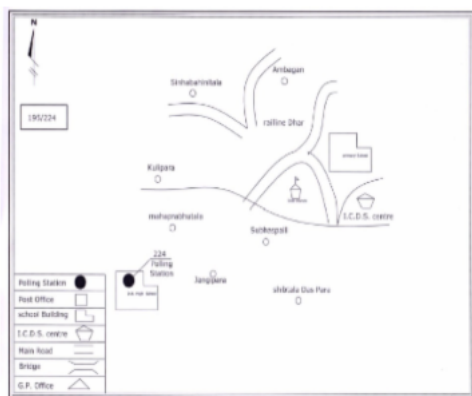

নির্বাচক নিবন্ধন আধিকারিকের স্বাক্ষর

Nazri Naksha

Google Map View

Polling Station Building Front View

Polling Station Front View

Cad View

Key MAP View

1 নাম : মহঃ দানিশ পিতার নাম: মহম্মদ নিজাম বাড়ির নং : এন0121 বয়স : 27 লিঙ্গ : পুরুষ	YAF2102556 ফটো উপলব্ধ	2 নাম : রুমা অধিকারী স্বামীর নাম: মাধব অধিকারী বাড়ির নং : 267 বয়স : 38 লিঙ্গ : মহিলা	YAF1444967 ফটো উপলব্ধ	3 নাম : রাজারাম অধিকারী পিতার নাম: চারুচন্দ্র অধিকারী বাড়ির নং : n0027 বয়স : 73 লিঙ্গ : পুরুষ	WB/26/177/252153 ফটো উপলব্ধ
4 নাম : সনকা অধিকারী স্বামীর নাম: রাজারাম অধিকারী বাড়ির নং : n0027 বয়স : 59 লিঙ্গ : মহিলা	WB/26/177/252562 ফটো উপলব্ধ	5 নাম : মাধব অধিকারী পিতার নাম: রাজারাম অধিকারী বাড়ির নং : n0027 বয়স : 45 লিঙ্গ : পুরুষ	BCJ2067742 ফটো উপলব্ধ	6 নাম : রবীণ আদক পিতার নাম: পাঁচকড়ি আদক বাড়ির নং : n0024 বয়স : 65 লিঙ্গ : পুরুষ	WB/26/177/252079 ফটো উপলব্ধ
7 নাম : রমা আদক স্বামীর নাম: রবীণ আদক বাড়ির নং : n0024 বয়স : 55 লিঙ্গ : মহিলা	WB/26/177/252501 ফটো উপলব্ধ	8 নাম : ভুবন আদক স্বামীর নাম: রবীণ আদক বাড়ির নং : n0024 বয়স : 39 লিঙ্গ : পুরুষ	YAF1152214 ফটো উপলব্ধ	9 নাম : অর্পিতা আদক স্বামীর নাম: ভুবন আদক বাড়ির নং : n0186 বয়স : 37 লিঙ্গ : মহিলা	YAF1954940 ফটো উপলব্ধ
10 নাম : সৌরভ কোটাল পিতার নাম: সুকুমার কোটাল বাড়ির নং : n0192 বয়স : 28 লিঙ্গ : পুরুষ	YAF1955004 ফটো উপলব্ধ	11 নাম : অলোক কোটাল পিতার নাম: অমর কোটাল বাড়ির নং : n0080 বয়স : 28 লিঙ্গ : পুরুষ	YAF1889617 ফটো উপলব্ধ	12 নাম : জ্যোৎস্না কোটাল স্বামীর নাম: পরিমল কোটাল বাড়ির নং : 292 বয়স : 35 লিঙ্গ : মহিলা	YAF1444975 ফটো উপলব্ধ
13 নাম : স্বর্ণলতা কোটাল স্বামীর নাম: সৌরভ কোটাল বাড়ির নং : এন0192 বয়স : 22 লিঙ্গ : মহিলা	YAF2445476 ফটো উপলব্ধ	14 নাম : সুরভ কোটাল পিতার নাম: নিখিল কোটাল বাড়ির নং : নং053 বয়স : 22 লিঙ্গ : পুরুষ	YAF2501641 ফটো উপলব্ধ	15 নাম : সুরজিৎ কোটাল পিতার নাম: নির্মল কোটাল বাড়ির নং : নং0052 বয়স : 21 লিঙ্গ : পুরুষ	YAF2501658 ফটো উপলব্ধ
16 নাম : অনু কোটাল পিতার নাম: সৌমেন কোটাল বাড়ির নং : নং0053 বয়স : 21 লিঙ্গ : মহিলা	YAF2501666 ফটো উপলব্ধ	17 নাম : মনিকা মালিক স্বামীর নাম: সামন্ত মালিক বাড়ির নং : 01 বয়স : 31 লিঙ্গ : মহিলা	YAF2064590 ফটো উপলব্ধ	18 নাম : সামন্ত মালিক অন্যান্য: লক্ষ্মণ মালিক বাড়ির নং : 01 বয়স : 37 লিঙ্গ : পুরুষ	YAF2064608 ফটো উপলব্ধ
19 নাম : শুভাশীষ কোটাল পিতার নাম: দিলীপ কোটাল বাড়ির নং : এন0053 বয়স : 24 লিঙ্গ : পুরুষ	YAF2322857 ফটো উপলব্ধ	20 নাম : মালতী কোটাল স্বামীর নাম: মধুসূদন কোটাল বাড়ির নং : n0052 বয়স : 71 লিঙ্গ : মহিলা	BCJ2399665 ফটো উপলব্ধ	21 নাম : নিমাই কোটাল পিতার নাম: মধুসূদন কোটাল বাড়ির নং : n0052 বয়স : 51 লিঙ্গ : পুরুষ	BCJ1515568 ফটো উপলব্ধ
22 নাম : শোভা কোটাল স্বামীর নাম: নিমাই কোটাল বাড়ির নং : n0052 বয়স : 49 লিঙ্গ : মহিলা	WB/26/177/252235 ফটো উপলব্ধ	23 নাম : নির্মল কোটাল পিতার নাম: মধুসূদন কোটাল বাড়ির নং : n0052 বয়স : 46 লিঙ্গ : পুরুষ	BCJ1513175 ফটো উপলব্ধ	24 নাম : টুম্পা কোটাল স্বামীর নাম: নির্মল কোটাল বাড়ির নং : n0052 বয়স : 41 লিঙ্গ : মহিলা	YAF1566967 ফটো উপলব্ধ
25 নাম : পরিমল কোটাল পিতার নাম: মধুসূদন কোটাল বাড়ির নং : N0052 বয়স : 40 লিঙ্গ : পুরুষ	YAF1566926 ফটো উপলব্ধ	26 নাম : করুণা কোটাল স্বামীর নাম: গোবর্ধন কোটাল বাড়ির নং : n0053 বয়স : 73 লিঙ্গ : মহিলা	WB/26/177/252310 ফটো উপলব্ধ	27 নাম : দিলীপ কোটাল পিতার নাম: গোবর্ধন কোটাল বাড়ির নং : n0053 বয়স : 57 লিঙ্গ : পুরুষ	YAF2107811 ফটো উপলব্ধ
28 নাম : রেখা কোটাল স্বামীর নাম: দিলীপ কোটাল বাড়ির নং : n0053 বয়স : 51 লিঙ্গ : মহিলা	YAF2107829 ফটো উপলব্ধ	29 নাম : সুকুমার কোটাল পিতার নাম: গোবর্ধন কোটাল বাড়ির নং : n0053 বয়স : 53 লিঙ্গ : পুরুষ	WB/26/177/252152 ফটো উপলব্ধ	30 নাম : অনিমা কোটাল স্বামীর নাম: সুকুমার কোটাল বাড়ির নং : n0053 বয়স : 51 লিঙ্গ : মহিলা	WB/26/177/252228 ফটো উপলব্ধ