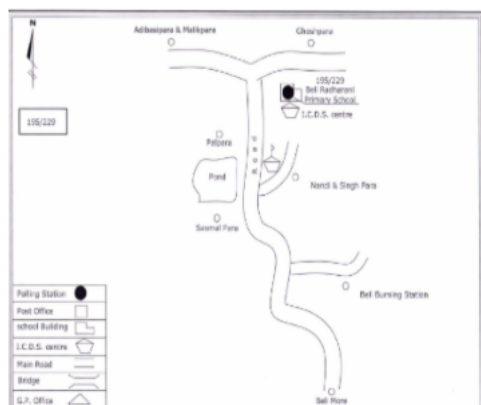

Key MAP View