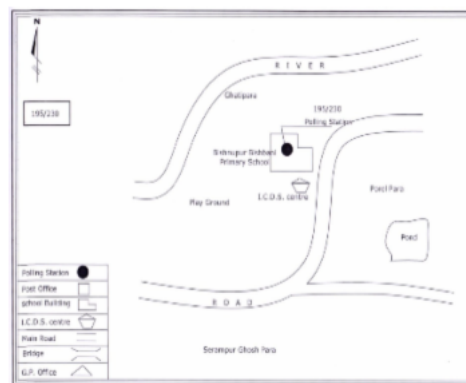

নির্বাচক নিবন্ধন আধিকারিকের স্বাক্ষর

Nazri Naksha

Google Map View

Polling Station Building Front View

Polling Station Front View

Cad View

Key MAP View

1 নাম : রানুবালা গৌড় পিতার নাম: নকুল গৌড় বাড়ির নং : n0027 বয়স : 61 লিঙ্গ : মহিলা	WB/26/177/267807	ফটো উপলব্ধ	2 নাম : মনসা গৌড় পিতার নাম: নকুল গৌড় বাড়ির নং : n0027 বয়স : 58 লিঙ্গ : পুরুষ	WB/26/177/267458	ফটো উপলব্ধ	3 নাম : গনেশ গৌড় পিতার নাম: নকুল গৌড় বাড়ির নং : n0027 বয়স : 55 লিঙ্গ : পুরুষ	WB/26/177/267409	ফটো উপলব্ধ
4 নাম : বর্না গৌড় স্বামীর নাম: সনৎ গৌড় বাড়ির নং : n0027 বয়স : 37 লিঙ্গ : মহিলা	YAF1356641	ফটো উপলব্ধ	5 নাম : অসীমা গৌড় স্বামীর নাম: অষ্ট গৌড় বাড়ির নং : n0027 বয়স : 46 লিঙ্গ : মহিলা	BCJ1342476	ফটো উপলব্ধ	6 নাম : তাপসী গৌড় স্বামীর নাম: গনেশচন্দ্র গৌড় বাড়ির নং : n0027 বয়স : 46 লিঙ্গ : মহিলা	BCJ1489863	ফটো উপলব্ধ
7 নাম : আকাশ গৌড় পিতার নাম: অষ্ট গৌড় বাড়ির নং : না বয়স : 25 লিঙ্গ : পুরুষ	YAF2092252	ফটো উপলব্ধ	8 নাম : সুমন্ত ঘোষ পিতার নাম: মহাদেব ঘোষ বাড়ির নং : n0128 বয়স : 38 লিঙ্গ : পুরুষ	BCJ2826212	ফটো উপলব্ধ	9 নাম : ঋতু ঘোষ পিতার নাম: সন্তোষ ঘোষ বাড়ির নং : n0110 বয়স : 28 লিঙ্গ : মহিলা	YAF1891506	ফটো উপলব্ধ
10 নাম : সুতুষা ঘোষ স্বামীর নাম: সুমন্ত ঘোষ বাড়ির নং : n0128 বয়স : 34 লিঙ্গ : মহিলা	YCF1311729	ফটো উপলব্ধ	11 নাম : রামকৃষ্ণ ঘোষ পিতার নাম: তাপস ঘোষ বাড়ির নং : - বয়স : 24 লিঙ্গ : পুরুষ	YAF2250371	ফটো উপলব্ধ	12 নাম : উত্তরন ঘোষ পিতার নাম: ধীমান ঘোষ বাড়ির নং : - বয়স : 24 লিঙ্গ : পুরুষ	YAF2250421	ফটো উপলব্ধ
13 নাম : সৌভিক পাল পিতার নাম: মনসা পাল বাড়ির নং : এন0022 বয়স : 23 লিঙ্গ : পুরুষ	YAF2326064	ফটো উপলব্ধ	14 নাম : তানিয়া ঘোষ স্বামীর নাম: শুভাজীৎ ঘোষ বাড়ির নং : 00 বয়স : 33 লিঙ্গ : মহিলা	SVG2029072	ফটো উপলব্ধ	15 নাম : অশোক কুমার ঘোষ পিতার নাম: শুকদেব ঘোষ বাড়ির নং : n0001 বয়স : 59 লিঙ্গ : পুরুষ	WB/26/177/267105	ফটো উপলব্ধ
16 নাম : মিঠু ঘোষ স্বামীর নাম: অশোক ঘোষ বাড়ির নং : n0001 বয়স : 52 লিঙ্গ : মহিলা	WB/26/177/267166	ফটো উপলব্ধ	17 নাম : অমৃতা ঘোষ পিতার নাম: অশোক কুমার ঘোষ বাড়ির নং : n0001 বয়স : 30 লিঙ্গ : মহিলা	YAF1795756	ফটো উপলব্ধ	18 নাম : সূর্যদেব ঘোষ পিতার নাম: জগন্নাথ ঘোষ বাড়ির নং : n0005 বয়স : 74 লিঙ্গ : পুরুষ	WB/26/177/267022	ফটো উপলব্ধ
19 নাম : সন্ধ্যারানী ঘোষ স্বামীর নাম: সূর্যদেব ঘোষ বাড়ির নং : n0005 বয়স : 69 লিঙ্গ : মহিলা	WB/26/177/267201	ফটো উপলব্ধ	20 নাম : শেফালী ঘোষ স্বামীর নাম: জয়দেব ঘোষ বাড়ির নং : n0022 বয়স : 79 লিঙ্গ : মহিলা	WB/26/177/267545	ফটো উপলব্ধ	21 নাম : ধীমান চন্দ্র ঘোষ পিতার নাম: জয়দেব ঘোষ বাড়ির নং : n0022 বয়স : 61 লিঙ্গ : পুরুষ	BCJ1341197	ফটো উপলব্ধ
22 নাম : বিমান ঘোষ পিতার নাম: জয়দেব ঘোষ বাড়ির নং : n0022 বয়স : 55 লিঙ্গ : পুরুষ	WB/26/177/267775	ফটো উপলব্ধ	23 নাম : মিঠু ঘোষ স্বামীর নাম: বিমান ঘোষ বাড়ির নং : n0022 বয়স : 43 লিঙ্গ : মহিলা	BCJ2410660	ফটো উপলব্ধ	24 নাম : মালবিকা ঘোষ স্বামীর নাম: ধীমান ঘোষ বাড়ির নং : n0022 বয়স : 52 লিঙ্গ : মহিলা	BCJ1494038	ফটো উপলব্ধ
25 নাম : বাসুদেব ঘোষ পিতার নাম: জগন্নাথ ঘোষ বাড়ির নং : n0104 বয়স : 79 লিঙ্গ : পুরুষ	WB/26/177/267474	ফটো উপলব্ধ	26 নাম : কানন ঘোষ স্বামীর নাম: বাসুদেব ঘোষ বাড়ির নং : n0104 বয়স : 69 লিঙ্গ : মহিলা	WB/26/177/267502	ফটো উপলব্ধ	27 নাম : পার্শ্ব ঘোষ পিতার নাম: বাসুদেব ঘোষ বাড়ির নং : n0104 বয়স : 55 লিঙ্গ : পুরুষ	WB/26/177/267049	ফটো উপলব্ধ
28 নাম : অন্নরানী ঘোষ স্বামীর নাম: পার্শ্ব ঘোষ বাড়ির নং : n0104 বয়স : 51 লিঙ্গ : মহিলা	WB/26/177/267202	ফটো উপলব্ধ	29 নাম : প্রদীপ ঘোষ পিতার নাম: পার্শ্ব ঘোষ বাড়ির নং : n0104 বয়স : 33 লিঙ্গ : পুরুষ	YAF1269539	ফটো উপলব্ধ	30 নাম : সুদীপ ঘোষ পিতার নাম: পার্শ্ব ঘোষ বাড়ির নং : n0104 বয়স : 30 লিঙ্গ : পুরুষ	YAF1795541	ফটো উপলব্ধ