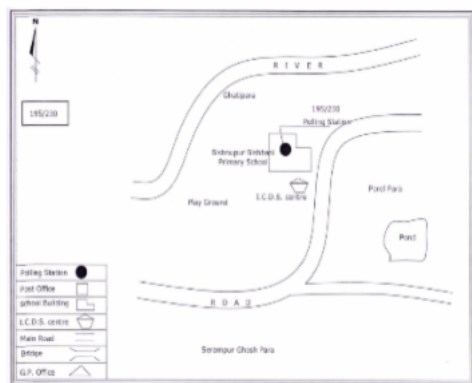

নির্বাচক নিবন্ধন আধিকারিকের স্বাক্ষর

Nazri Naksha

Google Map View

Polling Station Building Front View

Polling Station Front View

Cad View

Key MAP View

1 নাম : রানুবালা গৌড় পিতার নাম: নকুল গৌড় বাড়ির নং : n0027 বয়স : 61 লিঙ্গ : মহিলা	WB/26/177/267807	ফটো উপলব্ধ	2 নাম : মনসা গৌড় পিতার নাম: নকুল গৌড় বাড়ির নং : n0027 বয়স : 58 লিঙ্গ : পুরুষ	WB/26/177/267458	ফটো উপলব্ধ	3 নাম : গনেশ গৌড় পিতার নাম: নকুল গৌড় বাড়ির নং : n0027 বয়স : 55 লিঙ্গ : পুরুষ	WB/26/177/267409	ফটো উপলব্ধ
4 নাম : বর্না গৌড় স্বামীর নাম: সনৎ গৌড় বাড়ির নং : n0027 বয়স : 37 লিঙ্গ : মহিলা	YAF1356641	ফটো উপলব্ধ	5 নাম : অসীমা গৌড় স্বামীর নাম: অষ্ট গৌড় বাড়ির নং : n0027 বয়স : 46 লিঙ্গ : মহিলা	BCJ1342476	ফটো উপলব্ধ	6 নাম : তাপসী গৌড় স্বামীর নাম: গনেশচন্দ্র গৌড় বাড়ির নং : n0027 বয়স : 46 লিঙ্গ : মহিলা	BCJ1489863	ফটো উপলব্ধ
7 নাম : আকাশ গৌড় পিতার নাম: অষ্ট গৌড় বাড়ির নং : না বয়স : 25 লিঙ্গ : পুরুষ	YAF2092252	ফটো উপলব্ধ	8 নাম : সুমন্ত ঘোষ পিতার নাম: মহাদেব ঘোষ বাড়ির নং : n0128 বয়স : 38 লিঙ্গ : পুরুষ	BCJ2826212	ফটো উপলব্ধ	9 নাম : ঋতু ঘোষ পিতার নাম: সন্তোষ ঘোষ বাড়ির নং : n0110 বয়স : 28 লিঙ্গ : মহিলা	YAF1891506	ফটো উপলব্ধ
10 নাম : সুতুষা ঘোষ স্বামীর নাম: সুমন্ত ঘোষ বাড়ির নং : n0128 বয়স : 34 লিঙ্গ : মহিলা	YCF1311729	ফটো উপলব্ধ	11 নাম : রামকৃষ্ণ ঘোষ পিতার নাম: তাপস ঘোষ বাড়ির নং : - বয়স : 24 লিঙ্গ : পুরুষ	YAF2250371	ফটো উপলব্ধ	12 নাম : উত্তরন ঘোষ পিতার নাম: ধীমান ঘোষ বাড়ির নং : - বয়স : 24 লিঙ্গ : পুরুষ	YAF2250421	ফটো উপলব্ধ
13 নাম : সৌভিক পাল পিতার নাম: মনসা পাল বাড়ির নং : এন0022 বয়স : 23 লিঙ্গ : পুরুষ	YAF2326064	ফটো উপলব্ধ	14 নাম : তানিয়া ঘোষ স্বামীর নাম: শুভাজীৎ ঘোষ বাড়ির নং : 00 বয়স : 33 লিঙ্গ : মহিলা	SVG2029072	ফটো উপলব্ধ	15 নাম : অশোক কুমার ঘোষ পিতার নাম: শুকদেব ঘোষ বাড়ির নং : n0001 বয়স : 59 লিঙ্গ : পুরুষ	WB/26/177/267105	ফটো উপলব্ধ
16 নাম : মিঠু ঘোষ স্বামীর নাম: অশোক ঘোষ বাড়ির নং : n0001 বয়স : 52 লিঙ্গ : মহিলা	WB/26/177/267166	ফটো উপলব্ধ	17 নাম : অমৃতা ঘোষ পিতার নাম: অশোক কুমার ঘোষ বাড়ির নং : n0001 বয়স : 30 লিঙ্গ : মহিলা	YAF1795756	ফটো উপলব্ধ	18 নাম : সূর্যদেব ঘোষ পিতার নাম: জগন্নাথ ঘোষ বাড়ির নং : n0005 বয়স : 74 লিঙ্গ : পুরুষ	WB/26/177/267022	ফটো উপলব্ধ
19 নাম : সন্ধ্যারানী ঘোষ স্বামীর নাম: সূর্যদেব ঘোষ বাড়ির নং : n0005 বয়স : 69 লিঙ্গ : মহিলা	WB/26/177/267201	ফটো উপলব্ধ	20 নাম : শেফালী ঘোষ স্বামীর নাম: জয়দেব ঘোষ বাড়ির নং : n0022 বয়স : 79 লিঙ্গ : মহিলা	WB/26/177/267545	ফটো উপলব্ধ	21 নাম : ধীমান চন্দ্র ঘোষ পিতার নাম: জয়দেব ঘোষ বাড়ির নং : n0022 বয়স : 61 লিঙ্গ : পুরুষ	BCJ1341197	ফটো উপলব্ধ
22 নাম : বিমান ঘোষ পিতার নাম: জয়দেব ঘোষ বাড়ির নং : n0022 বয়স : 55 লিঙ্গ : পুরুষ	WB/26/177/267775	ফটো উপলব্ধ	23 নাম : মিঠু ঘোষ স্বামীর নাম: বিমান ঘোষ বাড়ির নং : n0022 বয়স : 43 লিঙ্গ : মহিলা	BCJ2410660	ফটো উপলব্ধ	24 নাম : মালবিকা ঘোষ স্বামীর নাম: ধীমান ঘোষ বাড়ির নং : n0022 বয়স : 52 লিঙ্গ : মহিলা	BCJ1494038	ফটো উপলব্ধ
25 নাম : বাসুদেব ঘোষ পিতার নাম: জগন্নাথ ঘোষ বাড়ির নং : n0104 বয়স : 79 লিঙ্গ : পুরুষ	WB/26/177/267474	ফটো উপলব্ধ	26 নাম : কানন ঘোষ স্বামীর নাম: বাসুদেব ঘোষ বাড়ির নং : n0104 বয়স : 69 লিঙ্গ : মহিলা	WB/26/177/267502	ফটো উপলব্ধ	27 নাম : পার্শ্ব ঘোষ পিতার নাম: বাসুদেব ঘোষ বাড়ির নং : n0104 বয়স : 55 লিঙ্গ : পুরুষ	WB/26/177/267049	ফটো উপলব্ধ
28 নাম : অন্নরানী ঘোষ স্বামীর নাম: পার্শ্ব ঘোষ বাড়ির নং : n0104 বয়স : 51 লিঙ্গ : মহিলা	WB/26/177/267202	ফটো উপলব্ধ	29 নাম : প্রদীপ ঘোষ পিতার নাম: পার্শ্ব ঘোষ বাড়ির নং : n0104 বয়স : 33 লিঙ্গ : পুরুষ	YAF1269539	ফটো উপলব্ধ	30 নাম : সুদীপ ঘোষ পিতার নাম: পার্শ্ব ঘোষ বাড়ির নং : n0104 বয়স : 30 লিঙ্গ : পুরুষ	YAF1795541	ফটো উপলব্ধ