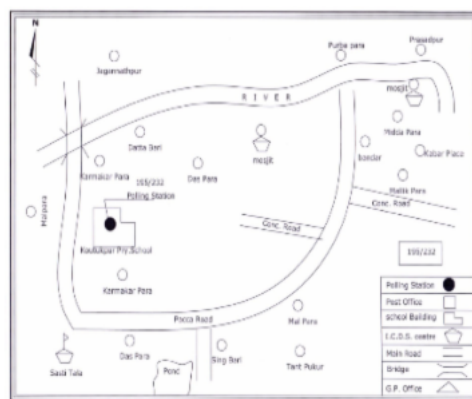

নির্বাচক নিবন্ধন আধিকারিকের স্বাক্ষর

Nazri Naksha

Google Map View

Polling Station Building Front View

Polling Station Front View

Cad View

Key MAP View

1	BCJ2312254	নাম : স্বপ্না (দে) দাস স্বামীর নাম: কার্তিক দে বাড়ির নং : n0187 বয়স : 41 লিঙ্গ : মহিলা	ফটো উপলব্ধ	2	YAF2252690	নাম : দীপা কিস্কু পিতার নাম: শম্ভু কিস্কু বাড়ির নং : - বয়স : 24 লিঙ্গ : পুরুষ	ফটো উপলব্ধ	3	YAF2326445	নাম : জয়দেব কিস্কু পিতার নাম: দিলীপ কিস্কু বাড়ির নং : এন0047 বয়স : 23 লিঙ্গ : পুরুষ	ফটো উপলব্ধ
4	YAF2029734	নাম : চাঁপারানী কিস্কু স্বামীর নাম: সুরজিৎ কিস্কু বাড়ির নং : n0211 বয়স : 26 লিঙ্গ : মহিলা	ফটো উপলব্ধ	5	YAF2029767	নাম : ঋত্বিক ঘোষাল পিতার নাম: সুকুমার ঘোষাল বাড়ির নং : n0214 বয়স : 26 লিঙ্গ : পুরুষ	ফটো উপলব্ধ	6	YAF2252559	নাম : শিবানী ঘোষাল পিতার নাম: তাপস ঘোষাল বাড়ির নং : n0229 বয়স : 24 লিঙ্গ : মহিলা	ফটো উপলব্ধ
7	WB/26/177/276303	নাম : সাগরী দাস স্বামীর নাম: হারাধন দাস বাড়ির নং : n0015 বয়স : 62 লিঙ্গ : মহিলা	ফটো উপলব্ধ	8	BCJ2411551	নাম : বঙ্কিমচন্দ্র দাস পিতার নাম: হারাধন দাস বাড়ির নং : n0015 বয়স : 40 লিঙ্গ : পুরুষ	ফটো উপলব্ধ	9	YAF1270024	নাম : চন্দনা হেমরম স্বামীর নাম: বিনোদ হেমরম বাড়ির নং : n0015 বয়স : 39 লিঙ্গ : মহিলা	ফটো উপলব্ধ
10	YAF1569870	নাম : মামনি দাস স্বামীর নাম: বঙ্কিম দাস বাড়ির নং : n0015 বয়স : 34 লিঙ্গ : মহিলা	ফটো উপলব্ধ	11	YAF2111656	নাম : সরমা দাস স্বামীর নাম: মদন দাস বাড়ির নং : n0016 বয়স : 66 লিঙ্গ : মহিলা	ফটো উপলব্ধ	12	BCJ2764025	নাম : বিকাশ দাস পিতার নাম: মদন দাস বাড়ির নং : n0016 বয়স : 42 লিঙ্গ : পুরুষ	ফটো উপলব্ধ
13	YAF1691351	নাম : অতসী দাস স্বামীর নাম: বিকাশ দাস বাড়ির নং : n0016 বয়স : 31 লিঙ্গ : মহিলা	ফটো উপলব্ধ	14	YAF2443836	নাম : মৌমিতা দাস স্বামীর নাম: সুবীর দাস বাড়ির নং : এন0060 বয়স : 22 লিঙ্গ : মহিলা	ফটো উপলব্ধ	15	YAF2326718	নাম : সুবীর দাস পিতার নাম: উত্তম দাস বাড়ির নং : এন0060 বয়স : 23 লিঙ্গ : পুরুষ	ফটো উপলব্ধ
16	YAF2326767	নাম : কার্তিক দাস অন্যান্য: কানাই দাস বাড়ির নং : এন0062 বয়স : 25 লিঙ্গ : পুরুষ	ফটো উপলব্ধ	17	YAF2252302	নাম : তুহিন দাস পিতার নাম: তপন দাস বাড়ির নং : n0223 বয়স : 24 লিঙ্গ : পুরুষ	ফটো উপলব্ধ	18	YAF2252864	নাম : মনোজ দাস পিতার নাম: জলধর দাস বাড়ির নং : - বয়স : 24 লিঙ্গ : পুরুষ	ফটো উপলব্ধ
19	YAF2326684	নাম : শুভজিৎ দাস পিতার নাম: প্রবীর দাস বাড়ির নং : এন0060 বয়স : 23 লিঙ্গ : পুরুষ	ফটো উপলব্ধ	20	WB/26/177/180254	নাম : কার্তিক ধাড়া পিতার নাম: তিনকড়ি ধাড়া বাড়ির নং : n0017 বয়স : 66 লিঙ্গ : পুরুষ	ফটো উপলব্ধ	21	WB/26/177/180791	নাম : আকু ধাড়া স্বামীর নাম: কার্তিক ধাড়া বাড়ির নং : n0018 বয়স : 57 লিঙ্গ : মহিলা	ফটো উপলব্ধ
22	YAF1891746	নাম : মুনমুন নন্দী স্বামীর নাম: অরিজিৎ নন্দী বাড়ির নং : n0183 বয়স : 28 লিঙ্গ : মহিলা	ফটো উপলব্ধ	23	YAF1357383	নাম : অরিজিৎ নন্দী পিতার নাম: অসিত নন্দী বাড়ির নং : n0183 বয়স : 34 লিঙ্গ : পুরুষ	ফটো উপলব্ধ	24	YAF2111383	নাম : চন্দ্রানী নন্দী স্বামীর নাম: প্রশান্ত নন্দী বাড়ির নং : এন0189 বয়স : 57 লিঙ্গ : মহিলা	ফটো উপলব্ধ
25	ZPT1953892	নাম : শিল্পা নন্দী স্বামীর নাম: তনয় নন্দী বাড়ির নং : 116 বয়স : 25 লিঙ্গ : মহিলা	ফটো উপলব্ধ	26	YAF2443851	নাম : অর্জিতা নন্দী পিতার নাম: সুকুমার নন্দী বাড়ির নং : এন0138 বয়স : 22 লিঙ্গ : মহিলা	ফটো উপলব্ধ	27	YAF2252377	নাম : মৌসুমী নন্দী পিতার নাম: অরুণ নন্দী বাড়ির নং : n0218 বয়স : 24 লিঙ্গ : মহিলা	ফটো উপলব্ধ
28	YCF1833003	নাম : মীরা পাল স্বামীর নাম: শুভঙ্কর পাল বাড়ির নং : এন0112 বয়স : 29 লিঙ্গ : মহিলা	ফটো উপলব্ধ	29	YAF2326411	নাম : দেবলীনা বটব্যাল পিতার নাম: বাবুরাম বটব্যাল বাড়ির নং : এন0080 বয়স : 23 লিঙ্গ : মহিলা	ফটো উপলব্ধ	30	YAF2029684	নাম : স্বপ্না ভূমিজ স্বামীর নাম: অভিজিৎ ভূমিজ বাড়ির নং : n0206 বয়স : 37 লিঙ্গ : মহিলা	ফটো উপলব্ধ