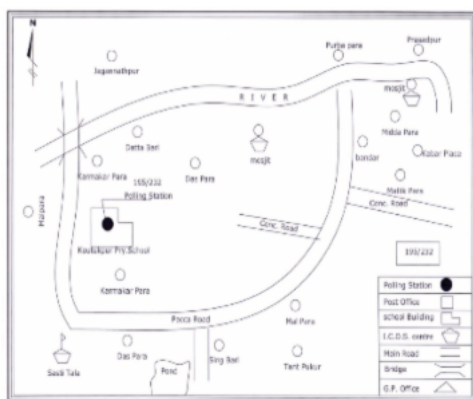

নির্বাচক নিবন্ধন আধিকারিকের স্বাক্ষর

Nazri Naksha

Google Map View

Polling Station Building Front View

Polling Station Front View

Cad View

Key MAP View

1	BCJ2312254	নাম : স্বপ্না (দে) দাস স্বামীর নাম: কার্তিক দে বাড়ির নং : n0187 বয়স : 41 লিঙ্গ : মহিলা	ফটো উপলব্ধ	2	YAF2252690	নাম : দীপা কিস্কু পিতার নাম: শম্ভু কিস্কু বাড়ির নং : - বয়স : 24 লিঙ্গ : পুরুষ	ফটো উপলব্ধ	3	YAF2326445	নাম : জয়দেব কিস্কু পিতার নাম: দিলীপ কিস্কু বাড়ির নং : এন0047 বয়স : 23 লিঙ্গ : পুরুষ	ফটো উপলব্ধ
4	YAF2029734	নাম : চাঁপারানী কিস্কু স্বামীর নাম: সুরজিৎ কিস্কু বাড়ির নং : n0211 বয়স : 26 লিঙ্গ : মহিলা	ফটো উপলব্ধ	5	YAF2029767	নাম : ঋত্বিক ঘোষাল পিতার নাম: সুকুমার ঘোষাল বাড়ির নং : n0214 বয়স : 26 লিঙ্গ : পুরুষ	ফটো উপলব্ধ	6	YAF2252559	নাম : শিবানী ঘোষাল পিতার নাম: তাপস ঘোষাল বাড়ির নং : n0229 বয়স : 24 লিঙ্গ : মহিলা	ফটো উপলব্ধ
7	WB/26/177/276303	নাম : সাগরী দাস স্বামীর নাম: হারাধন দাস বাড়ির নং : n0015 বয়স : 62 লিঙ্গ : মহিলা	ফটো উপলব্ধ	8	BCJ2411551	নাম : বঙ্কিমচন্দ্র দাস পিতার নাম: হারাধন দাস বাড়ির নং : n0015 বয়স : 40 লিঙ্গ : পুরুষ	ফটো উপলব্ধ	9	YAF1270024	নাম : চন্দনা হেমরম স্বামীর নাম: বিনোদ হেমরম বাড়ির নং : n0015 বয়স : 39 লিঙ্গ : মহিলা	ফটো উপলব্ধ
10	YAF1569870	নাম : মামনি দাস স্বামীর নাম: বঙ্কিম দাস বাড়ির নং : n0015 বয়স : 34 লিঙ্গ : মহিলা	ফটো উপলব্ধ	11	YAF2111656	নাম : সরমা দাস স্বামীর নাম: মদন দাস বাড়ির নং : n0016 বয়স : 66 লিঙ্গ : মহিলা	ফটো উপলব্ধ	12	BCJ2764025	নাম : বিকাশ দাস পিতার নাম: মদন দাস বাড়ির নং : n0016 বয়স : 42 লিঙ্গ : পুরুষ	ফটো উপলব্ধ
13	YAF1691351	নাম : অতসী দাস স্বামীর নাম: বিকাশ দাস বাড়ির নং : n0016 বয়স : 31 লিঙ্গ : মহিলা	ফটো উপলব্ধ	14	YAF2443836	নাম : মৌমিতা দাস স্বামীর নাম: সুবীর দাস বাড়ির নং : এন0060 বয়স : 22 লিঙ্গ : মহিলা	ফটো উপলব্ধ	15	YAF2326718	নাম : সুবীর দাস পিতার নাম: উত্তম দাস বাড়ির নং : এন0060 বয়স : 23 লিঙ্গ : পুরুষ	ফটো উপলব্ধ
16	YAF2326767	নাম : কার্তিক দাস অন্যান্য: কানাই দাস বাড়ির নং : এন0062 বয়স : 25 লিঙ্গ : পুরুষ	ফটো উপলব্ধ	17	YAF2252302	নাম : তুহিন দাস পিতার নাম: তপন দাস বাড়ির নং : n0223 বয়স : 24 লিঙ্গ : পুরুষ	ফটো উপলব্ধ	18	YAF2252864	নাম : মনোজ দাস পিতার নাম: জলধর দাস বাড়ির নং : - বয়স : 24 লিঙ্গ : পুরুষ	ফটো উপলব্ধ
19	YAF2326684	নাম : শুভজিৎ দাস পিতার নাম: প্রবীর দাস বাড়ির নং : এন0060 বয়স : 23 লিঙ্গ : পুরুষ	ফটো উপলব্ধ	20	WB/26/177/180254	নাম : কার্তিক ধাড়া পিতার নাম: তিনকড়ি ধাড়া বাড়ির নং : n0017 বয়স : 66 লিঙ্গ : পুরুষ	ফটো উপলব্ধ	21	WB/26/177/180791	নাম : আকু ধাড়া স্বামীর নাম: কার্তিক ধাড়া বাড়ির নং : n0018 বয়স : 57 লিঙ্গ : মহিলা	ফটো উপলব্ধ
22	YAF1891746	নাম : মুনমুন নন্দী স্বামীর নাম: অরিজিৎ নন্দী বাড়ির নং : n0183 বয়স : 28 লিঙ্গ : মহিলা	ফটো উপলব্ধ	23	YAF1357383	নাম : অরিজিৎ নন্দী পিতার নাম: অসিত নন্দী বাড়ির নং : n0183 বয়স : 34 লিঙ্গ : পুরুষ	ফটো উপলব্ধ	24	YAF2111383	নাম : চন্দ্রানী নন্দী স্বামীর নাম: প্রশান্ত নন্দী বাড়ির নং : এন0189 বয়স : 57 লিঙ্গ : মহিলা	ফটো উপলব্ধ
25	ZPT1953892	নাম : শিল্পা নন্দী স্বামীর নাম: তনয় নন্দী বাড়ির নং : 116 বয়স : 25 লিঙ্গ : মহিলা	ফটো উপলব্ধ	26	YAF2443851	নাম : অর্জিতা নন্দী পিতার নাম: সুকুমার নন্দী বাড়ির নং : এন0138 বয়স : 22 লিঙ্গ : মহিলা	ফটো উপলব্ধ	27	YAF2252377	নাম : মৌসুমী নন্দী পিতার নাম: অরুণ নন্দী বাড়ির নং : n0218 বয়স : 24 লিঙ্গ : মহিলা	ফটো উপলব্ধ
28	YCF1833003	নাম : মীরা পাল স্বামীর নাম: শুভঙ্কর পাল বাড়ির নং : এন0112 বয়স : 29 লিঙ্গ : মহিলা	ফটো উপলব্ধ	29	YAF2326411	নাম : দেবলীনা বটব্যাল পিতার নাম: বাবুরাম বটব্যাল বাড়ির নং : এন0080 বয়স : 23 লিঙ্গ : মহিলা	ফটো উপলব্ধ	30	YAF2029684	নাম : স্বপ্না ভূমিজ স্বামীর নাম: অভিজিৎ ভূমিজ বাড়ির নং : n0206 বয়স : 37 লিঙ্গ : মহিলা	ফটো উপলব্ধ