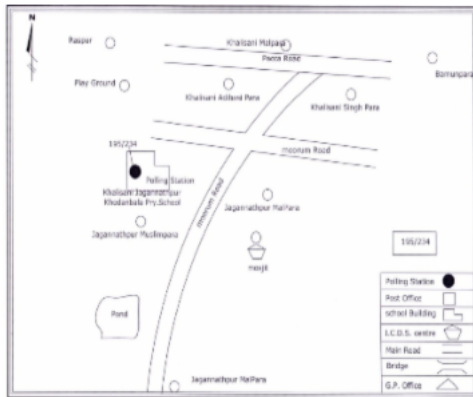

নির্বাচক নিবন্ধন আধিকারিকের স্বাক্ষর

Nazri Naksha

Google Map View

Polling Station Building Front View

Polling Station Front View

Cad View

Key MAP View

বিধানসভা নির্বাচনক্ষেত্রের নং, নাম : 195-জাঙ্গীপাড়া
ভাগ নং, নাম : 1-জগন্নাথপুর (অংশ) কুমোর, ঘোষ, মাল, চক্রবর্তী, ব্রাহ্মন, গোয়াল, পাত্র, মুসলিম, পাল পাড়া