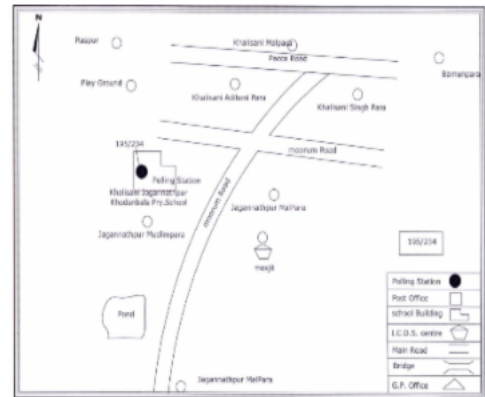

নির্বাচক নিবন্ধন আধিকারিকের স্বাক্ষর

Nazri Naksha

Google Map View

Polling Station Building Front View

Polling Station Front View

Cad View

Key MAP View

বিধানসভা নির্বাচনক্ষেত্রের নং, নাম : 195-জাঙ্গীপাড়া
ভাগ নং, নাম : 1-জগন্নাথপুর (অংশ) কুমোর, ঘোষ, মাল, চক্রবর্তী, ব্রাহ্মন, গোয়াল, পাত্র, মুসলিম, পাল পাড়া